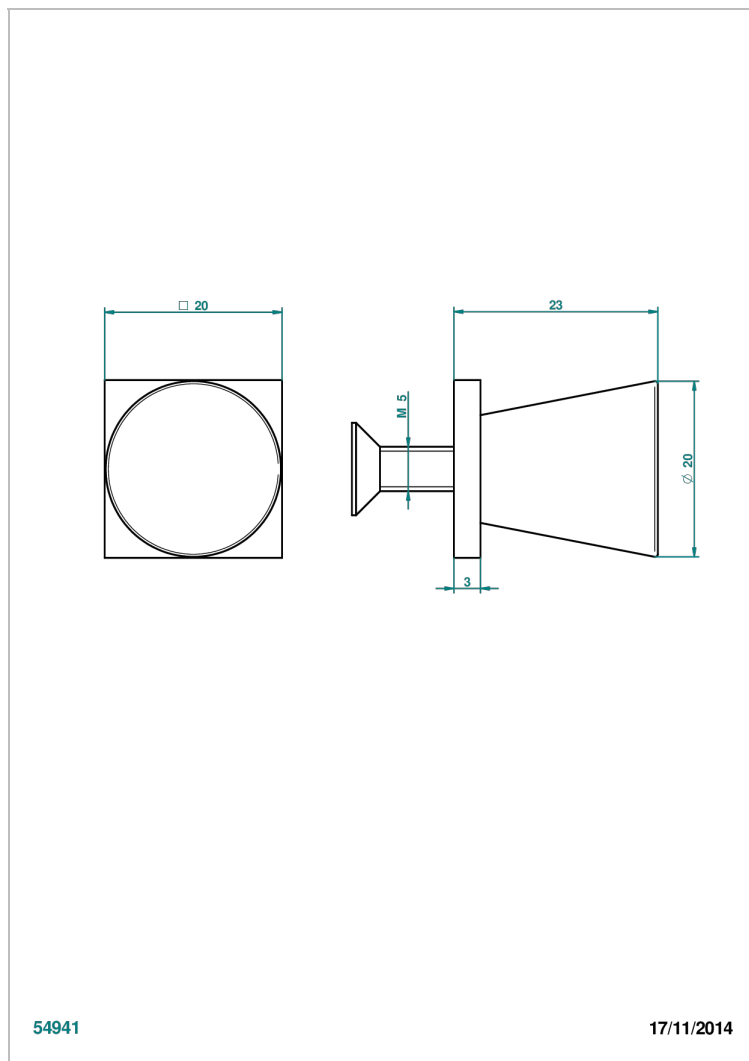

G6D-26BT

Tirador modelo pequeño

54941

17/11/2014

## CARACTERÍSTICAS

- Métamorphose, cerámica negra
- Tirador modelo pequeño