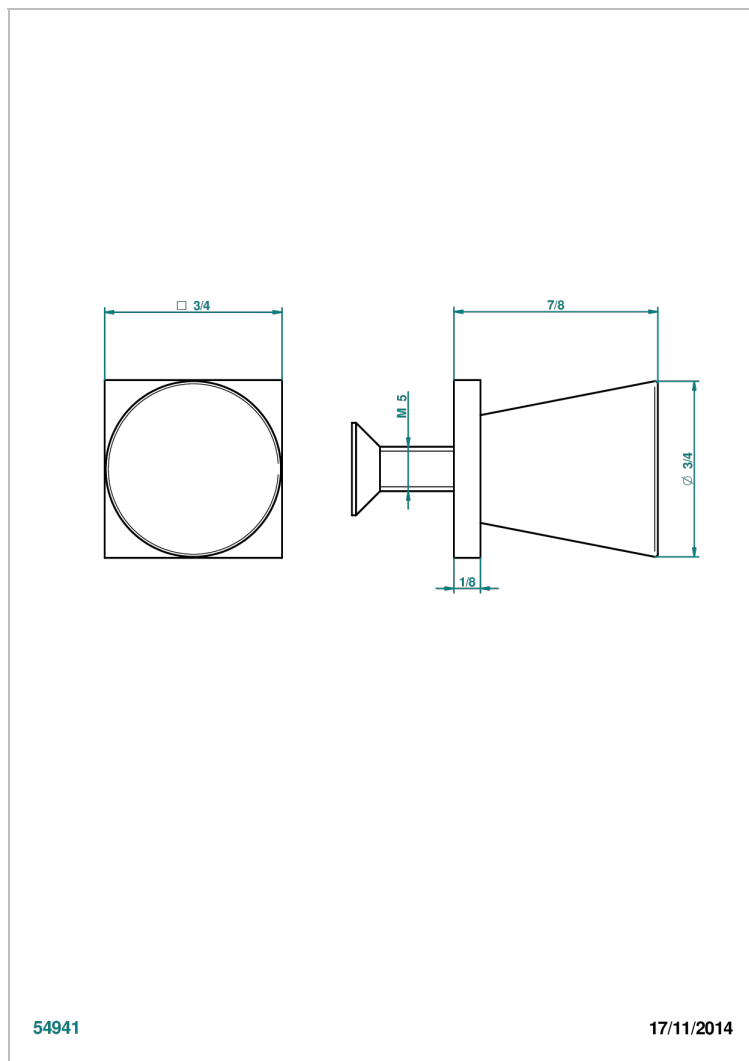

G6D-26BT

Tirador modelo pequeño

54941

17/11/2014

## CARACTERÍSTICAS

- Métamorphose, cerámica negra
- Tirador modelo pequeño