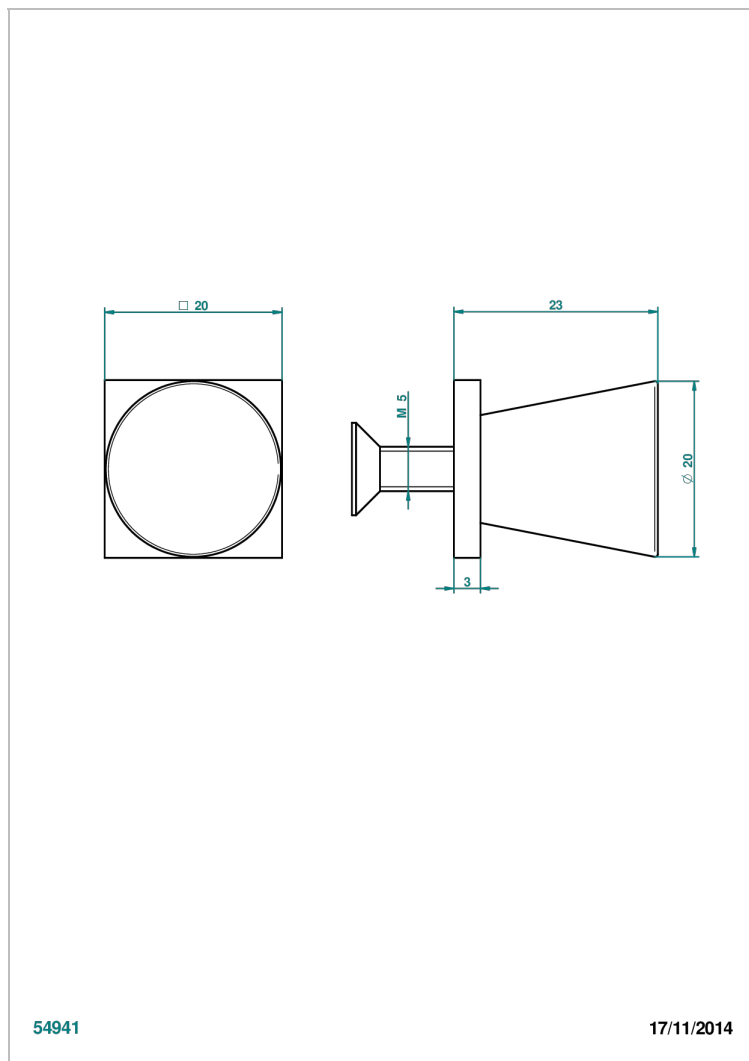

G6D-26BT

Tirador modelo pequeño

54941

17/11/2014

CARACTERÍSTICAS

- Métamorphose, cerámica negra
- Tirador modelo pequeño

ACABADOS DISPONIBLES

Bronce claro - D01
Cerámica negra mate - D30
Cobre viejo mate - H07
Cromo - A02
Cromo mate - C02
Dorado - F01