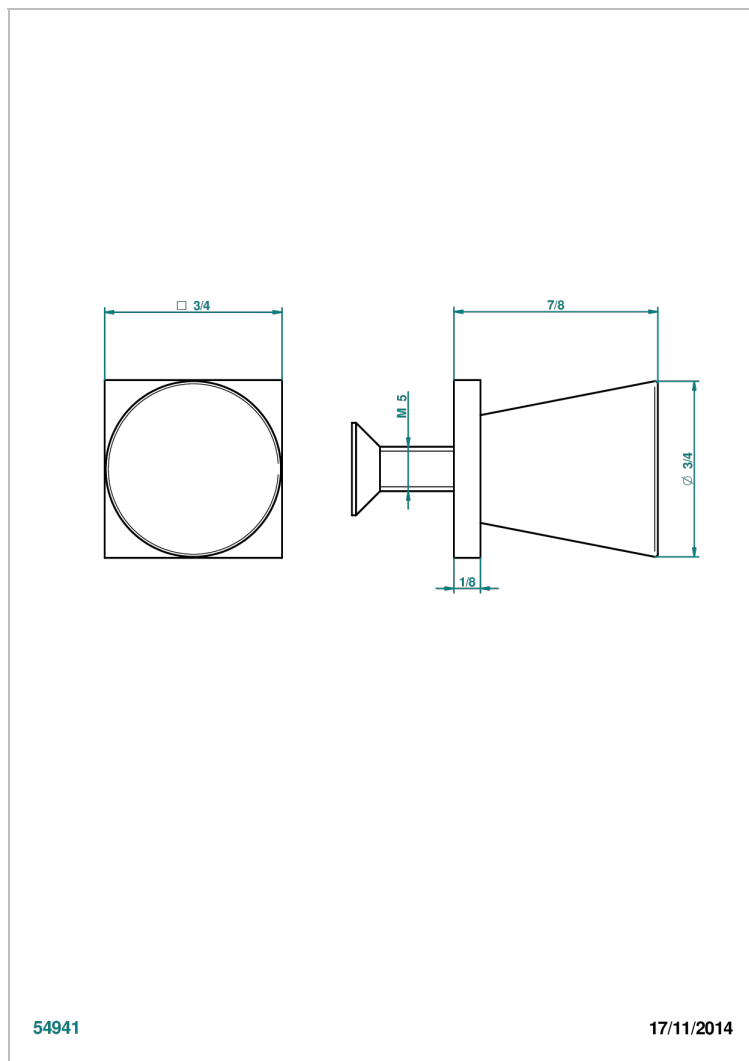

G6D-26BT

Tirador modelo pequeño

54941

17/11/2014

CARACTERÍSTICAS

- Métamorphose, cerámica negra
- Tirador modelo pequeño

ACABADOS DISPONIBLES

Bronce claro - D01
Cerámica negra mate - D30
Cobre viejo mate - H07
Cromo - A02
Cromo mate - C02
Dorado - F01