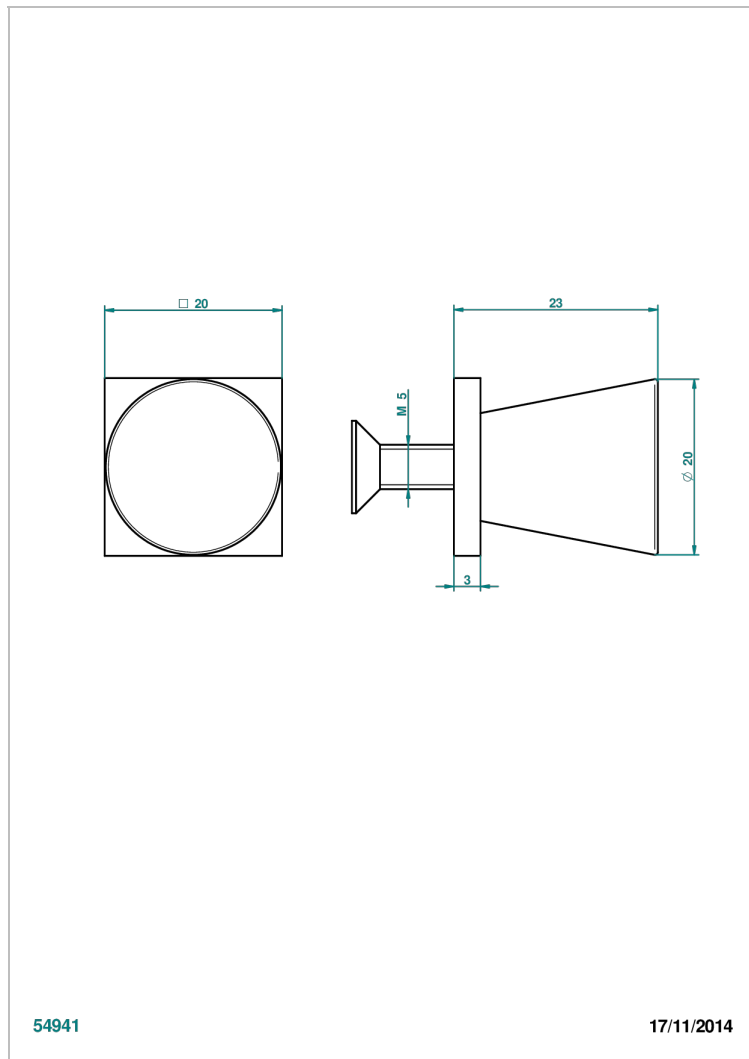

МЕТАМОРФОЗЕ С ЧЕРНОЙ КЕРАМИКОЙ

G6D-26BT

Ручка малая

54941

17/11/2014

ХАРАКТЕРИСТИКИ

- Metamorphose с чёрной керамикой
- Ручка малая

ДОСТУПНЫЕ ВАРИАНТЫ ПОКРЫТИЙ