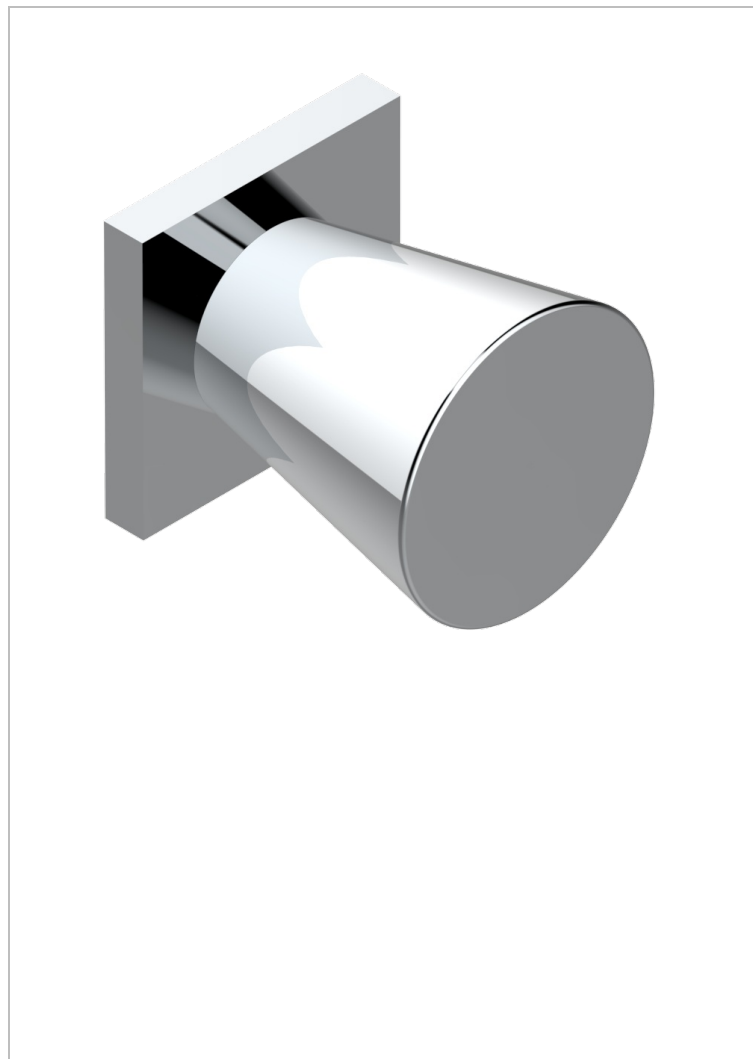

МЕТАМОРФОЗЕ С ЧЕРНОЙ КЕРАМИКОЙ

G6D-26BT

Ручка малая

54941

17/11/2014

ХАРАКТЕРИСТИКИ

- Metamorphose с чёрной керамикой
- Ручка малая

ДОСТУПНЫЕ ВАРИАНТЫ ПОКРЫТИЙ

Black ceram - D30
Blush PVD - H62
Graphite PVD - H64
Matt Umber PVD - H67
Matt blush PVD - H60
Matt graphite PVD - H65

Umber PVD - H66
Бронза - D01
Золото - F01
Матовая красная старинная медь - H07
Матовое золото - F07
Матовое светлое золото - F31

Состаренный никель - H28
Хром - A02