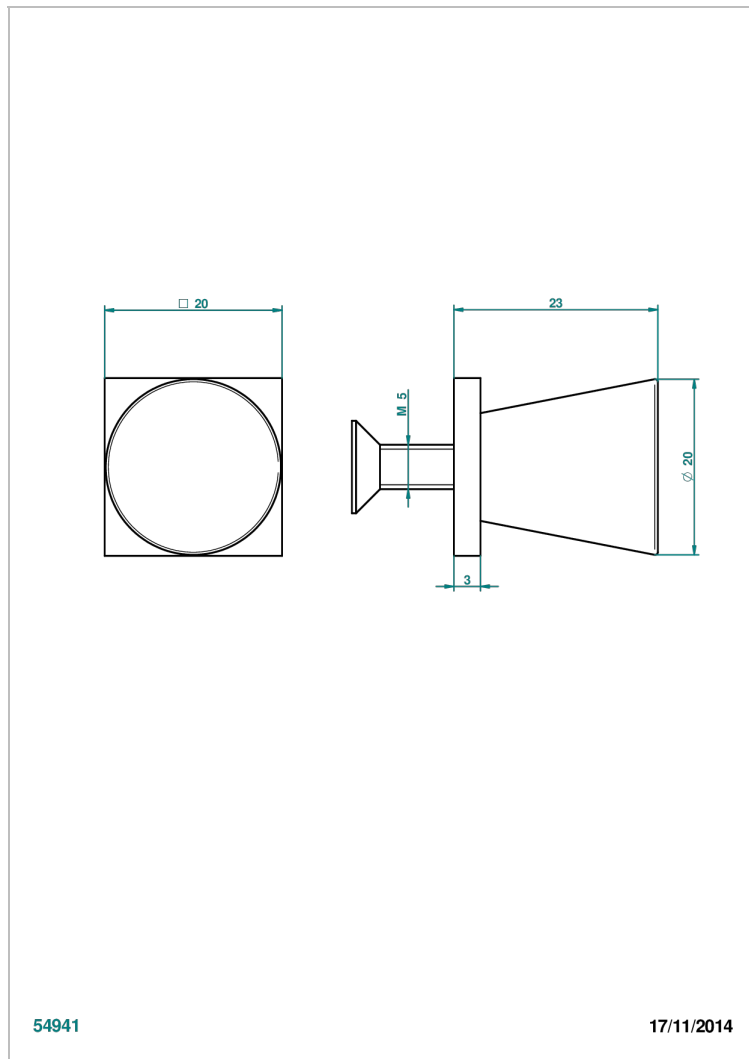

G6D-26BT

Tirador modelo pequeño

CARACTERÍSTICAS

- Métamorphose, cerámica negra
- Tirador modelo pequeño

ACABADOS DISPONIBLES

Bronce claro - D01
Cerámica negra mate - D30
Cobre viejo mate - H07
Cromo - A02
Cromo mate - C02
Dorado - F01