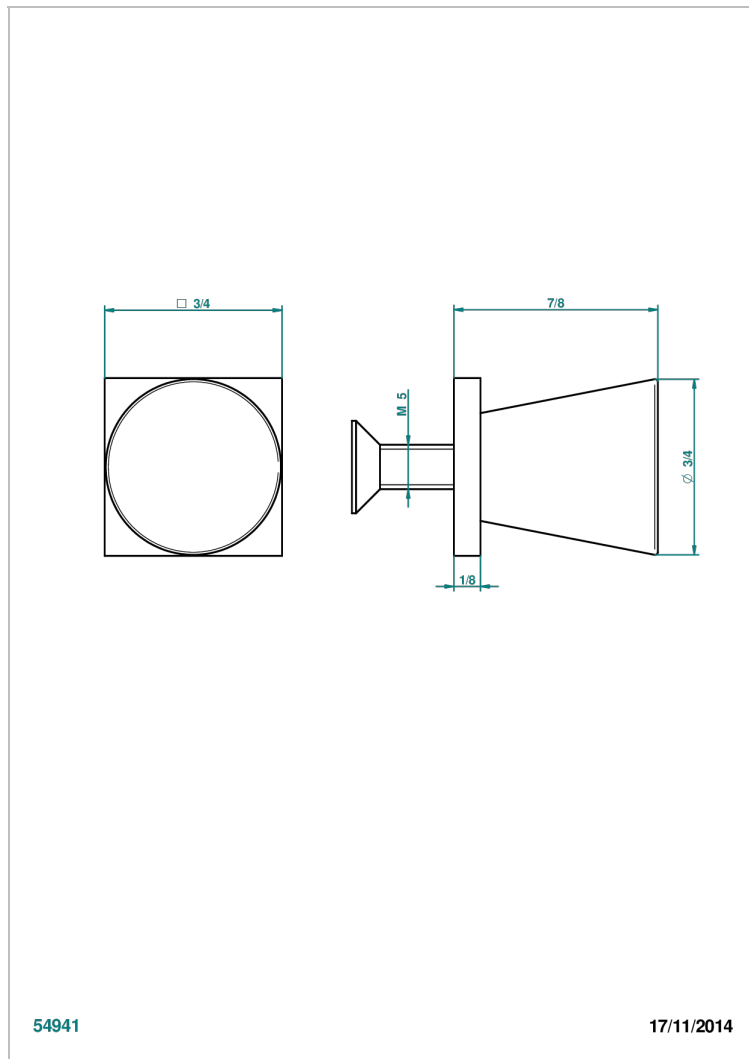

МЕТАМОРФОЗЕ С ЧЕРНОЙ КЕРАМИКОЙ

G6D-26BT

Ручка малая

54941

17/11/2014

ХАРАКТЕРИСТИКИ

- Metamorphose с чёрной керамикой
- Ручка малая

ДОСТУПНЫЕ ВАРИАНТЫ ПОКРЫТИЙ