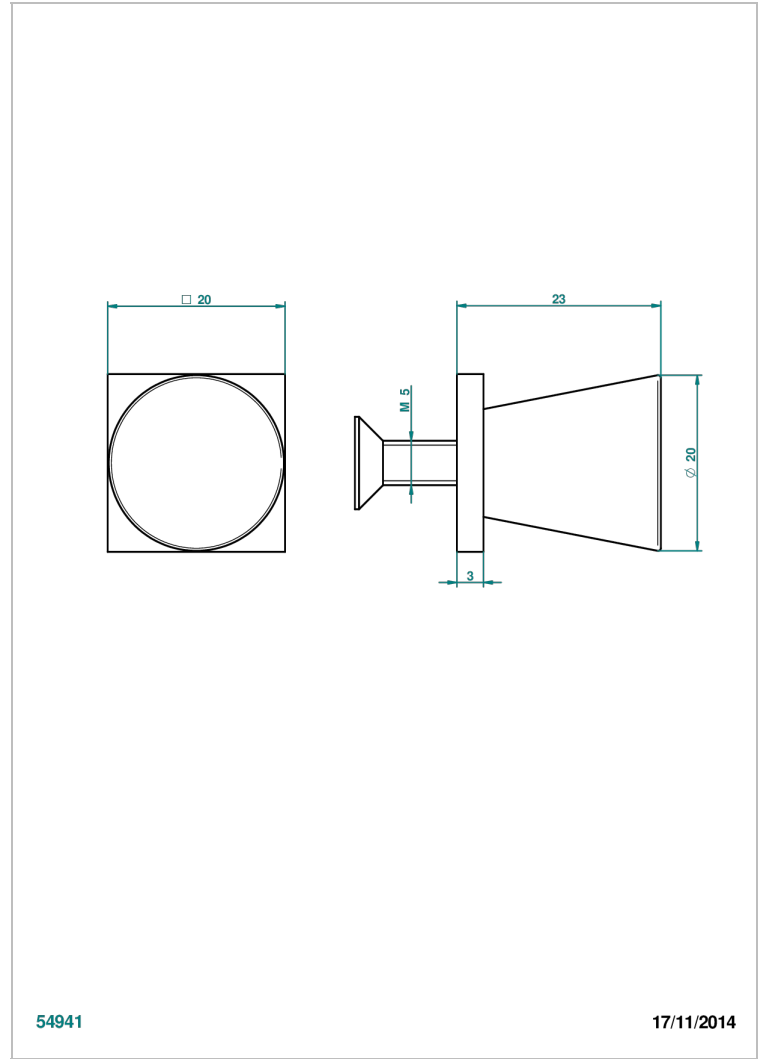

# METAMORPHOSE, CARBONO

G6C-26BT

Tirador modelo pequeño

THG<sup>®</sup>  
PARIS

54941

17/11/2014

## CARACTERÍSTICAS

- Métamorphose, carbono
- Tirador modelo pequeño