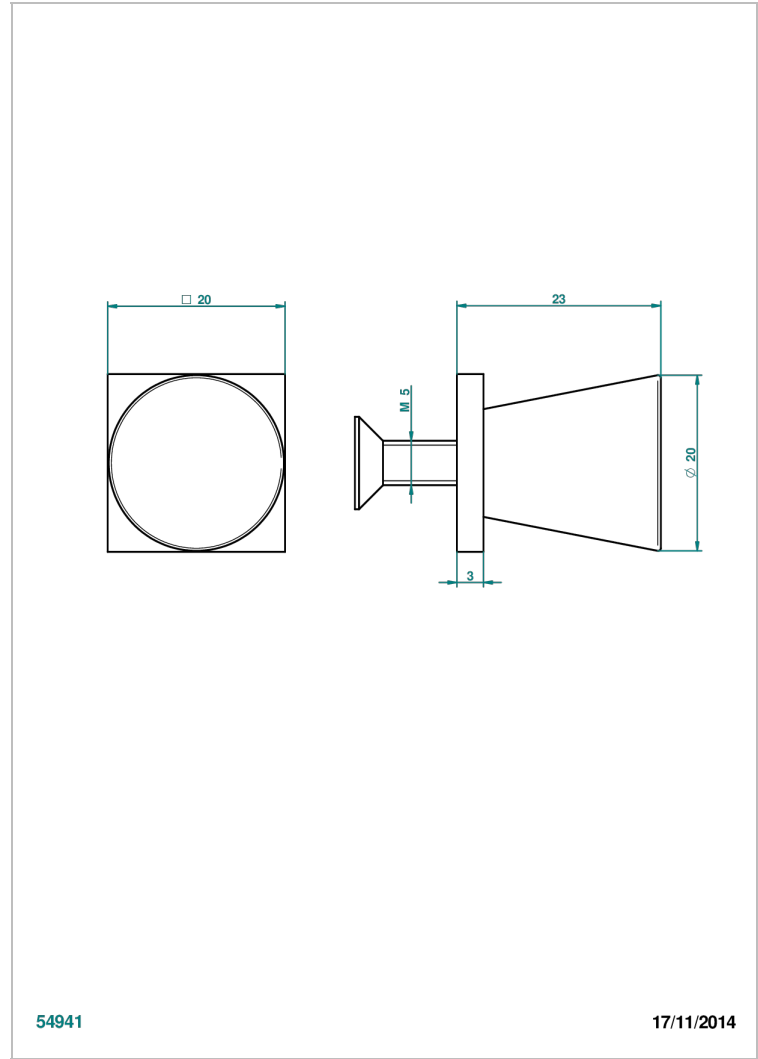

METAMORPHOSE, CARBONO

G6C-26BT

Tirador modelo pequeño

THG[®]
PARIS

CARACTERÍSTICAS

- Métamorphose, carbono
- Tirador modelo pequeño

ACABADOS DISPONIBLES

Bronce claro - D01
Cerámica negra mate - D30
Cobre viejo mate - H07
Cromo - A02
Cromo mate - C02
Dorado - F01