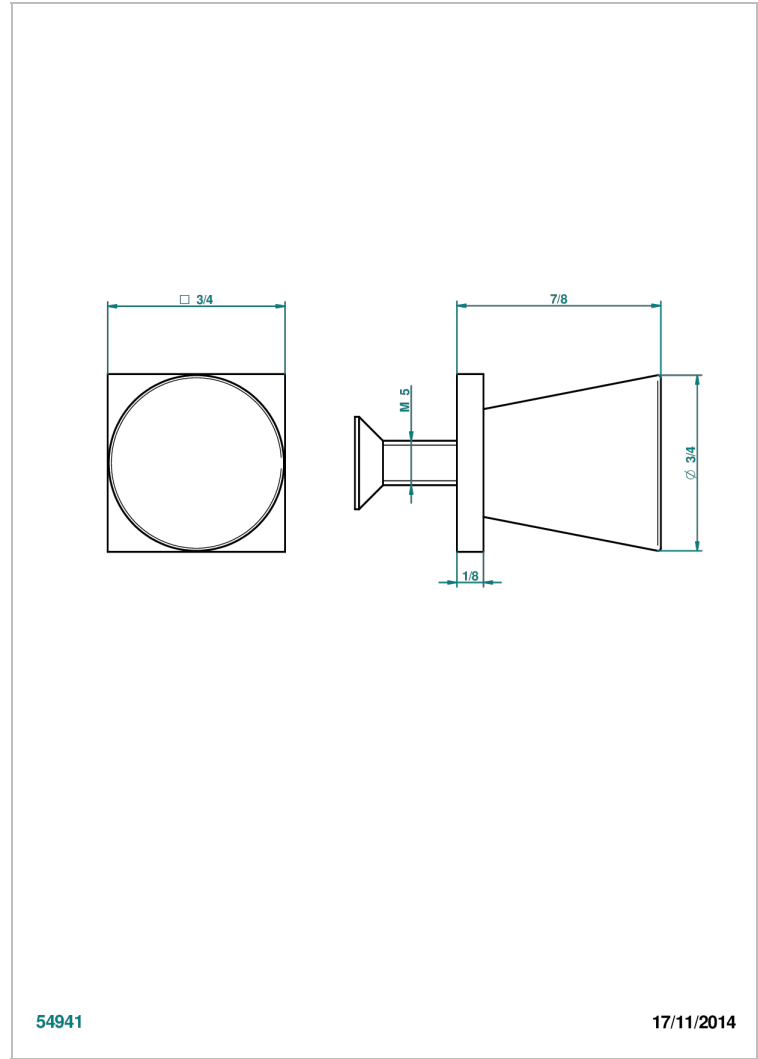

# METAMORPHOSE, CARBONO

G6C-26BT

Tirador modelo pequeño

THG<sup>®</sup>  
PARIS

54941

17/11/2014

## CARACTERÍSTICAS

- Métamorphose, carbono
- Tirador modelo pequeño