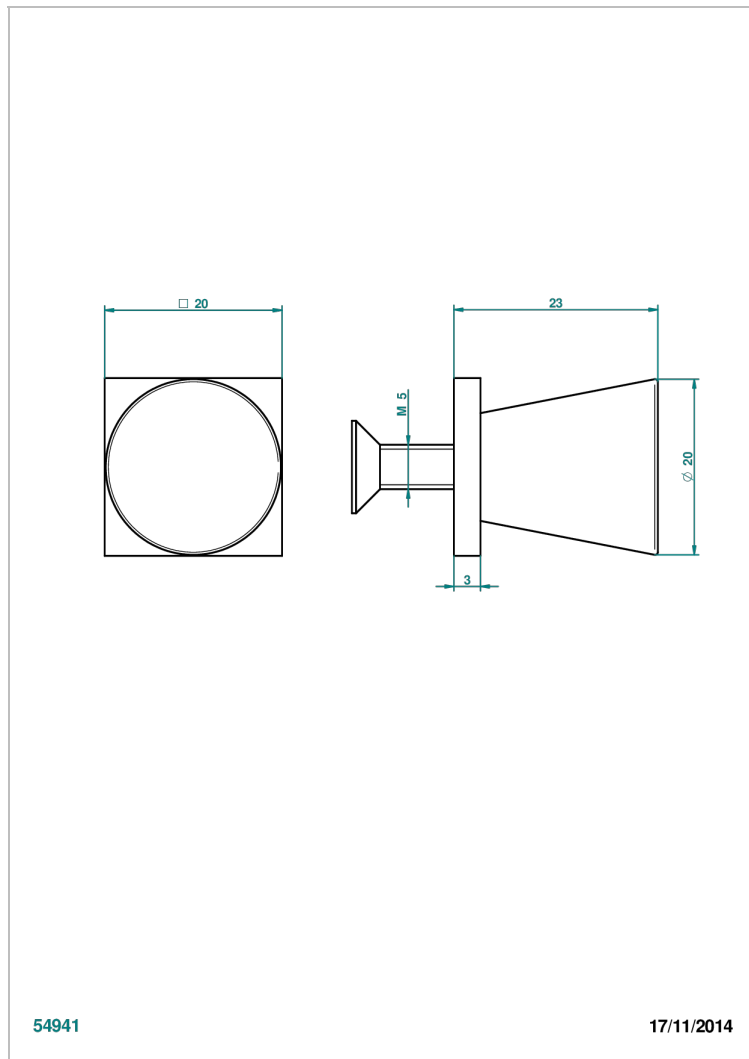

МЕТАМОРФОЗЕ С РУКОЯТКАМИ

G6B-26BT

Ручка малая

THG[®]
PARIS

54941

17/11/2014

ХАРАКТЕРИСТИКИ

- Metamorphose с ручьятками
- Ручка малая