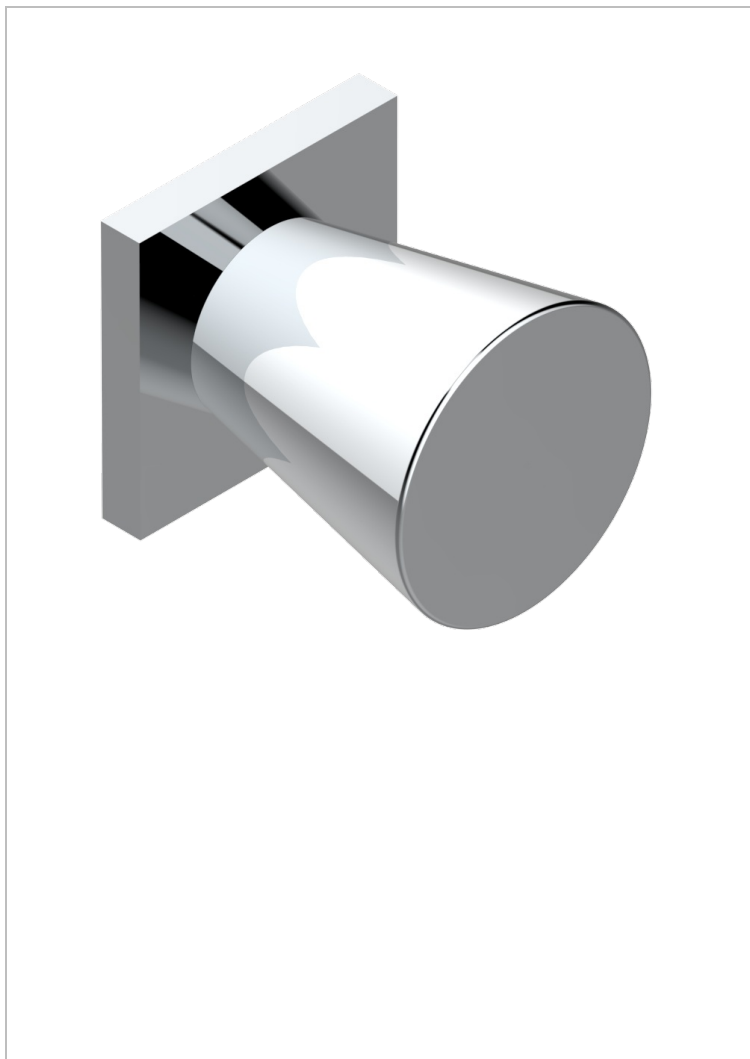

МЕТАМОРФОЗЕ С РУКОЯТКАМИ

G6B-26BT

Ручка малая

THG[®]
PARIS

54941

17/11/2014

ХАРАКТЕРИСТИКИ

- Metamorphose с ручьятками
- Ручка малая

ДОСТУПНЫЕ ВАРИАНТЫ ПОКРЫТИЙ

Black ceram - D30
Blush PVD - H62
Graphite PVD - H64
Matt Umber PVD - H67
Matt blush PVD - H60
Matt graphite PVD - H65

Umber PVD - H66
Бронза - D01
Золото - F01
Матовая красная старинная медь - H07
Матовое золото - F07
Матовое светлое золото - F31

Матовый никель - C01
Матовый хром - C02
Никель - B01
Покрытие PVD бронза - F33
Покрытие PVD золотистый цвет - H52
Покрытие PVD латунь - H49

Покрытие PVD матовая бронза - F34
Покрытие PVD матовая латунь - H50
Покрытие PVD матовый золотистый - H53
Покрытие PVD матовый никель - H56
Покрытие PVD никель - H55
Светлое золото - F30

Состаренный никель - H28
Хром - A02