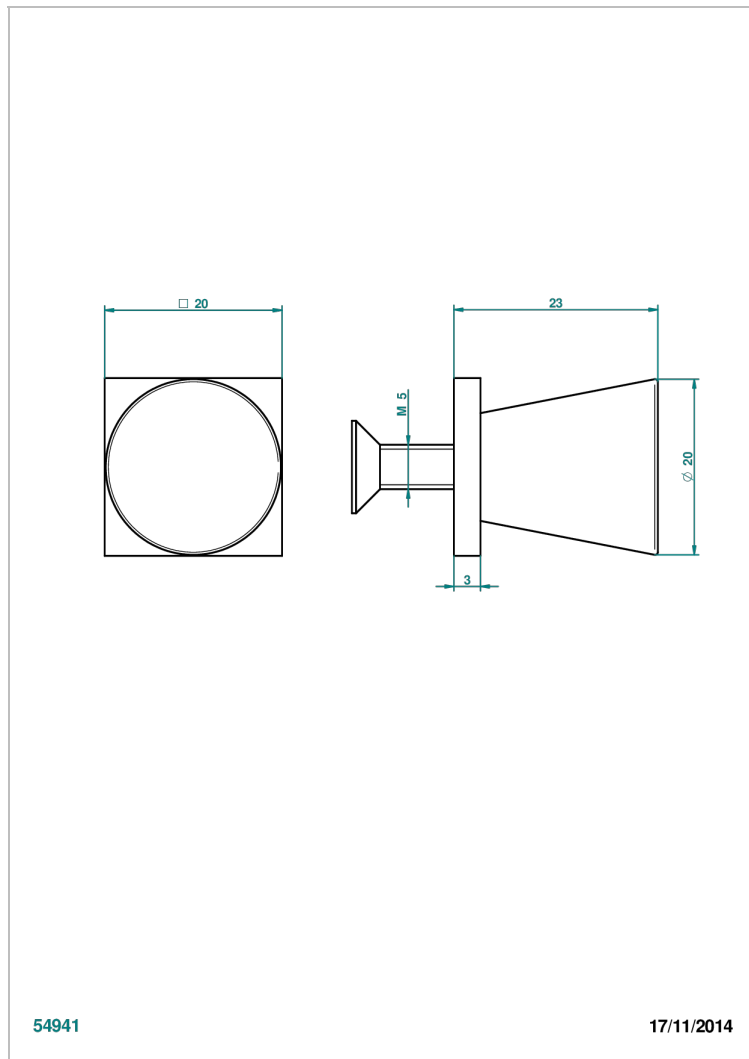

# METAMORPHOSE WITH LEVER

G6B-26BT

小号按钮

THG<sup>®</sup>  
PARIS

54941

17/11/2014

## 特色

- Métamorphose with lever
- 小号按钮