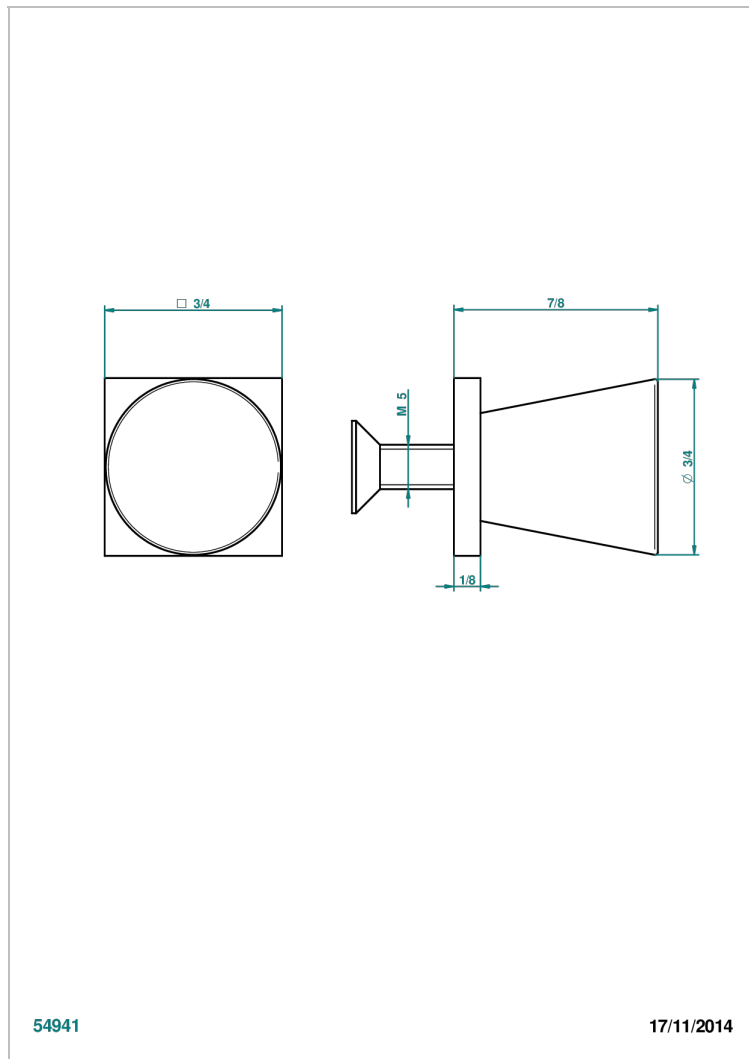

МЕТАМОРФОЗЕ С РУКОЯТКАМИ

G6B-26BT

Ручка малая

THG[®]
PARIS

54941

17/11/2014

ХАРАКТЕРИСТИКИ

- Metamorphose с ручьятками
- Ручка малая