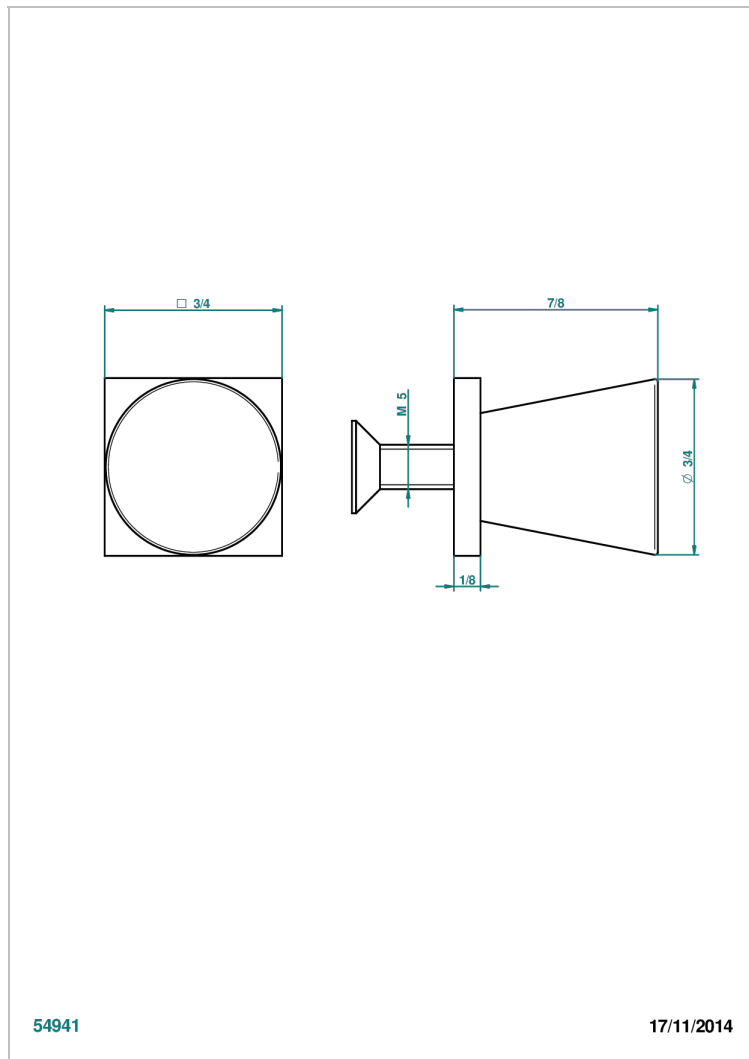

# METAMORPHOSE WITH LEVER

G6B-26BT

小号按钮

54941

17/11/2014

## 特色

- Métamorphose with lever
- 小号按钮