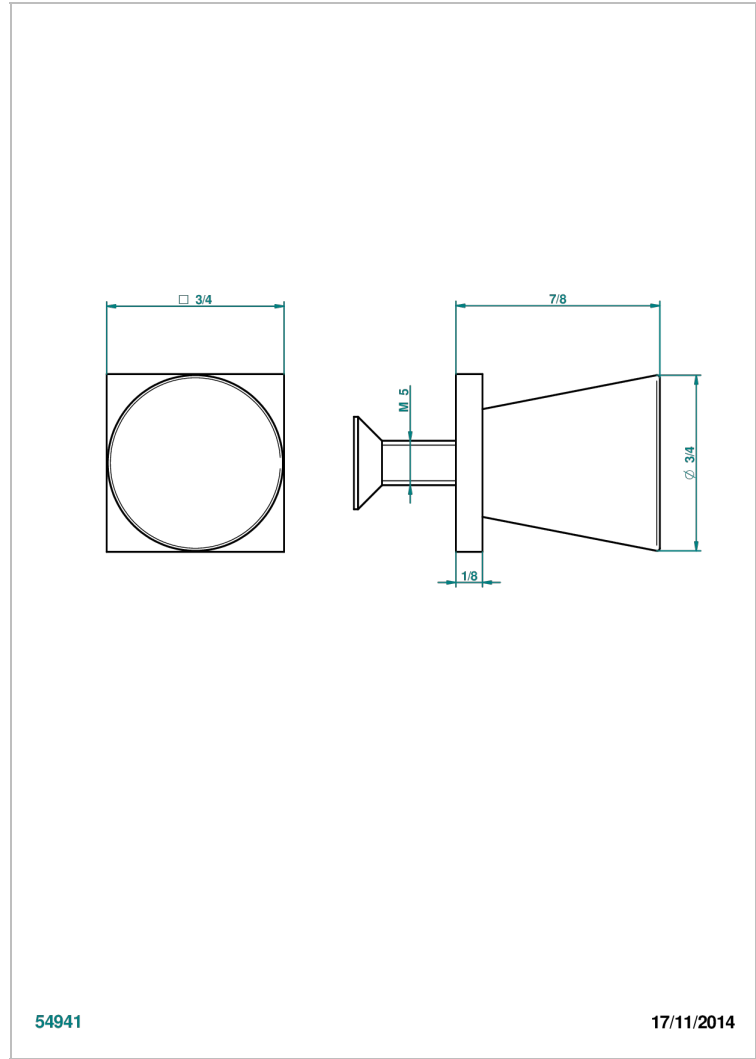

# METAMORPHOSE

G6A-26BT

Small size knob

THG<sup>®</sup>  
PARIS

## CHARACTERISTIC

- Métamorphose
- Small size knob