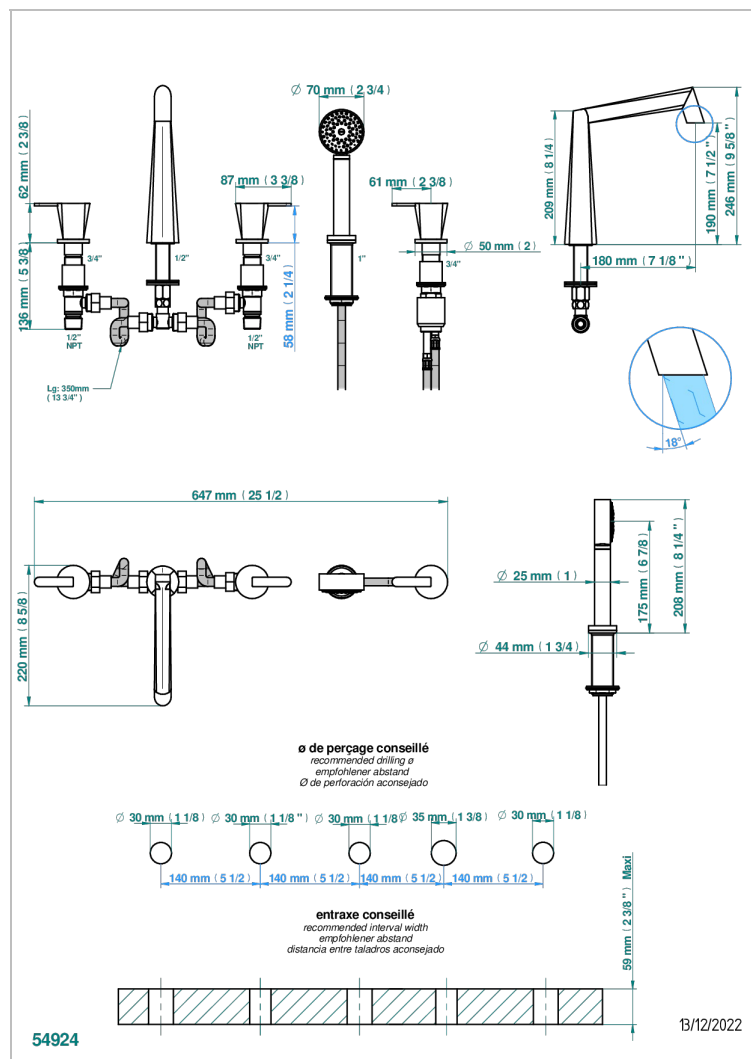

METAMORPHOSE A MANETTES

G6B-1132US

Bain douche 5 trous avec bec, 2 côtés sur gorge 3/4", et douchette sur gorge alimentée par mitigeur à cartouche progressive - Standard américain

CARACTÉRISTIQUES

- Métamorphose à manettes
- Bain douche 5 trous avec bec, 2 côtés sur gorge 3/4", et douchette sur gorge alimentée par mitigeur à cartouche progressive - Standard américain

SPÉCIFICATIONS TECHNIQUES

- Recommandé : 3 bars (max. 5 bars) - Advised : 43,5 psi (max. 72 psi)
- Bec : 50 l/min à 3 bars - Douchette : 9,5 l/min à bars
- Spout : 13,2 gpm à 43.5 psi - Handshower : 2.5 gpm à 43.5 psi

Vieux cuivre rouge mat - H07
Vieux nickel - H28