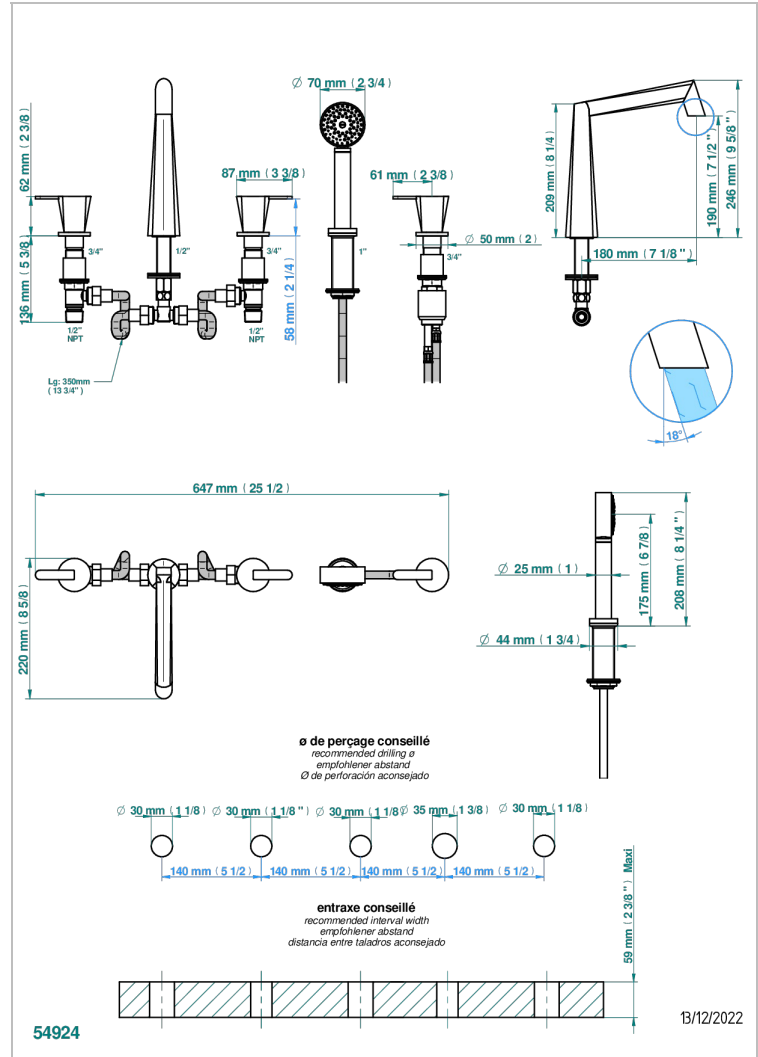

METAMORPHOSE A MANETTES

G6B-1132

Bain douche 5 trous avec bec, 2 côtés sur gorge 3/4", et douchette sur gorge alimentée par mitigeur à cartouche progressive

CARACTÉRISTIQUES

- Têtes à disques céramique 1/2" 1/4 tour
- Aérateur-mousseur
- Flexible métallique 2 m double agrafage avec système de changement par le dessus
- Douchette en laiton avec tapis Easyclean, réducteur de débit et clapet anti-retour
- Bec alimenté par 2 vannes d'arrêt permettant un débit élevé
- Douchette alimentée par un mitigeur progressif pour plus de confort

SPÉCIFICATIONS TECHNIQUES

- Recommandé : 3 bars (max. 5 bars) - Advised : 43,5 psi (max. 72 psi)
- Bec : 50 l/min à 3 bars - Douchette : 9,5 l/min à bars
- Spout : 13,2 gpm à 43.5 psi - Handshower : 2.5 gpm à 43.5 psi

Vieux cuivre rouge mat - H07
Vieux nickel - H28