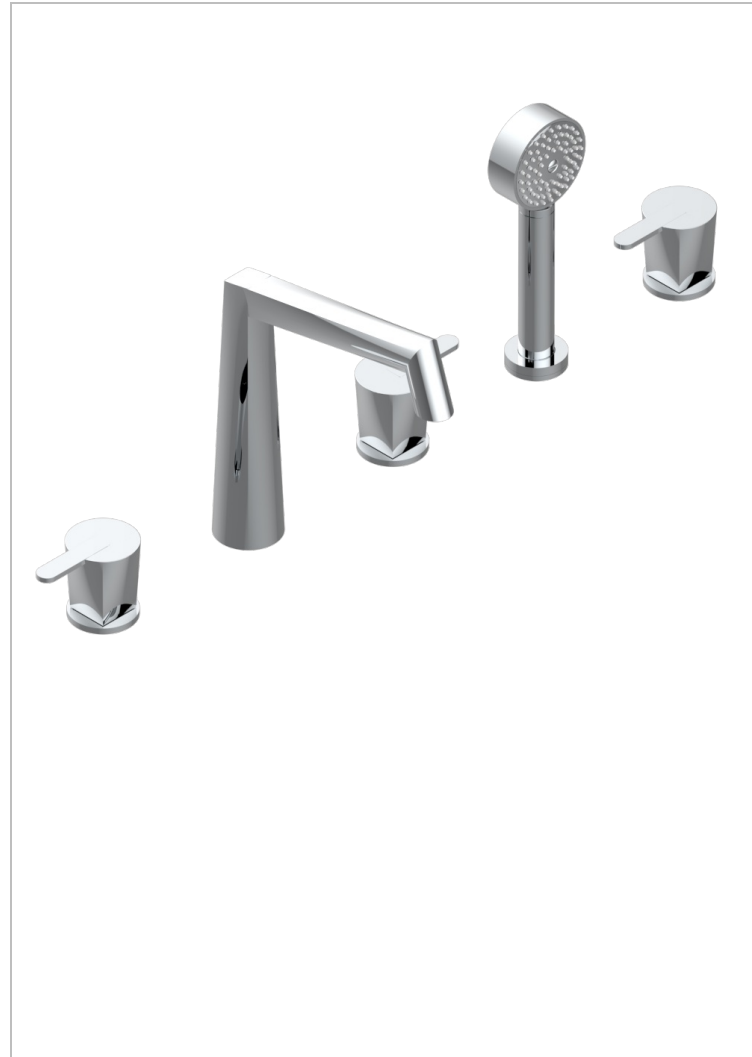

METAMORPHOSE A MANETTES

G6B-1132

Bain douche 5 trous avec bec, 2 côtés sur gorge 3/4", et douchette sur gorge alimentée par mitigeur à cartouche progressive

CARACTÉRISTIQUES

- Têtes à disques céramique 1/2" 1/4 tour
- Aérateur-mousseur
- Flexible métallique 2 m double agrafage avec système de changement par le dessus
- Douchette en laiton avec tapis Easyclean, réducteur de débit et clapet anti-retour
- Bec alimenté par 2 vannes d'arrêt permettant un débit élevé
- Douchette alimentée par un mitigeur progressif pour plus de confort

SPÉCIFICATIONS TECHNIQUES

- Recommandé : 3 bars (max. 5 bars) - Advised : 43,5 psi (max. 72 psi)
- Bec : 50 l/min à 3 bars - Douchette : 9,5 l/min à bars
- Spout : 13,2 gpm à 43.5 psi - Handshower : 2.5 gpm à 43.5 psi

FINITIONS DISPONIBLES

Bronze clair - D01
Chromé - A02
Chromé mat - C02
Doré brillant - F01
Doré mat - F07
Nickel brillant - B01

Nickel mat - C01
Noir mat céramique - D30
Or pâle - F30
Or pâle mat - F31
Pvd blush - H62
Pvd blush mat - H60

Vieux cuivre rouge mat - H07
Vieux nickel - H28