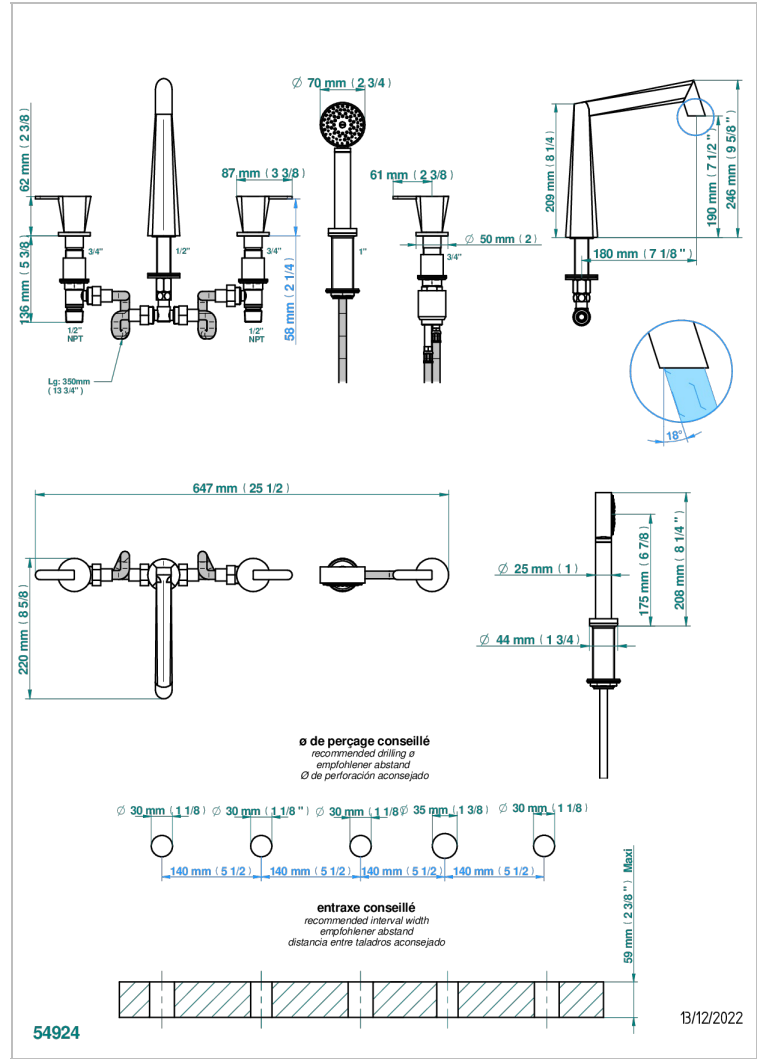

# METAMORPHOSE CON MANETAS

G6B-1132

Bateria baÑo/ducha para encimera con caÑo goliath, 2 llaves de paso de 3/4", y una teleducha con un monomando de peluqueria con cartucho progresivo

## CARACTERÍSTICAS

- Métamorphose con manetas
- Bateria baÑo/ducha para encimera con caÑo goliath, 2 llaves de paso de 3/4", y una teleducha con un monomando de peluqueria con cartucho progresivo

## ESPECIFICACIONES TÉCNICAS

- Recommandé : 3 bars (max. 5 bars) - Advised : 43,5 psi (max. 72 psi)
- Bec : 50 l/min à 3 bars - Douchette : 9,5 l/min à bars
- Spout : 13,2 gpm at 43.5 psi - Handshower : 2.5 gpm at 43.5 psi