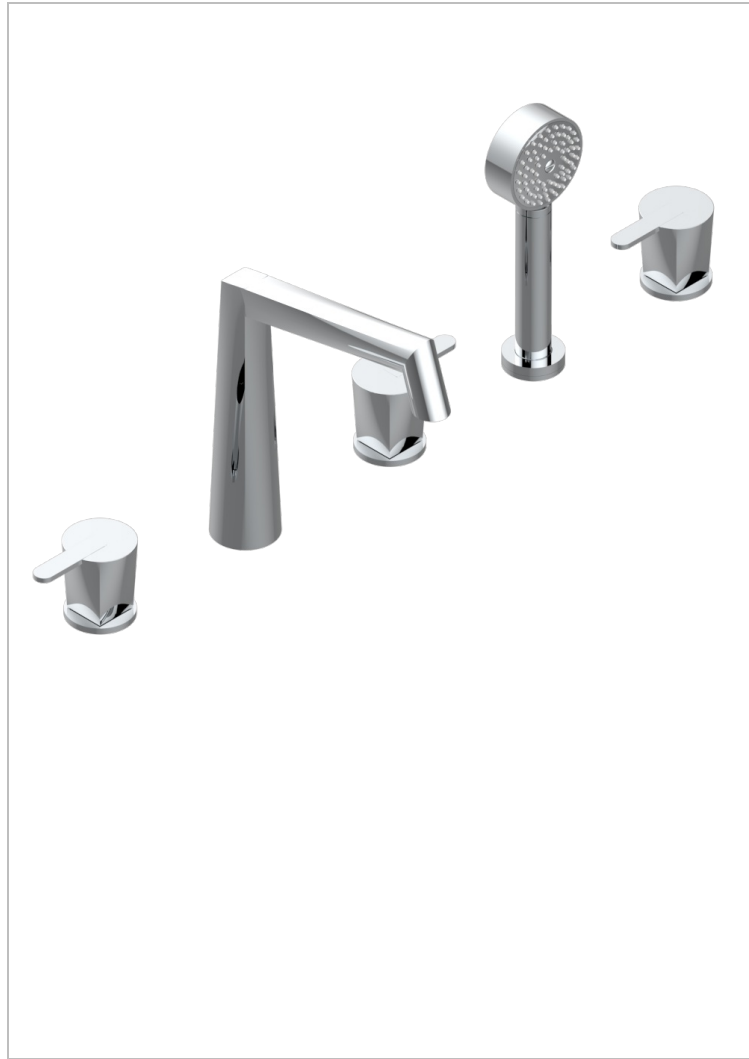

# METAMORPHOSE CON MANETAS

G6B-1132

Bateria baÑo/ducha para encimera con caÑo goliath, 2 llaves de paso de 3/4", y una teleducha con un monomando de peluqueria con cartucho progresivo

## CARACTERÍSTICAS

- Métamorphose con manetas
- Bateria baÑo/ducha para encimera con caÑo goliath, 2 llaves de paso de 3/4", y una teleducha con un monomando de peluqueria con cartucho progresivo

## ESPECIFICACIONES TÉCNICAS

- Recommandé : 3 bars (max. 5 bars) - Advised : 43,5 psi (max. 72 psi)
- Bec : 50 l/min à 3 bars - Douchette : 9,5 l/min à bars
- Spout : 13,2 gpm at 43.5 psi - Handshower : 2.5 gpm at 43.5 psi

## ACABADOS DISPONIBLES

Bronce claro - D01  
Cerámica negra mate - D30  
Cobre viejo mate - H07  
Cromo - A02  
Cromo mate - C02  
Dorado - F01

Dorado mate - F07  
Dorado pálido - F30  
Dorado pálido mate (sin barniz) - F31  
Niquel - B01  
Niquel mate - C01  
Niquel viejo - H28