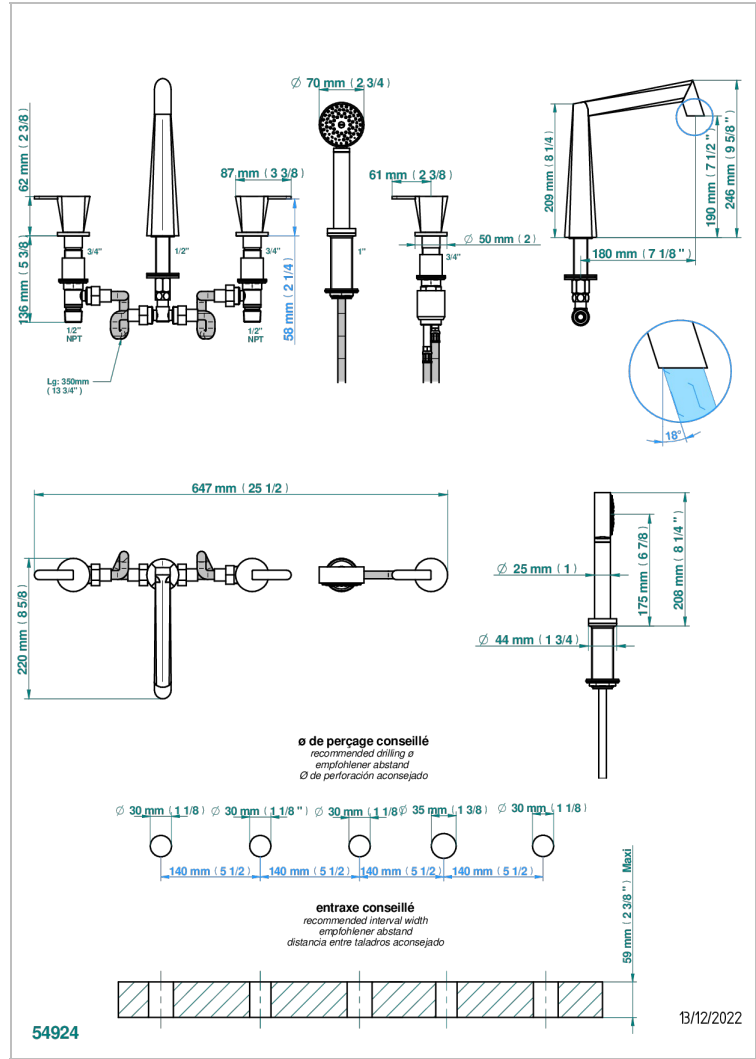

METAMORPHOSE CON MANETAS

G6B-1132

Bateria baÑo/ducha para encimera con caÑo goliath, 2 llaves de paso de 3/4", y una teleducha con un monomando de peluqueria con cartucho progresivo

CARACTERÍSTICAS

- Métamorphose con manetas
- Bateria baÑo/ducha para encimera con caÑo goliath, 2 llaves de paso de 3/4", y una teleducha con un monomando de peluqueria con cartucho progresivo

ESPECIFICACIONES TÉCNICAS

- Recommandé : 3 bars (max. 5 bars) - Advised : 43,5 psi (max. 72 psi)
- Bec : 50 l/min à 3 bars - Douchette : 9,5 l/min à bars
- Spout : 13,2 gpm at 43.5 psi - Handshower : 2.5 gpm at 43.5 psi