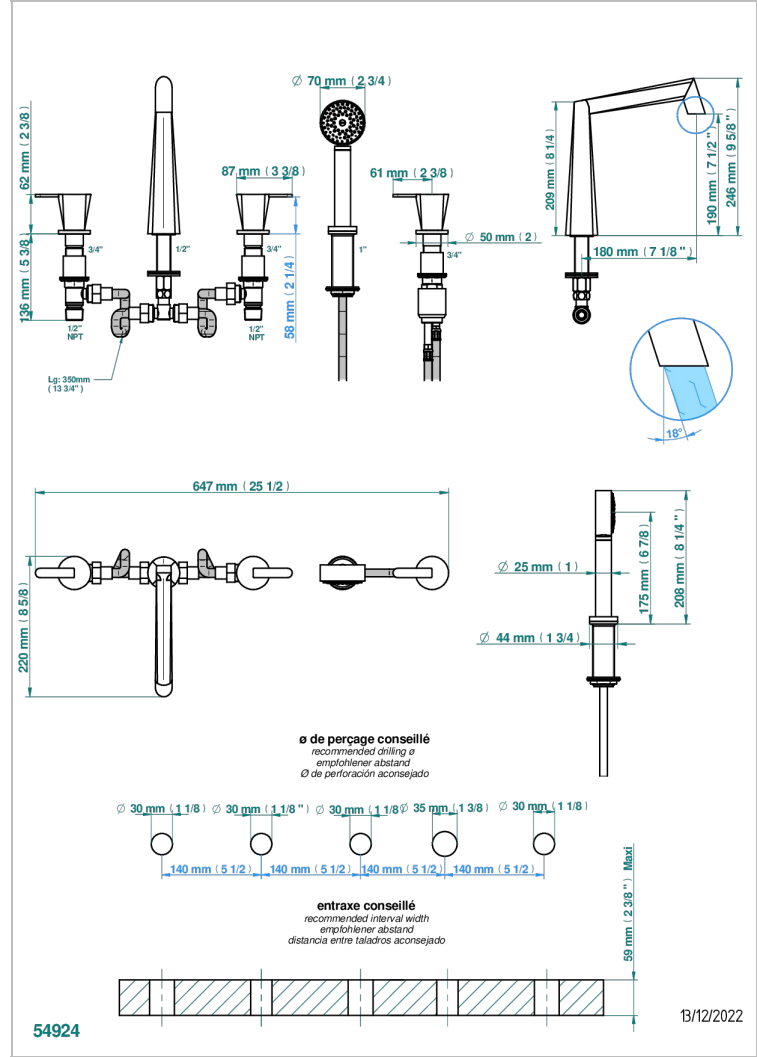

# METAMORPHOSE MIT HEBEL

G6B-1132

Wannen Batterie mit Einhandmischer Wannenkombination mit Wasserfall , 2 x Einbau-Ventile DN 20, Einloch-Einhandmischer mit ausziehbare Brausegarnitur - Goliath Einlauf -

## EIGENSCHAFTEN

- Métamorphose mit Hebel
- Wannen Batterie mit Einhandmischer Wannenkombination mit Wasserfall , 2 x Einbau-Ventile DN 20, Einloch-Einhandmischer mit ausziehbare Brausegarnitur - Goliath Einlauf -

## TECHNISCHE DATEN

- Recommandé : 3 bars (max. 5 bars) - Advised : 43,5 psi (max. 72 psi)
- Bec : 50 l/min à 3 bars - Douchette : 9,5 l/min à bars
- Spout : 13,2 gpm at 43.5 psi - Handshower : 2.5 gpm at 43.5 psi

## VERFÜGBARE OBERFLÄCHEN

Altnickel - H28  
Blassgold - F30  
Blassgold matt unlackiert - F31  
Bronze hell - D01  
Chrom - A02  
Chrom matt - C02

Gold - F01  
Gold matt - F07  
Kupfer alrot matt lackiert - H07  
Mattschwarz keramik - D30  
Nickel matt - C01  
Pvd blush - H62