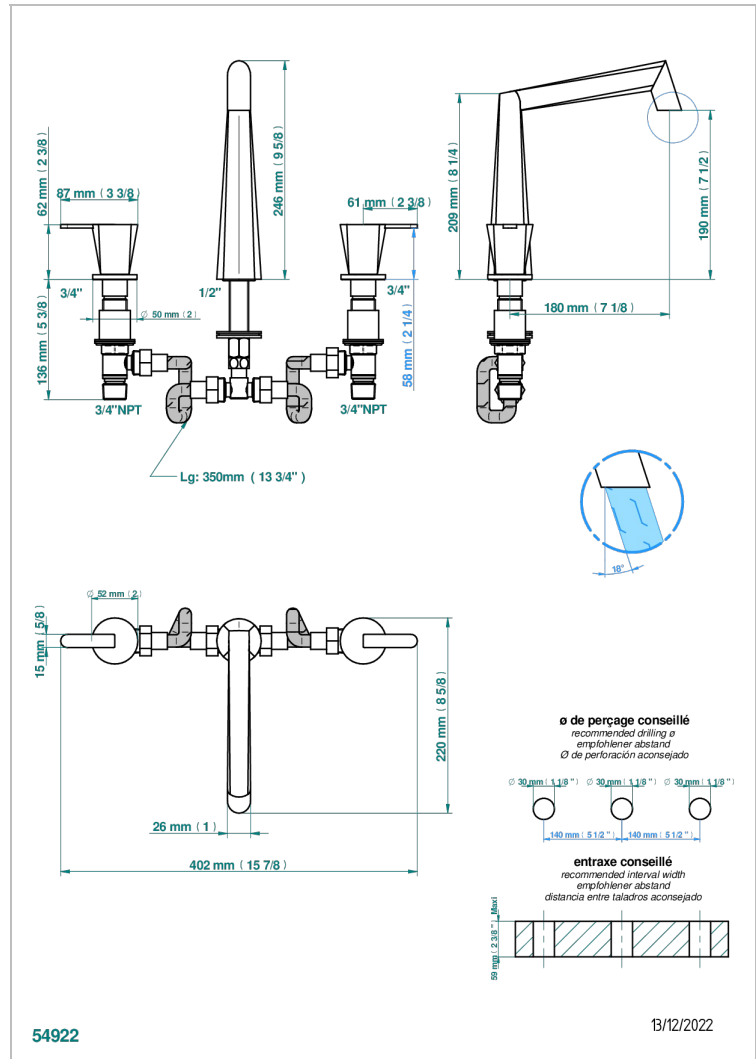

METAMORPHOSE CON MANETAS

G6B-25

Batería americana de bañera, caño goliath

CARACTERÍSTICAS

- ACS : 18ACCLY403

ESPECIFICACIONES TÉCNICAS

- Reconnmandé : 3 bars (max. 5 bars) - Advised : 43,5 psi (max. 72 psi)
- 48 l/min à 3 bars (12.7 gpm at 43.5 psi)

Pvd umber - H66
Pvd umber mate - H67