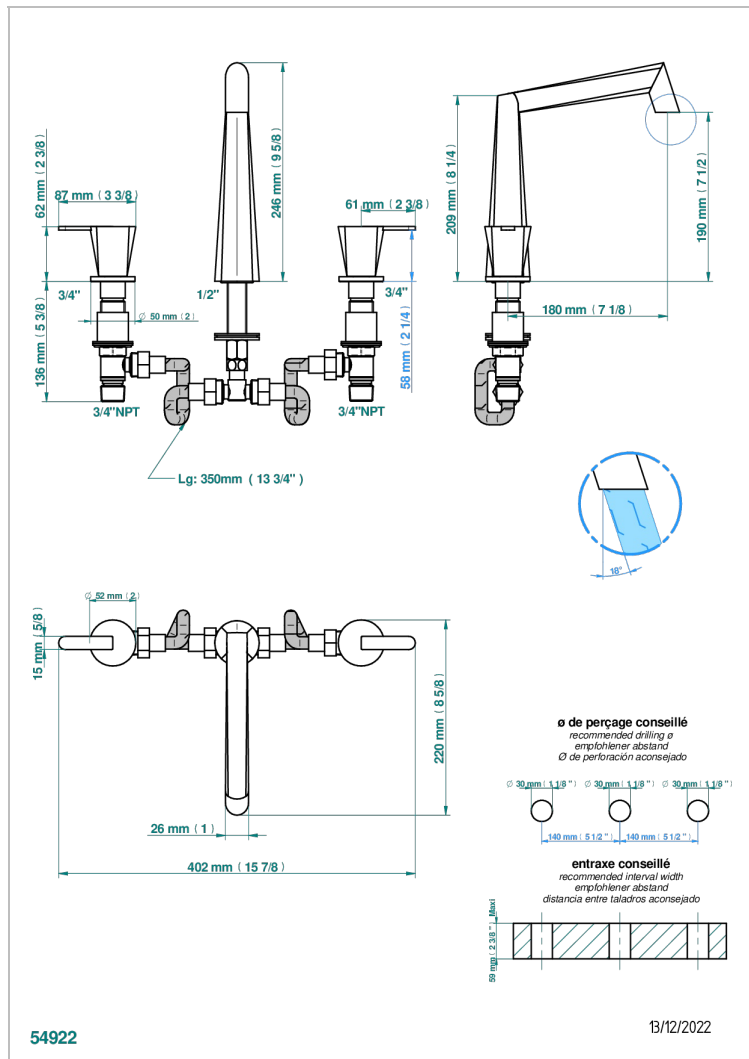

METAMORPHOSE A MANETTES

G6B-25

Mélangeur de bain simple sur gorge avec bec goliath

CARACTÉRISTIQUES

- Laiton sans plomb
- Têtes à disques céramique 3/4" 1/4 tour
- Aérateur-mousseur
- ACS : 18ACCLY403

CERTIFICATIONS

SPÉCIFICATIONS TECHNIQUES

- Recommandé : 3 bars (max. 5 bars) - Advised : 43,5 psi (max. 72 psi)
- 48 l/min à 3 bars (12.7 gpm at 43.5 psi)

FINITIONS DISPONIBLES

Bronze clair - D01
Chromé - A02
Chromé mat - C02
Doré brillant - F01
Doré mat - F07
Nickel brillant - B01