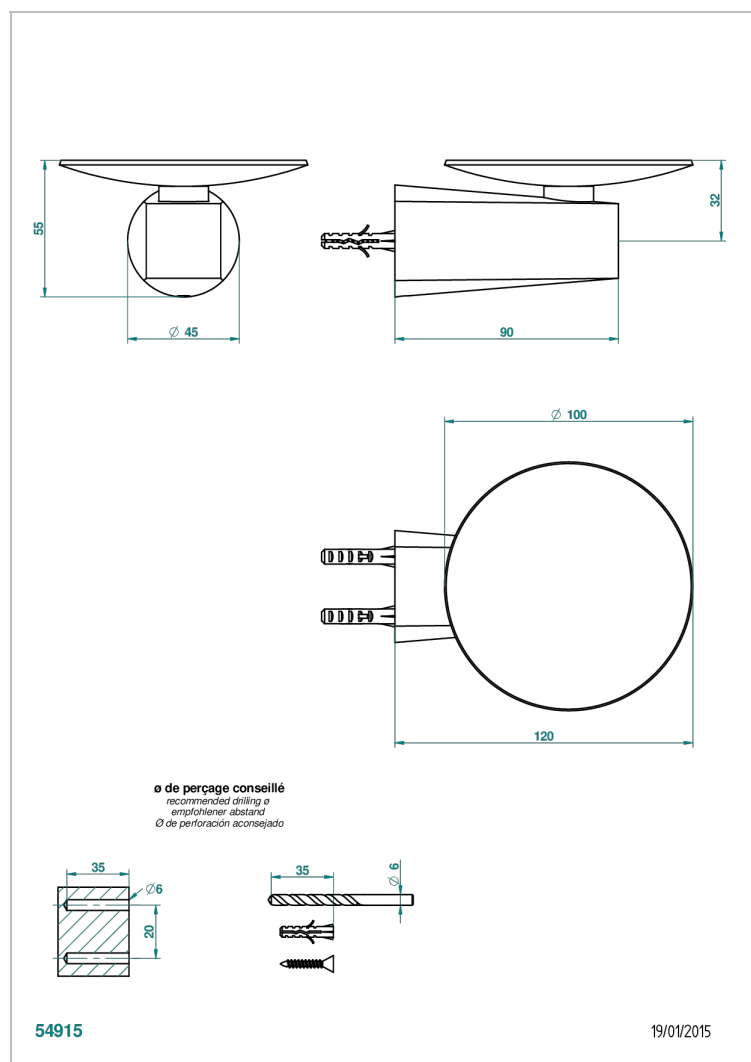

# METAMORPHOSE CERAMIQUE BLANCHE

G6E-546

Coupe murale Ø100 mm