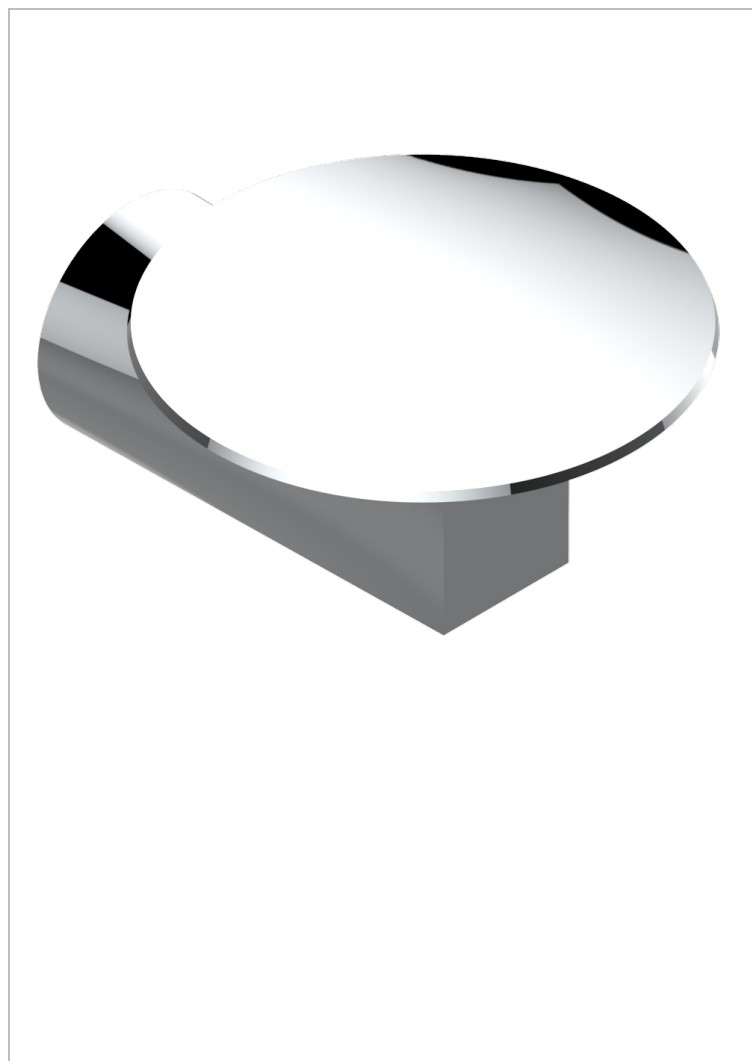

# METAMORPHOSE CERAMIQUE BLANCHE

G6E-546

Coupe murale Ø100 mm

## CARACTÉRISTIQUES

- Accessoire en laiton

## FINITIONS DISPONIBLES

Bronze clair - D01  
Chromé - A02  
Chromé mat - C02  
Doré brillant - F01  
Doré mat - F07  
Nickel brillant - B01

Nickel mat - C01  
Noir mat céramique - D30  
Or pâle - F30  
Or pâle mat - F31  
Pvd blush - H62  
Pvd blush mat - H60

Vieux cuivre rouge mat - H07  
Vieux nickel - H28