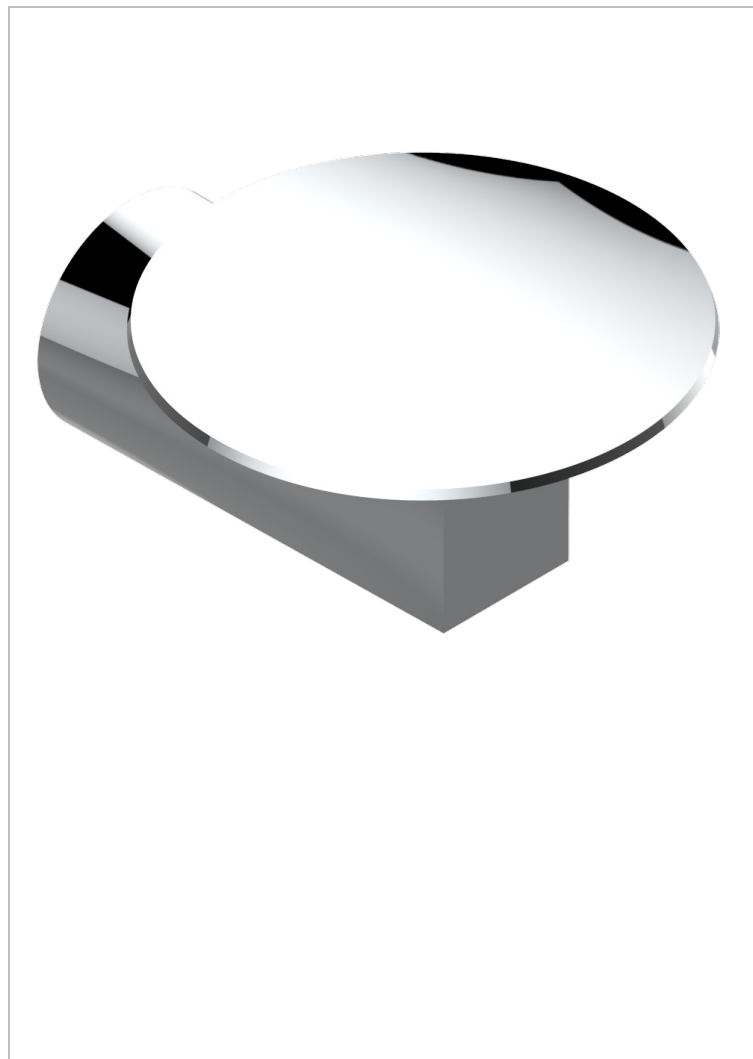

G6E-546

Copa mural de laton Ø 100 mm

CARACTERÍSTICAS

- Métamorphose, ceràmica blanca
- Copa mural de laton Ø 100 mm

ACABADOS DISPONIBLES

Bronce claro - D01
Ceràmica negra mate - D30
Cobre viejo mate - H07
Cromo - A02
Cromo mate - C02
Dorado - F01

Dorado mate - F07
Dorado pàlido - F30
Dorado pàlido mate (sin barniz) - F31
Niquel - B01
Niquel mate - C01
Niquel viejo - H28

Pvd blush - H62
Pvd blush mate - H60
Pvd color latón - H49
Pvd color latón mate - H50
Pvd color níquel - H55
Pvd color níquel mate - H56

Pvd color oro - H52
Pvd color oro mate - H53
Pvd grafito - H64
Pvd grafito mate - H65
Pvd marrón bronce - F33
Pvd marrón bronce mate - F34

Pvd umber - H66
Pvd umber mate - H67