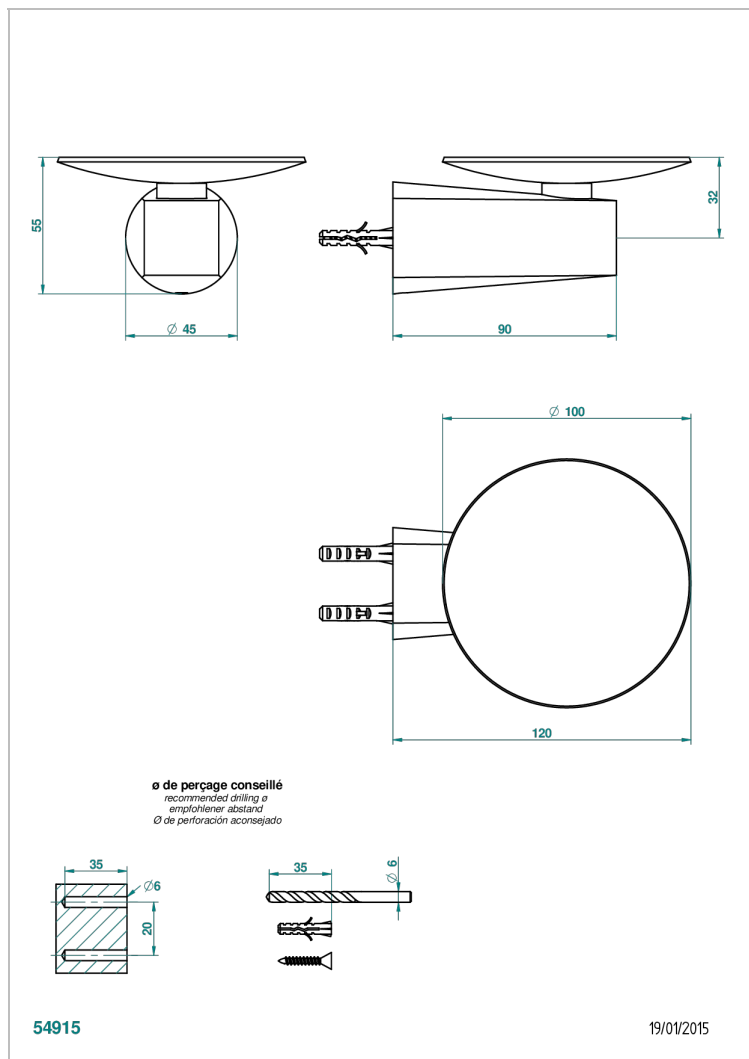

G6E-546

Copa mural de laton Ø 100 mm

CARACTERÍSTICAS

- Métamorphose, ceràmica blanca
- Copa mural de laton Ø 100 mm

ACABADOS DISPONIBLES

Bronce claro - D01
Ceràmica negra mate - D30
Cobre viejo mate - H07
Cromo - A02
Cromo mate - C02
Dorado - F01