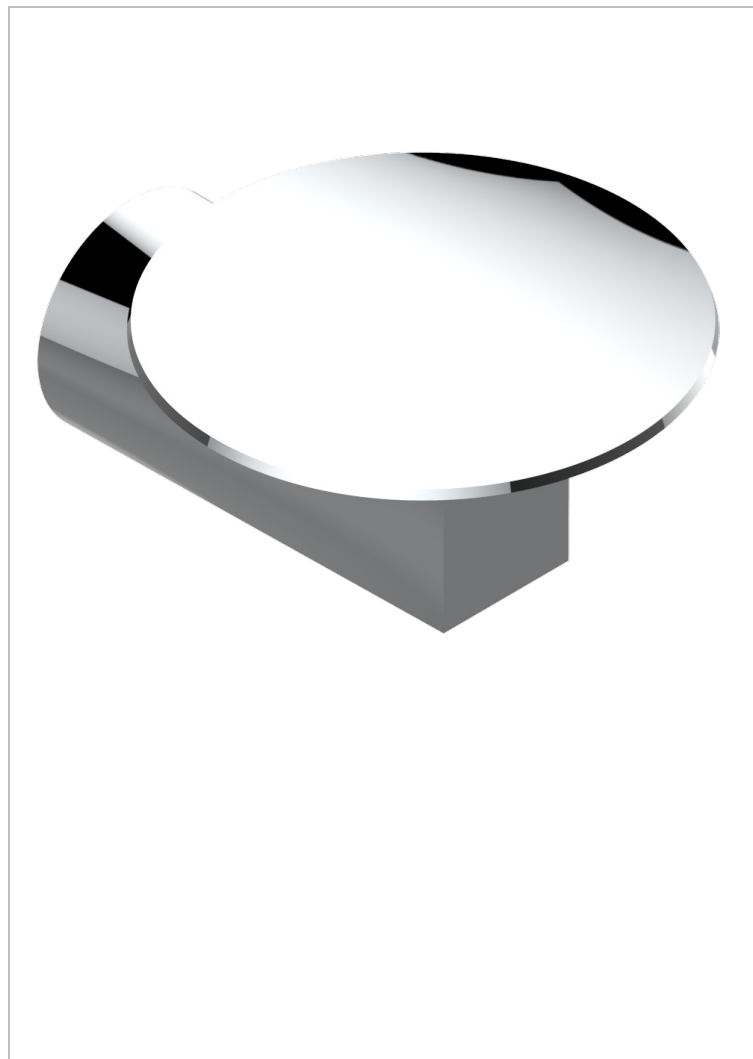

METAMORPHOSE CERAMIQUE BLANCHE

G6E-546

Coupe murale Ø100 mm

CARACTÉRISTIQUES

- Accessoire en laiton

FINITIONS DISPONIBLES

Bronze clair - D01
Chromé - A02
Chromé mat - C02
Doré brillant - F01
Doré mat - F07
Nickel brillant - B01

Nickel mat - C01
Noir mat céramique - D30
Or pâle - F30
Or pâle mat - F31
Pvd blush - H62
Pvd blush mat - H60

Pvd couleur bronze brown - F33
Pvd couleur bronze brown - mat - F34
Pvd couleur doré - H52
Pvd couleur doré mat - H53
Pvd couleur laiton - H49
Pvd couleur laiton mat - H50

Pvd couleur nickel - H55
Pvd couleur nickel mat - H56
Pvd graphite - H64
Pvd graphite mat - H65
Pvd umber - H66
Pvd umber mat - H67

Vieux cuivre rouge mat - H07
Vieux nickel - H28