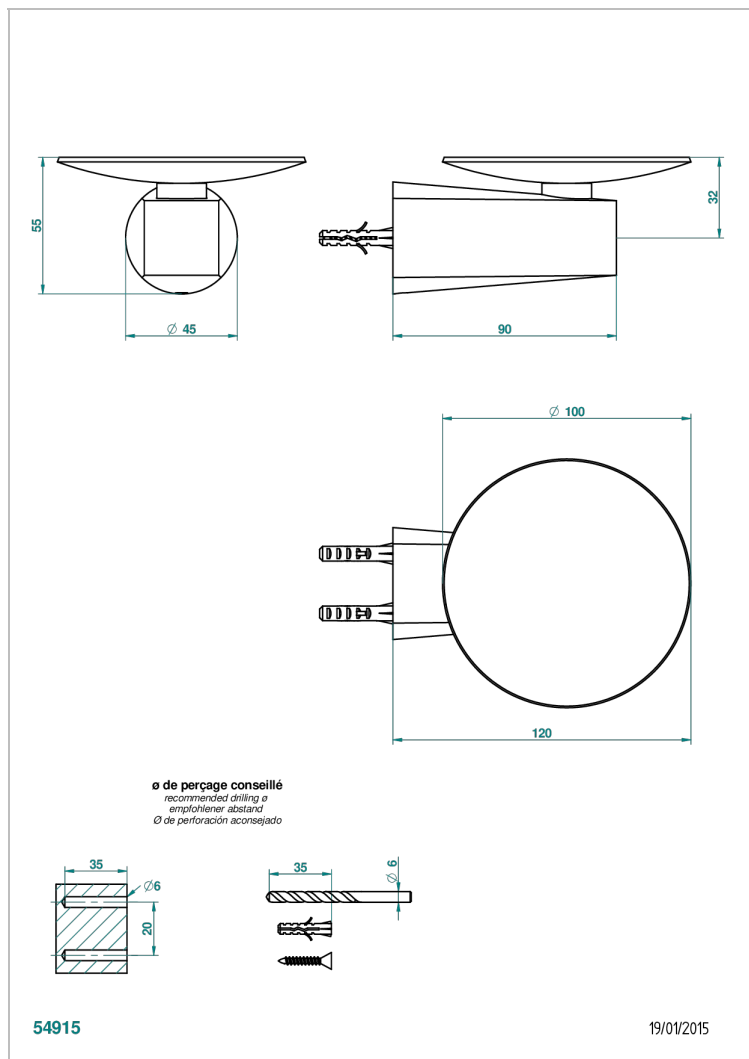

METAMORPHOSE CERAMIQUE BLANCHE

G6E-546

Coupe murale Ø100 mm

CARACTÉRISTIQUES

- Accessoire en laiton

FINITIONS DISPONIBLES

Bronze clair - D01
Chromé - A02
Chromé mat - C02
Doré brillant - F01
Doré mat - F07
Nickel brillant - B01

Nickel mat - C01
Noir mat céramique - D30
Or pâle - F30
Or pâle mat - F31
Pvd blush - H62
Pvd blush mat - H60

Pvd couleur bronze brown - F33
Pvd couleur bronze brown - mat - F34
Pvd couleur doré - H52
Pvd couleur doré mat - H53
Pvd couleur laiton - H49
Pvd couleur laiton mat - H50