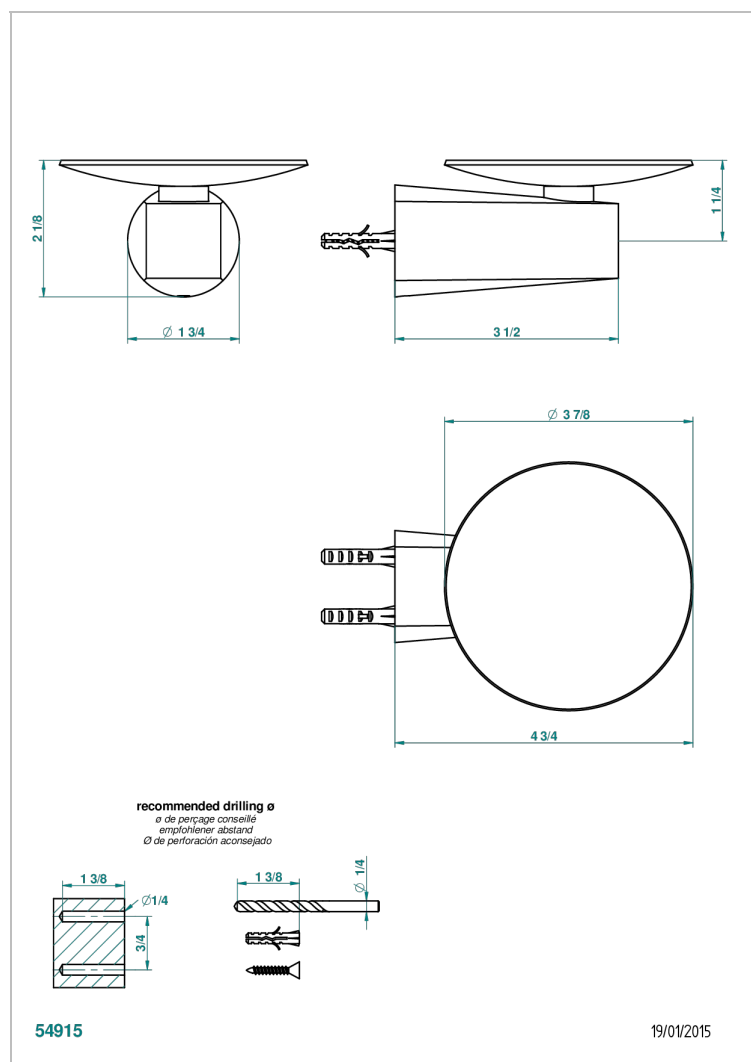

METAMORPHOSE CERAMIQUE BLANCHE

G6E-546

Coupe murale Ø100 mm

CARACTÉRISTIQUES

- Accessoire en laiton

FINITIONS DISPONIBLES

Bronze clair - D01
Chromé - A02
Chromé mat - C02
Doré brillant - F01
Doré mat - F07
Nickel brillant - B01

Nickel mat - C01
Noir mat céramique - D30
Or pâle - F30
Or pâle mat - F31
Pvd blush - H62
Pvd blush mat - H60

Pvd couleur bronze brown - F33
Pvd couleur bronze brown - mat - F34
Pvd couleur doré - H52
Pvd couleur doré mat - H53
Pvd couleur laiton - H49
Pvd couleur laiton mat - H50