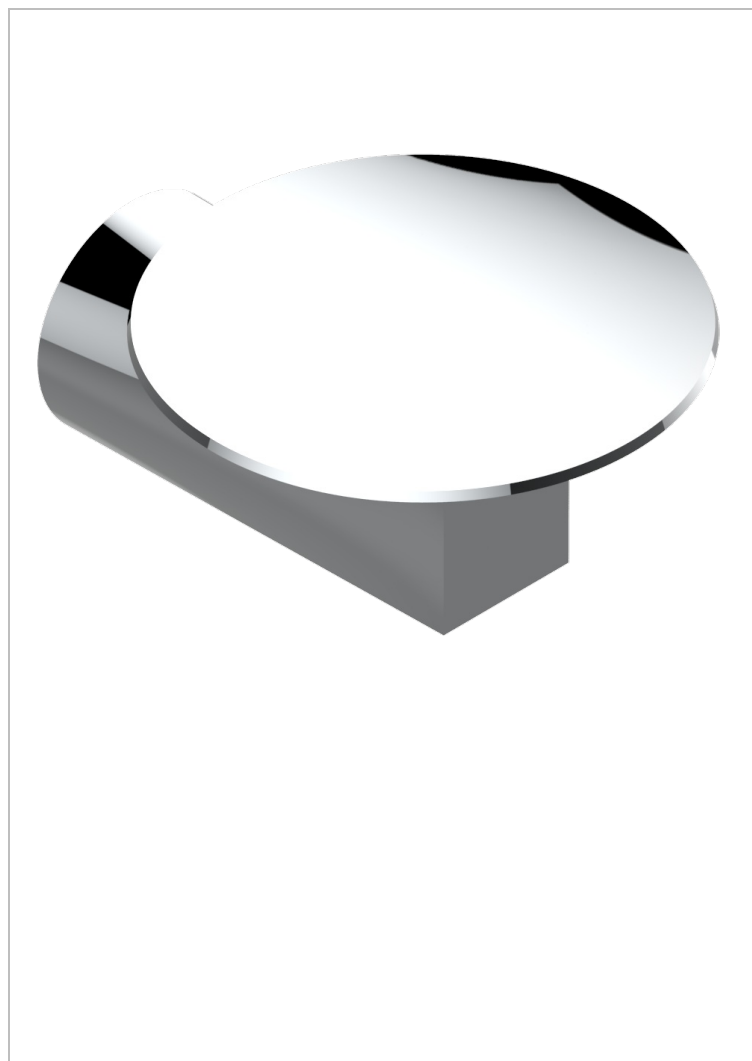

METAMORPHOSE CERAMIQUE BLANCHE

G6E-546

Coupe murale Ø100 mm

CARACTÉRISTIQUES

- Accessoire en laiton

FINITIONS DISPONIBLES

Bronze clair - D01
Chromé - A02
Chromé mat - C02
Doré brillant - F01
Doré mat - F07
Nickel brillant - B01

Nickel mat - C01
Noir mat céramique - D30
Or pâle - F30
Or pâle mat - F31
Pvd blush - H62
Pvd blush mat - H60

Pvd couleur bronze brown - F33
Pvd couleur bronze brown - mat - F34
Pvd couleur doré - H52
Pvd couleur doré mat - H53
Pvd couleur laiton - H49
Pvd couleur laiton mat - H50

Pvd couleur nickel - H55
Pvd couleur nickel mat - H56
Pvd graphite - H64
Pvd graphite mat - H65
Pvd umber - H66
Pvd umber mat - H67

Vieux cuivre rouge mat - H07
Vieux nickel - H28