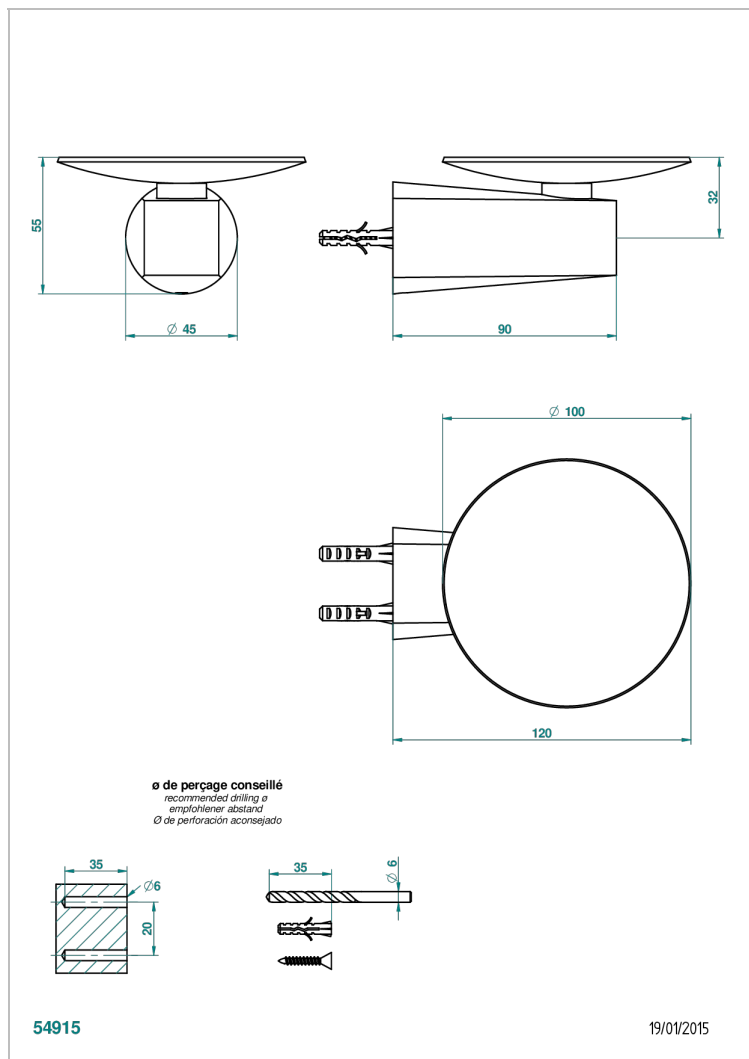

# METAMORPHOSE CERAMIQUE NOIRE

G6D-546

Coupe murale Ø100 mm