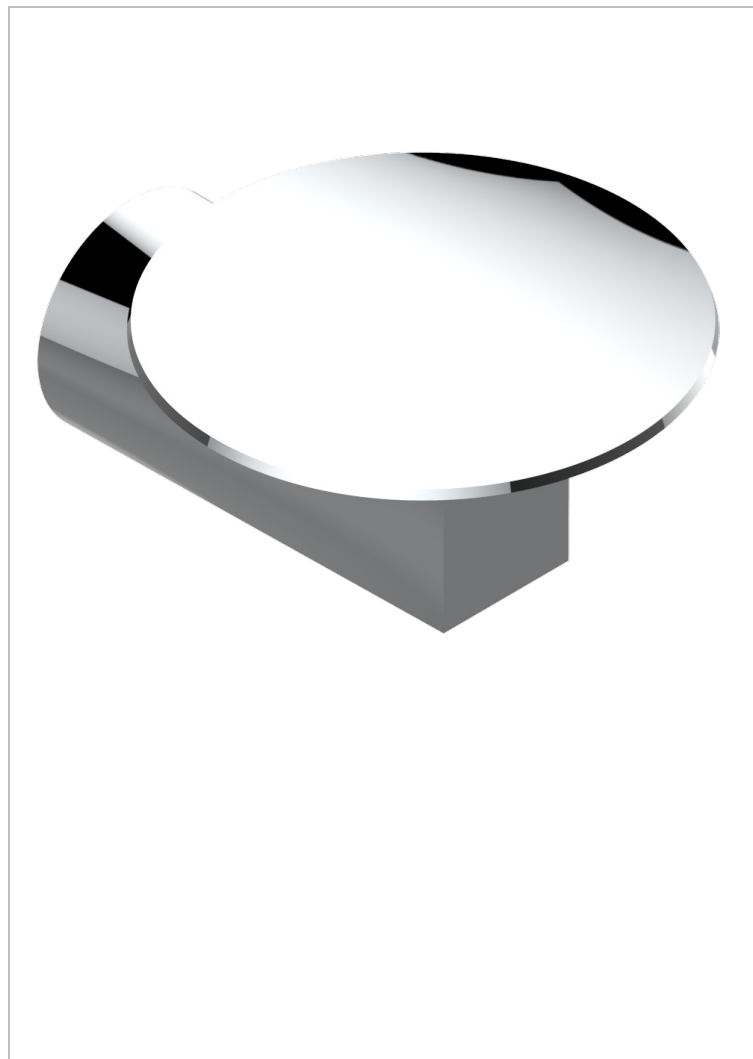

# METAMORPHOSE CERAMIQUE NOIRE

G6D-546

Coupe murale Ø100 mm

## CARACTÉRISTIQUES

- Accessoire en laiton

## FINITIONS DISPONIBLES

Bronze clair - D01  
Chromé - A02  
Chromé mat - C02  
Doré brillant - F01  
Doré mat - F07  
Nickel brillant - B01

Nickel mat - C01  
Noir mat céramique - D30  
Or pâle - F30  
Or pâle mat - F31  
Pvd blush - H62  
Pvd blush mat - H60

Vieux cuivre rouge mat - H07  
Vieux nickel - H28