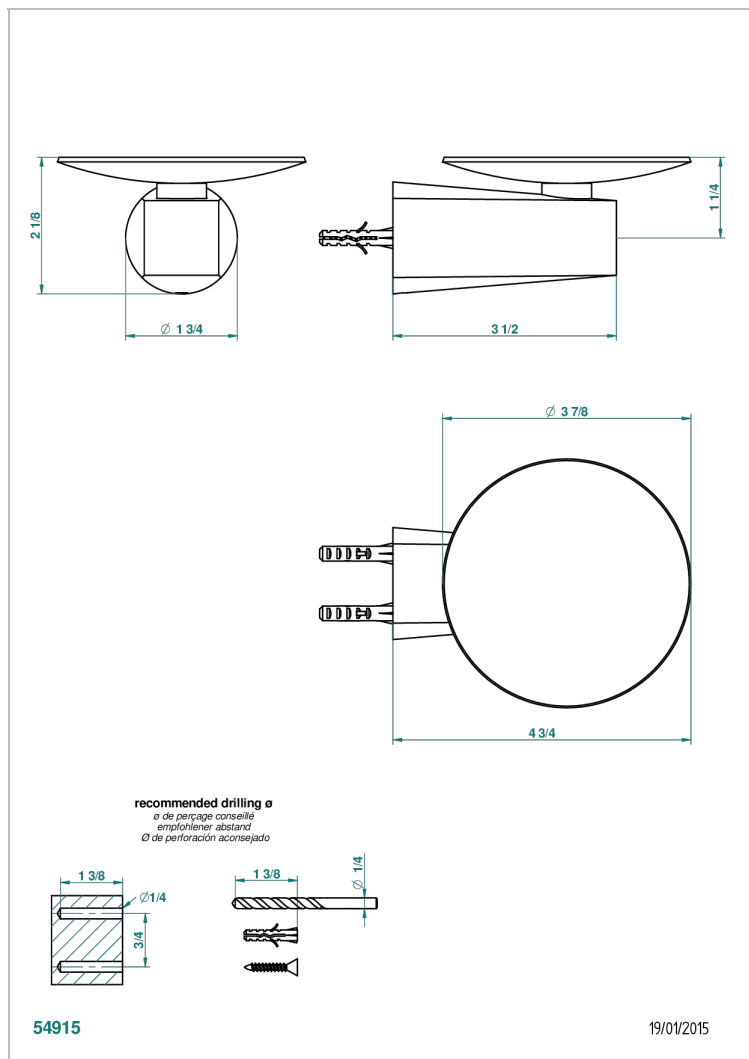

# METAMORPHOSE CERAMIQUE NOIRE

G6D-546

Coupe murale Ø100 mm