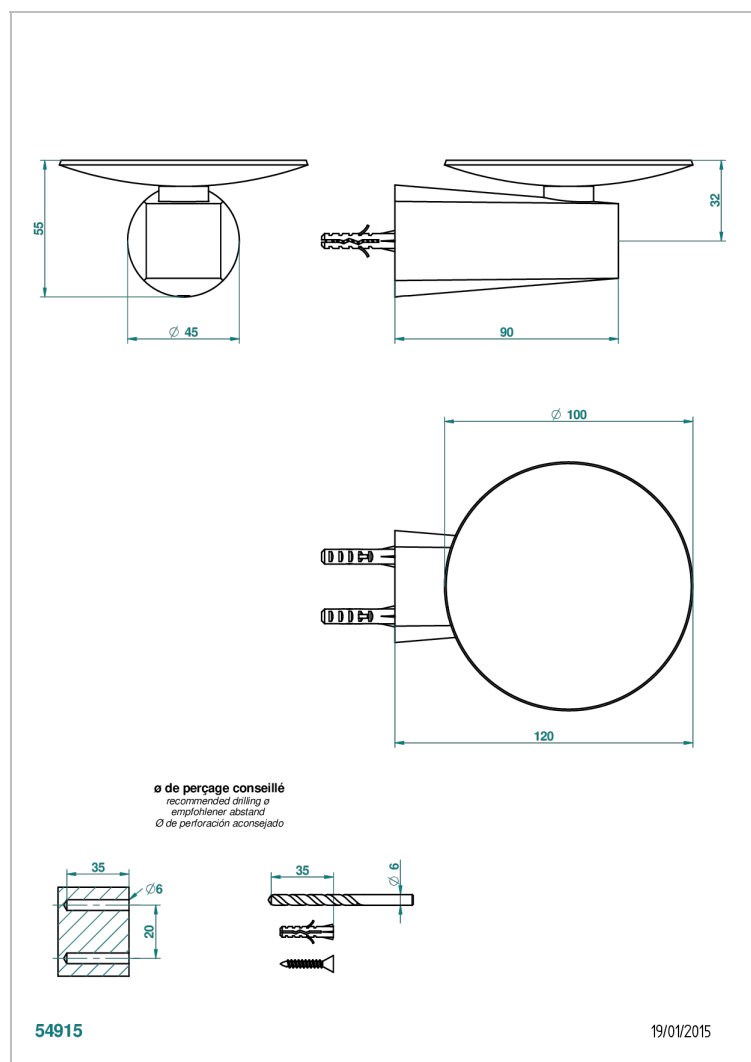

METAMORPHOSE CERAMIQUE NOIRE

G6D-546

Coupe murale Ø100 mm

CARACTÉRISTIQUES

- Accessoire en laiton

FINITIONS DISPONIBLES

Bronze clair - D01
Chromé - A02
Chromé mat - C02
Doré brillant - F01
Doré mat - F07
Nickel brillant - B01

Nickel mat - C01
Noir mat céramique - D30
Or pâle - F30
Or pâle mat - F31
Pvd blush - H62
Pvd blush mat - H60

Pvd couleur bronze brown - F33
Pvd couleur bronze brown - mat - F34
Pvd couleur doré - H52
Pvd couleur doré mat - H53
Pvd couleur laiton - H49
Pvd couleur laiton mat - H50