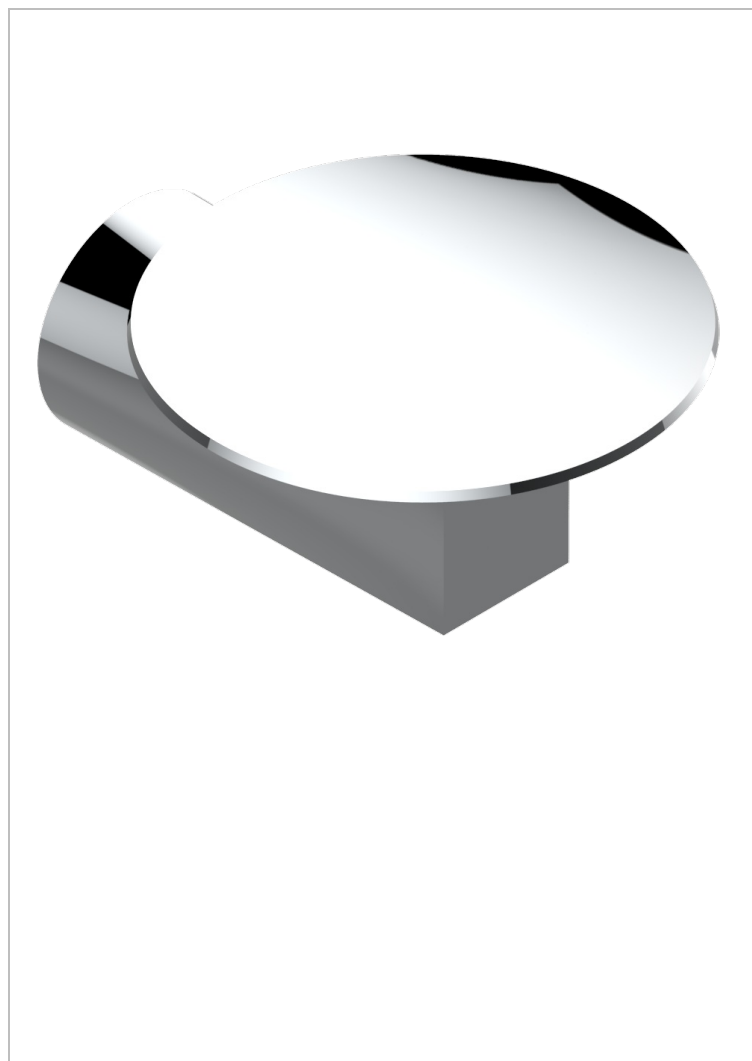

METAMORPHOSE CERAMIQUE NOIRE

G6D-546

Coupe murale Ø100 mm

CARACTÉRISTIQUES

- Accessoire en laiton

FINITIONS DISPONIBLES

Bronze clair - D01
Chromé - A02
Chromé mat - C02
Doré brillant - F01
Doré mat - F07
Nickel brillant - B01

Nickel mat - C01
Noir mat céramique - D30
Or pâle - F30
Or pâle mat - F31
Pvd blush - H62
Pvd blush mat - H60

Pvd couleur bronze brown - F33
Pvd couleur bronze brown - mat - F34
Pvd couleur doré - H52
Pvd couleur doré mat - H53
Pvd couleur laiton - H49
Pvd couleur laiton mat - H50

Pvd couleur nickel - H55
Pvd couleur nickel mat - H56
Pvd graphite - H64
Pvd graphite mat - H65
Pvd umber - H66
Pvd umber mat - H67

Vieux cuivre rouge mat - H07
Vieux nickel - H28