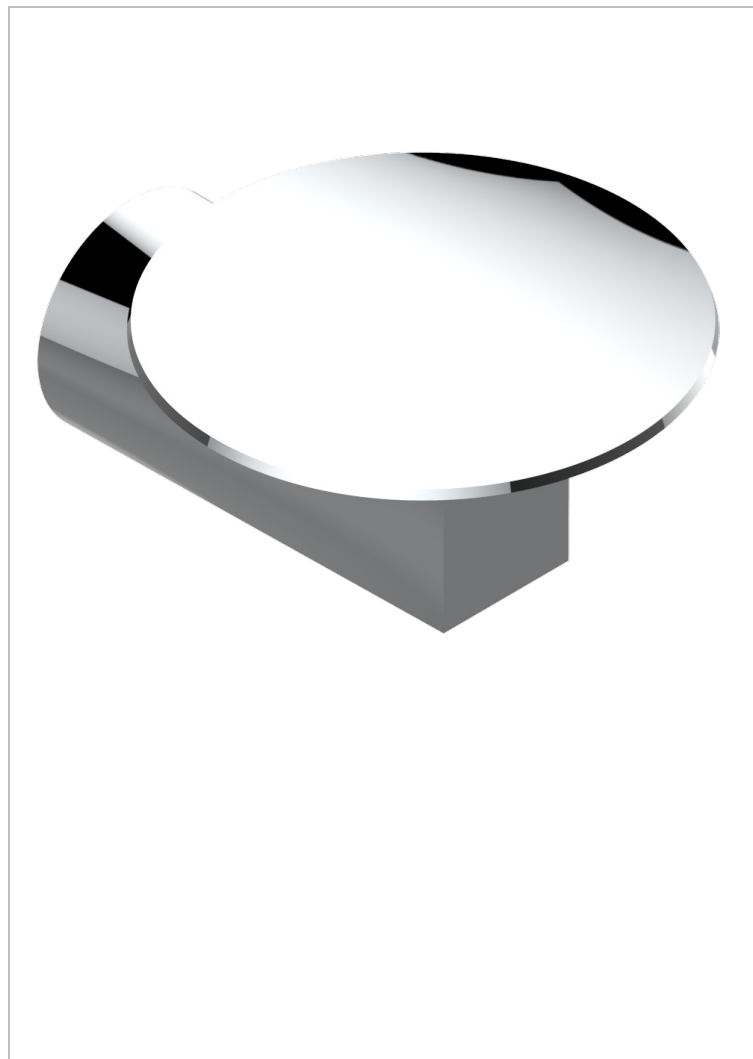

METAMORPHOSE CERAMIQUE NOIRE

G6D-546

Coupe murale Ø100 mm

CARACTÉRISTIQUES

- Accessoire en laiton

FINITIONS DISPONIBLES

Bronze clair - D01
Chromé - A02
Chromé mat - C02
Doré brillant - F01
Doré mat - F07
Nickel brillant - B01

Nickel mat - C01
Noir mat céramique - D30
Or pâle - F30
Or pâle mat - F31
Pvd blush - H62
Pvd blush mat - H60

Pvd couleur bronze brown - F33
Pvd couleur bronze brown - mat - F34
Pvd couleur doré - H52
Pvd couleur doré mat - H53
Pvd couleur laiton - H49
Pvd couleur laiton mat - H50

Pvd couleur nickel - H55
Pvd couleur nickel mat - H56
Pvd graphite - H64
Pvd graphite mat - H65
Pvd umber - H66
Pvd umber mat - H67

Vieux cuivre rouge mat - H07
Vieux nickel - H28