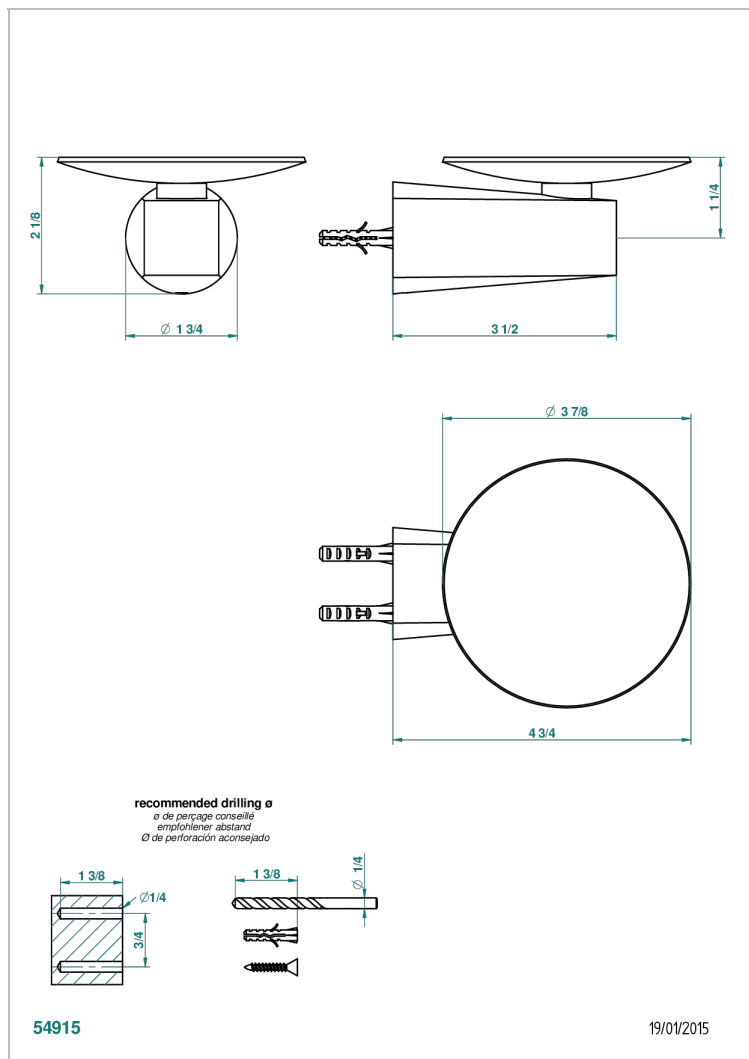

METAMORPHOSE CERAMIQUE NOIRE

G6D-546

Coupe murale Ø100 mm

CARACTÉRISTIQUES

- Accessoire en laiton

FINITIONS DISPONIBLES

Bronze clair - D01
Chromé - A02
Chromé mat - C02
Doré brillant - F01
Doré mat - F07
Nickel brillant - B01