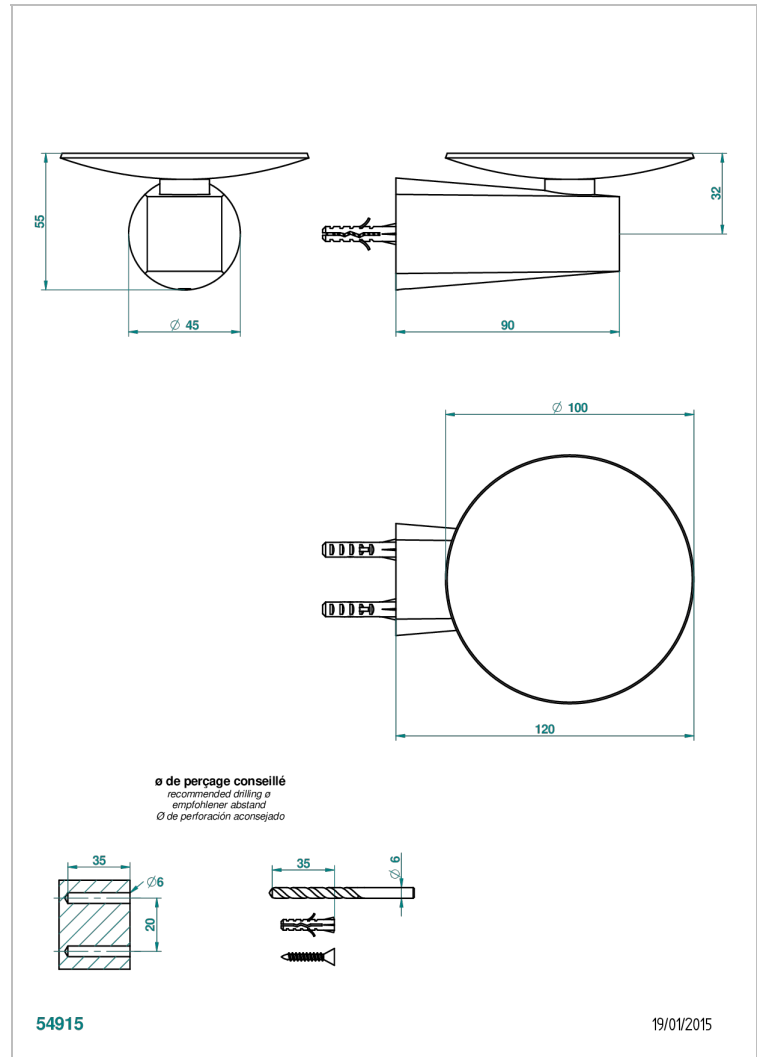

METAMORPHOSE CARBONE

G6C-546

Coupe murale Ø100 mm

THG[®]
PARIS

CARACTÉRISTIQUES

- Accessoire en laiton

FINITIONS DISPONIBLES

Bronze clair - D01
Chromé - A02
Chromé mat - C02
Doré brillant - F01
Doré mat - F07
Nickel brillant - B01

Nickel mat - C01
Noir mat céramique - D30
Or pâle - F30
Or pâle mat - F31
Pvd blush - H62
Pvd blush mat - H60

Pvd couleur bronze brown - F33
Pvd couleur bronze brown - mat - F34
Pvd couleur doré - H52
Pvd couleur doré mat - H53
Pvd couleur laiton - H49
Pvd couleur laiton mat - H50