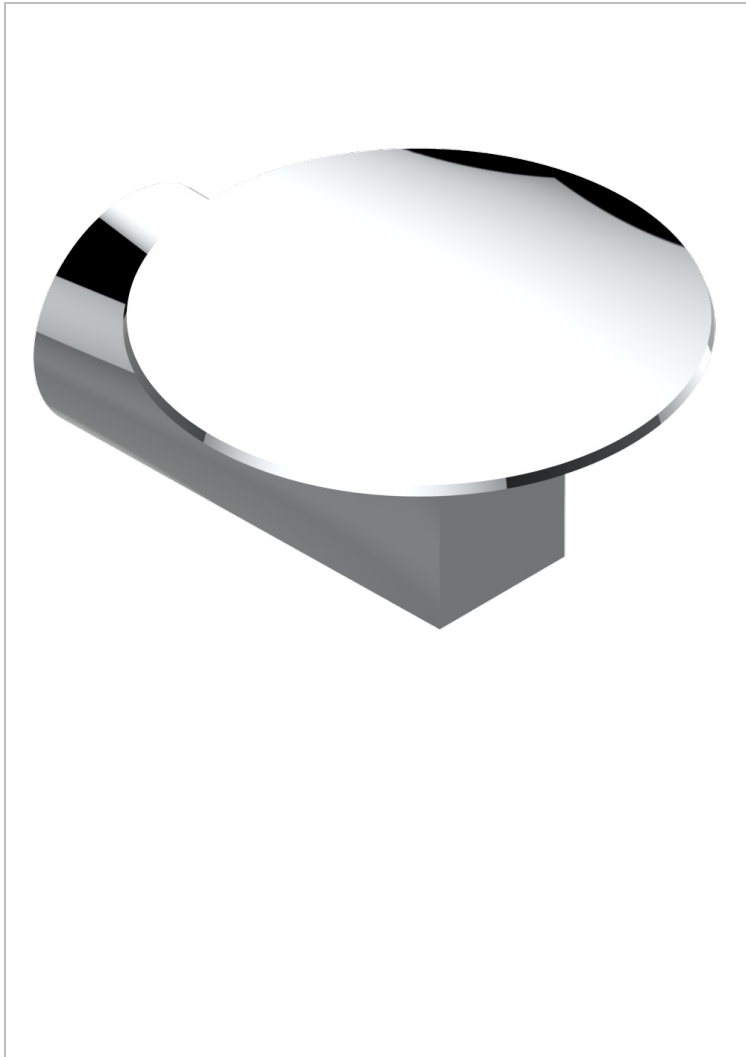

METAMORPHOSE CARBONE

G6C-546

Coupe murale Ø100 mm

THG[®]
PARIS

CARACTÉRISTIQUES

- Accessoire en laiton

FINITIONS DISPONIBLES

Bronze clair - D01
Chromé - A02
Chromé mat - C02
Doré brillant - F01
Doré mat - F07
Nickel brillant - B01

Nickel mat - C01
Noir mat céramique - D30
Or pâle - F30
Or pâle mat - F31
Pvd blush - H62
Pvd blush mat - H60

Pvd couleur bronze brown - F33
Pvd couleur bronze brown - mat - F34
Pvd couleur doré - H52
Pvd couleur doré mat - H53
Pvd couleur laiton - H49
Pvd couleur laiton mat - H50

Pvd couleur nickel - H55
Pvd couleur nickel mat - H56
Pvd graphite - H64
Pvd graphite mat - H65
Pvd umber - H66
Pvd umber mat - H67

Vieux cuivre rouge mat - H07
Vieux nickel - H28