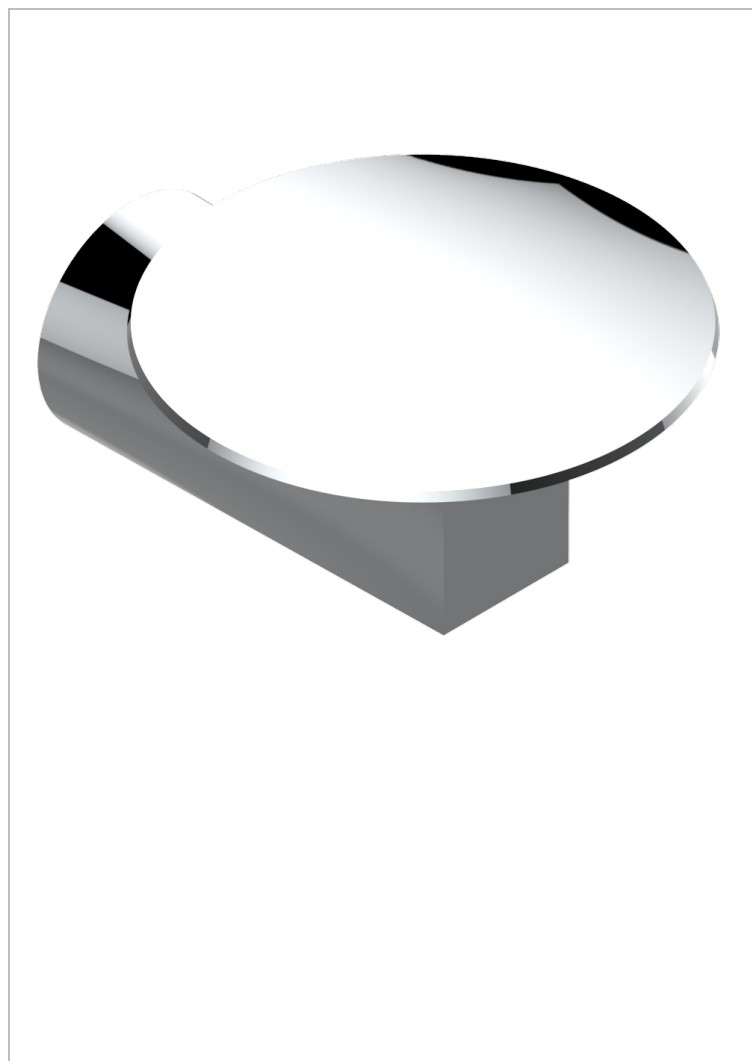

METAMORPHOSE CARBONE

G6C-546

Coupe murale Ø100 mm

CARACTÉRISTIQUES

- Accessoire en laiton

FINITIONS DISPONIBLES

Bronze clair - D01
Chromé - A02
Chromé mat - C02
Doré brillant - F01
Doré mat - F07
Nickel brillant - B01

Nickel mat - C01
Noir mat céramique - D30
Or pâle - F30
Or pâle mat - F31
Pvd blush - H62
Pvd blush mat - H60

Pvd couleur bronze brown - F33
Pvd couleur bronze brown - mat - F34
Pvd couleur doré - H52
Pvd couleur doré mat - H53
Pvd couleur laiton - H49
Pvd couleur laiton mat - H50

Pvd couleur nickel - H55
Pvd couleur nickel mat - H56
Pvd graphite - H64
Pvd graphite mat - H65
Pvd umber - H66
Pvd umber mat - H67

Vieux cuivre rouge mat - H07
Vieux nickel - H28