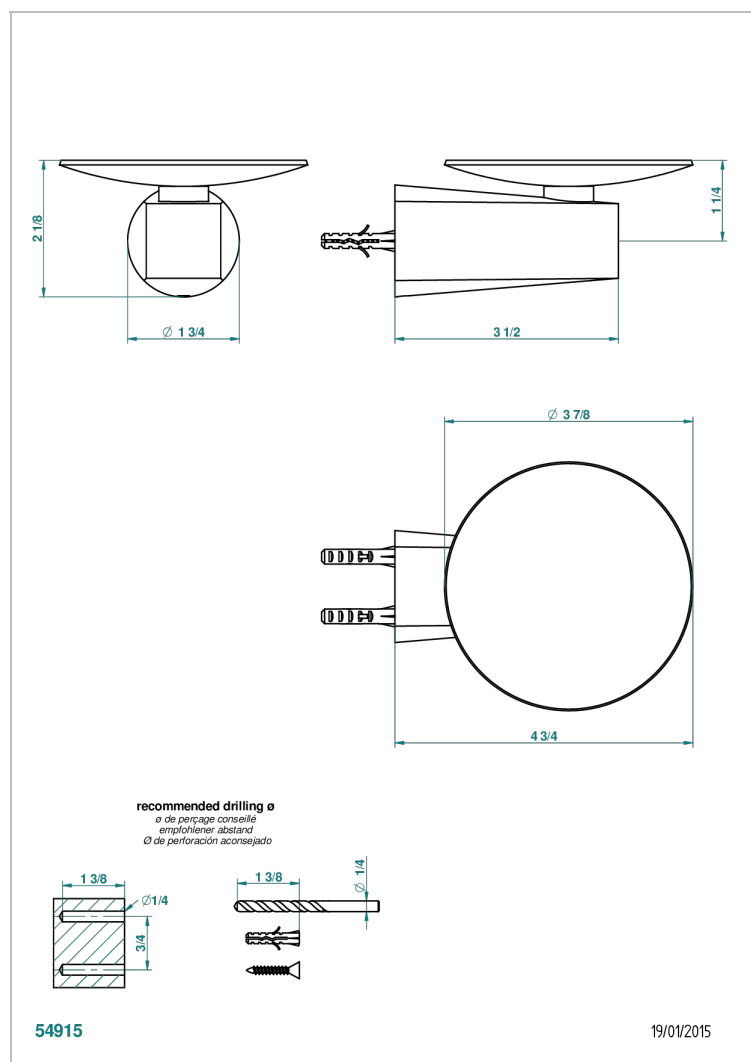

METAMORPHOSE CARBONE

G6C-546

Coupe murale Ø100 mm

CARACTÉRISTIQUES

- Accessoire en laiton

FINITIONS DISPONIBLES

Bronze clair - D01
Chromé - A02
Chromé mat - C02
Doré brillant - F01
Doré mat - F07
Nickel brillant - B01

Nickel mat - C01
Noir mat céramique - D30
Or pâle - F30
Or pâle mat - F31
Pvd blush - H62
Pvd blush mat - H60

Pvd couleur bronze brown - F33
Pvd couleur bronze brown - mat - F34
Pvd couleur doré - H52
Pvd couleur doré mat - H53
Pvd couleur laiton - H49
Pvd couleur laiton mat - H50