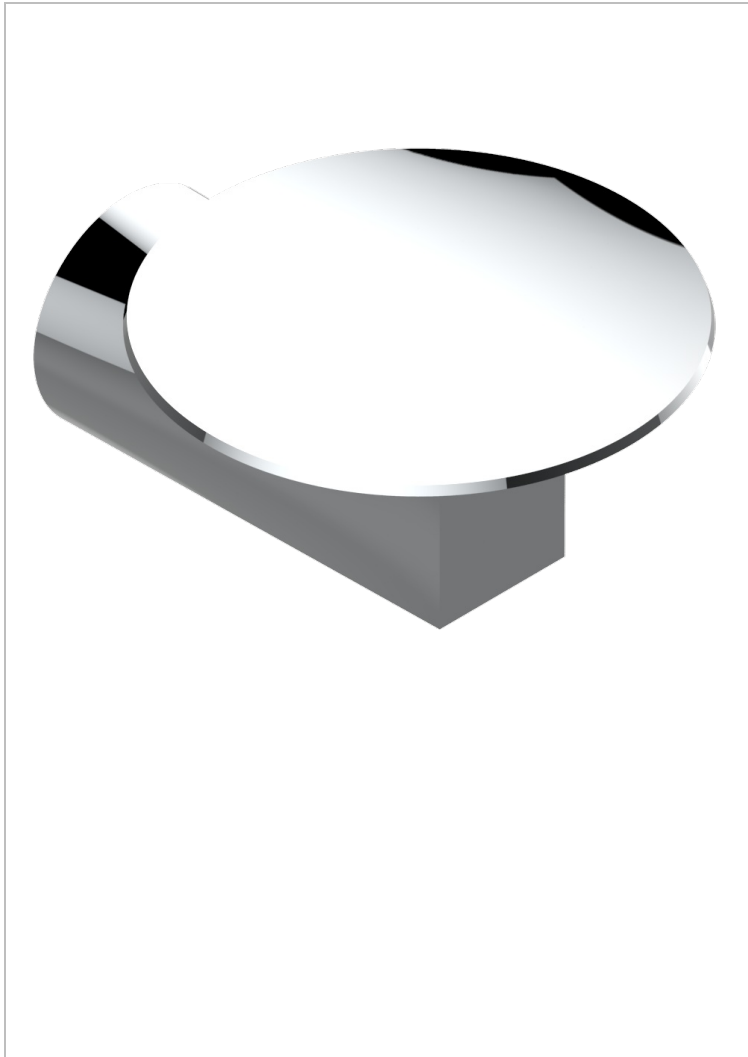

METAMORPHOSE CARBONE

G6C-546

Coupe murale Ø100 mm

THG[®]
PARIS

CARACTÉRISTIQUES

- Accessoire en laiton

FINITIONS DISPONIBLES

Bronze clair - D01
Chromé - A02
Chromé mat - C02
Doré brillant - F01
Doré mat - F07
Nickel brillant - B01

Nickel mat - C01
Noir mat céramique - D30
Or pâle - F30
Or pâle mat - F31
Pvd blush - H62
Pvd blush mat - H60

Pvd couleur bronze brown - F33
Pvd couleur bronze brown - mat - F34
Pvd couleur doré - H52
Pvd couleur doré mat - H53
Pvd couleur laiton - H49
Pvd couleur laiton mat - H50

Pvd couleur nickel - H55
Pvd couleur nickel mat - H56
Pvd graphite - H64
Pvd graphite mat - H65
Pvd umber - H66
Pvd umber mat - H67

Vieux cuivre rouge mat - H07
Vieux nickel - H28