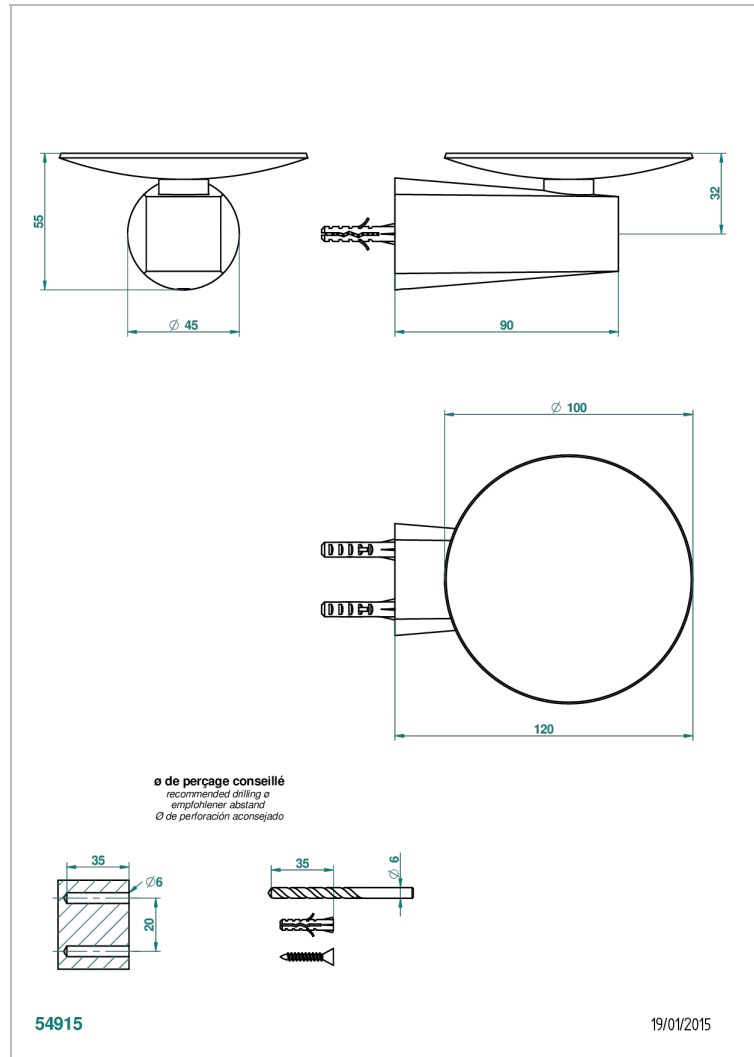

METAMORPHOSE CARBONE

G6C-546

Coupe murale Ø100 mm

THG[®]
PARIS

CARACTÉRISTIQUES

- Accessoire en laiton

FINITIONS DISPONIBLES

Bronze clair - D01
Chromé - A02
Chromé mat - C02
Doré brillant - F01
Doré mat - F07
Nickel brillant - B01

Nickel mat - C01
Noir mat céramique - D30
Or pâle - F30
Or pâle mat - F31
Pvd blush - H62
Pvd blush mat - H60

Pvd couleur bronze brown - F33
Pvd couleur bronze brown - mat - F34
Pvd couleur doré - H52
Pvd couleur doré mat - H53
Pvd couleur laiton - H49
Pvd couleur laiton mat - H50