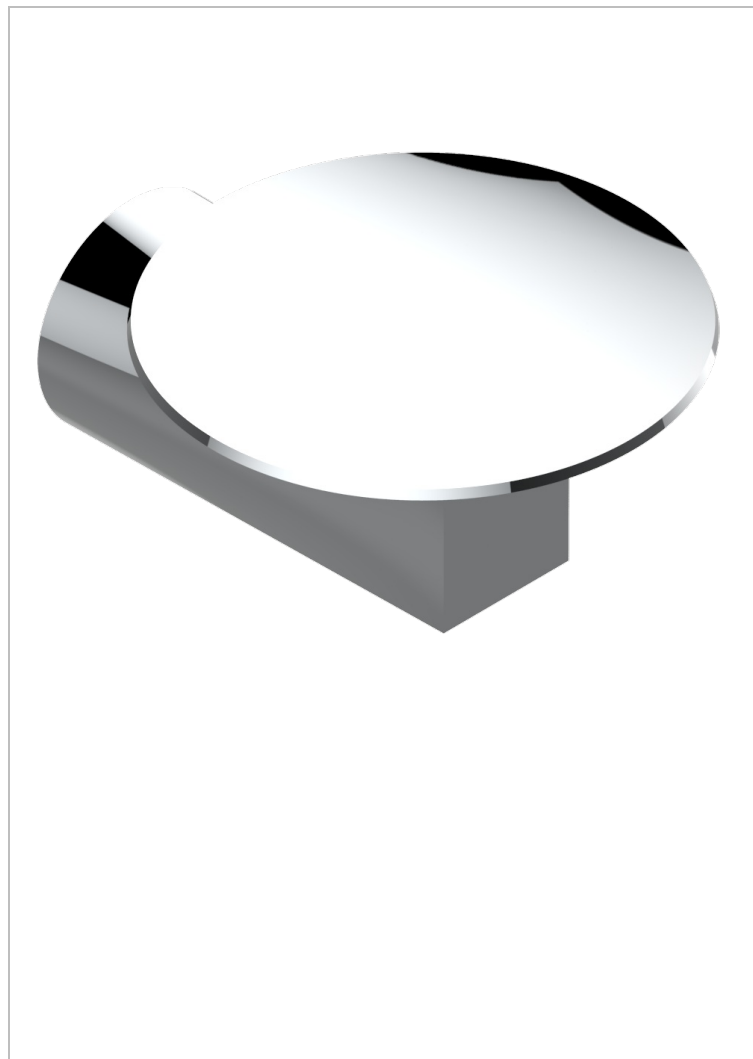

METAMORPHOSE CARBONE

G6C-546

Coupe murale Ø100 mm

CARACTÉRISTIQUES

- Accessoire en laiton

FINITIONS DISPONIBLES

Bronze clair - D01
Chromé - A02
Chromé mat - C02
Doré brillant - F01
Doré mat - F07
Nickel brillant - B01

Nickel mat - C01
Noir mat céramique - D30
Or pâle - F30
Or pâle mat - F31
Pvd blush - H62
Pvd blush mat - H60

Pvd couleur bronze brown - F33
Pvd couleur bronze brown - mat - F34
Pvd couleur doré - H52
Pvd couleur doré mat - H53
Pvd couleur laiton - H49
Pvd couleur laiton mat - H50

Pvd couleur nickel - H55
Pvd couleur nickel mat - H56
Pvd graphite - H64
Pvd graphite mat - H65
Pvd umber - H66
Pvd umber mat - H67

Vieux cuivre rouge mat - H07
Vieux nickel - H28