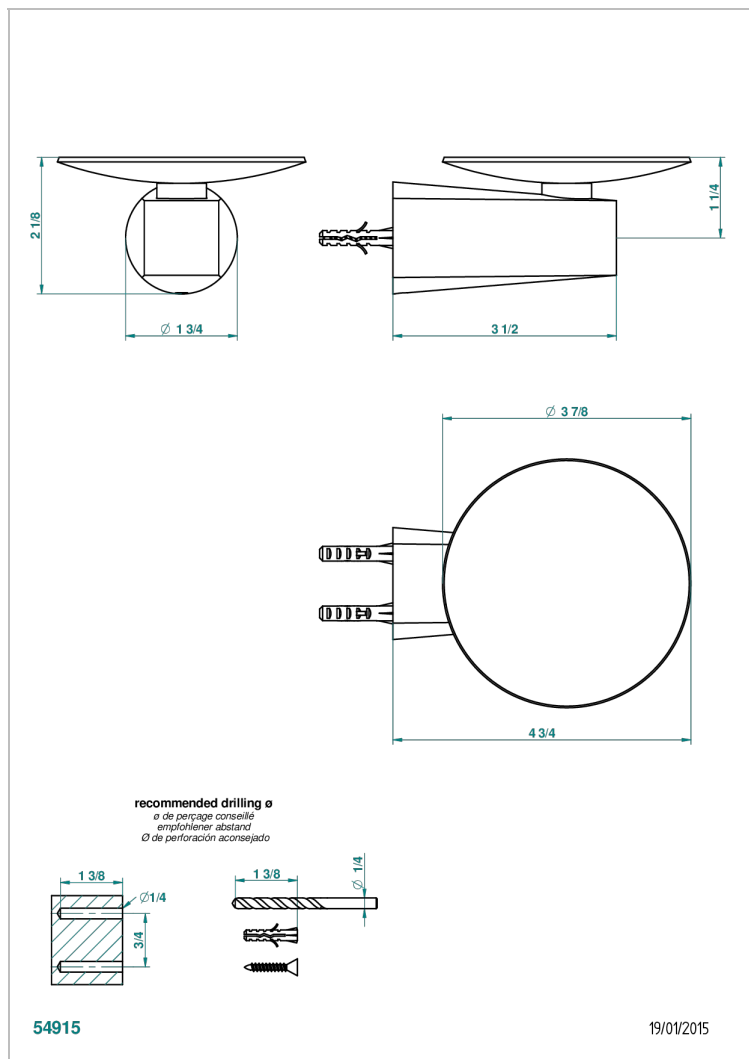

METAMORPHOSE CARBONE

G6C-546

Coupe murale Ø100 mm

CARACTÉRISTIQUES

- Accessoire en laiton

FINITIONS DISPONIBLES

Bronze clair - D01
Chromé - A02
Chromé mat - C02
Doré brillant - F01
Doré mat - F07
Nickel brillant - B01