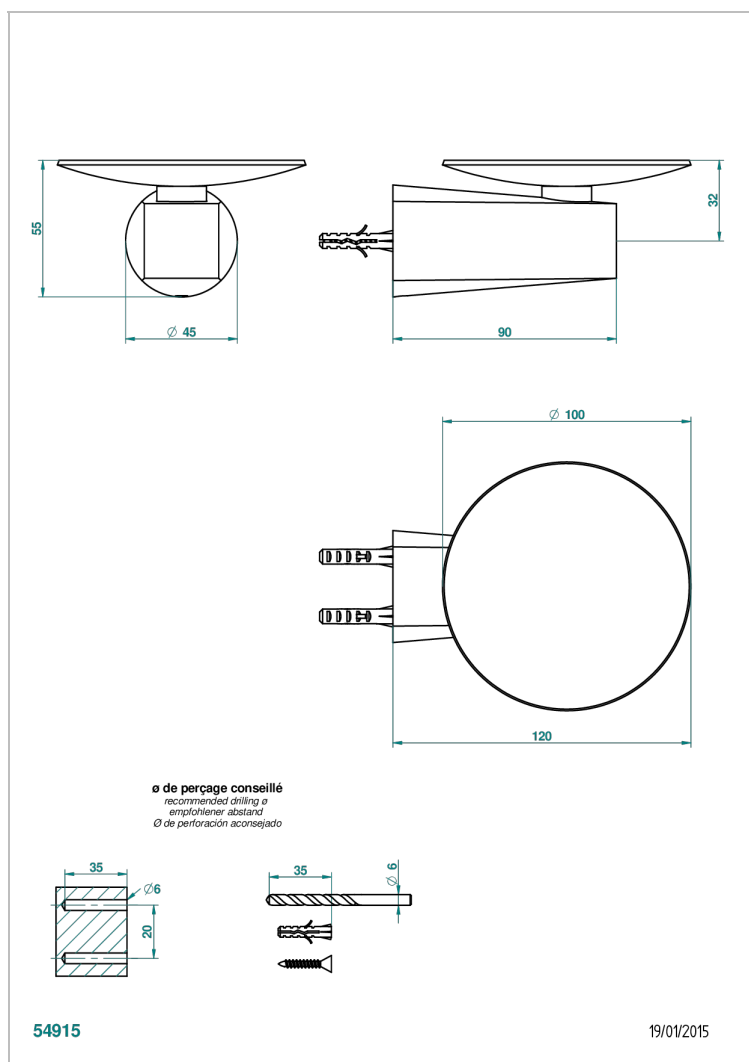

METAMORPHOSE A MANETTES

G6B-546

Coupe murale Ø100 mm

CARACTÉRISTIQUES

- Accessoire en laiton

FINITIONS DISPONIBLES

Bronze clair - D01
Chromé - A02
Chromé mat - C02
Doré brillant - F01
Doré mat - F07
Nickel brillant - B01

Nickel mat - C01
Noir mat céramique - D30
Or pâle - F30
Or pâle mat - F31
Pvd blush - H62
Pvd blush mat - H60

Pvd couleur bronze brown - F33
Pvd couleur bronze brown - mat - F34
Pvd couleur doré - H52
Pvd couleur doré mat - H53
Pvd couleur laiton - H49
Pvd couleur laiton mat - H50