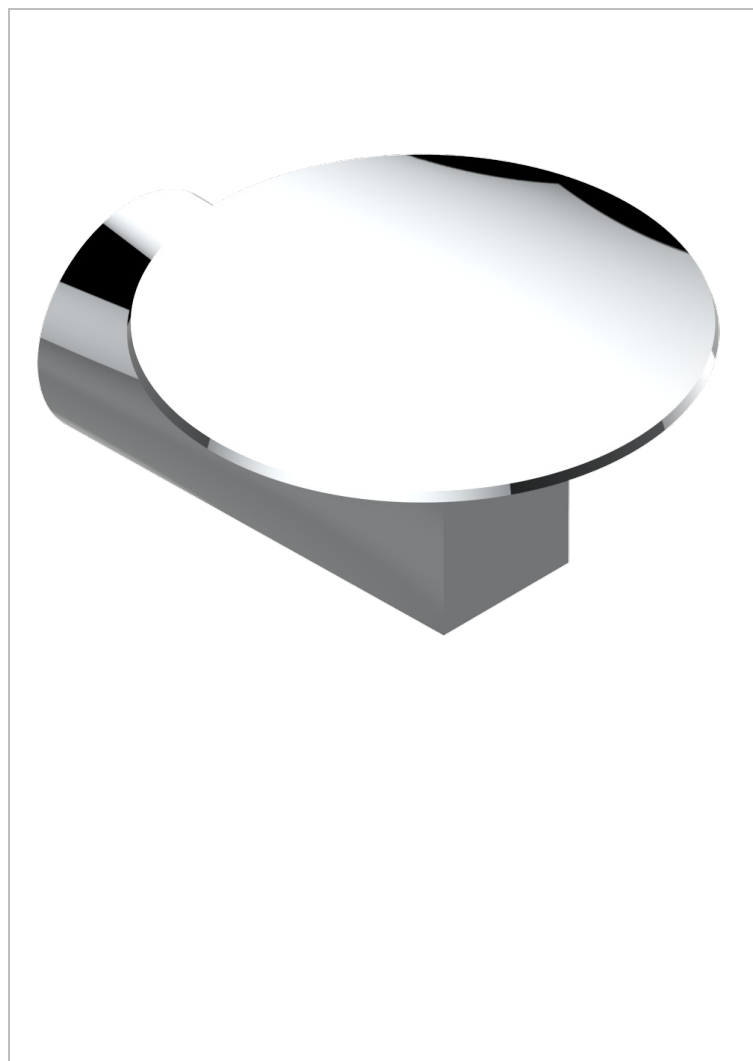

METAMORPHOSE A MANETTES

G6B-546

Coupe murale Ø100 mm

CARACTÉRISTIQUES

- Accessoire en laiton

FINITIONS DISPONIBLES

Bronze clair - D01
Chromé - A02
Chromé mat - C02
Doré brillant - F01
Doré mat - F07
Nickel brillant - B01

Nickel mat - C01
Noir mat céramique - D30
Or pâle - F30
Or pâle mat - F31
Pvd blush - H62
Pvd blush mat - H60

Pvd couleur bronze brown - F33
Pvd couleur bronze brown - mat - F34
Pvd couleur doré - H52
Pvd couleur doré mat - H53
Pvd couleur laiton - H49
Pvd couleur laiton mat - H50

Pvd couleur nickel - H55
Pvd couleur nickel mat - H56
Pvd graphite - H64
Pvd graphite mat - H65
Pvd umber - H66
Pvd umber mat - H67

Vieux cuivre rouge mat - H07
Vieux nickel - H28