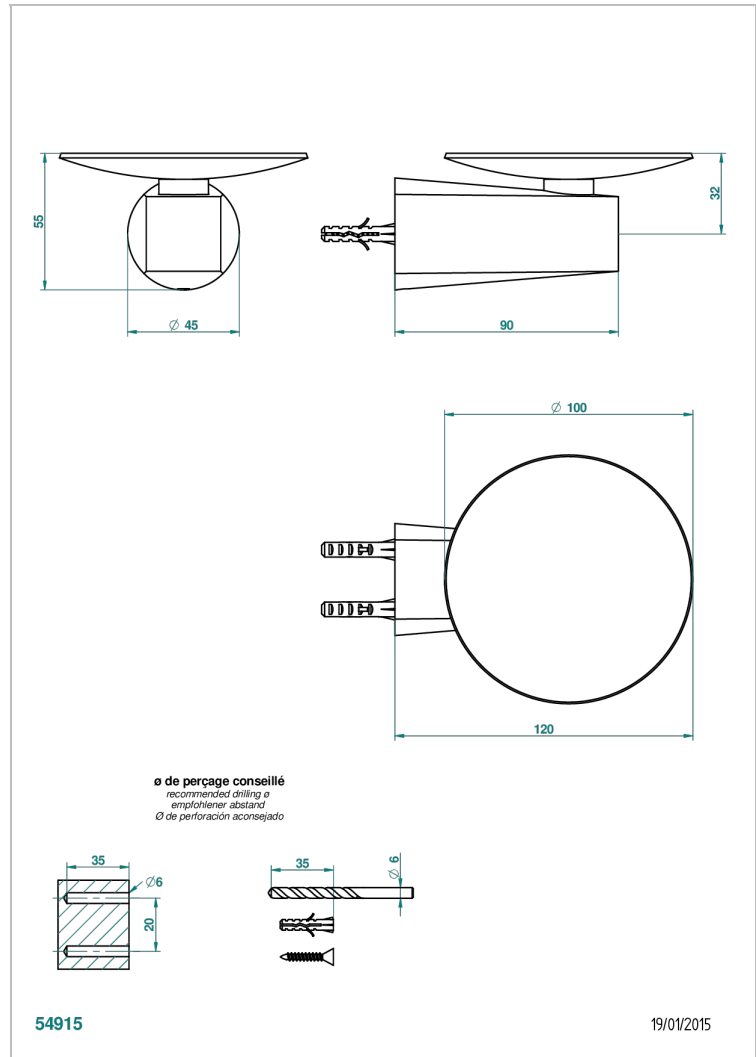

METAMORPHOSE CON MANETAS

G6B-546

Copa mural de laton Ø 100 mm

THG[®]
PARIS

CARACTERÍSTICAS

- Métamorphose con manetas
- Copa mural de laton Ø 100 mm

ACABADOS DISPONIBLES

Bronce claro - D01
Cerámica negra mate - D30
Cobre viejo mate - H07
Cromo - A02
Cromo mate - C02
Dorado - F01