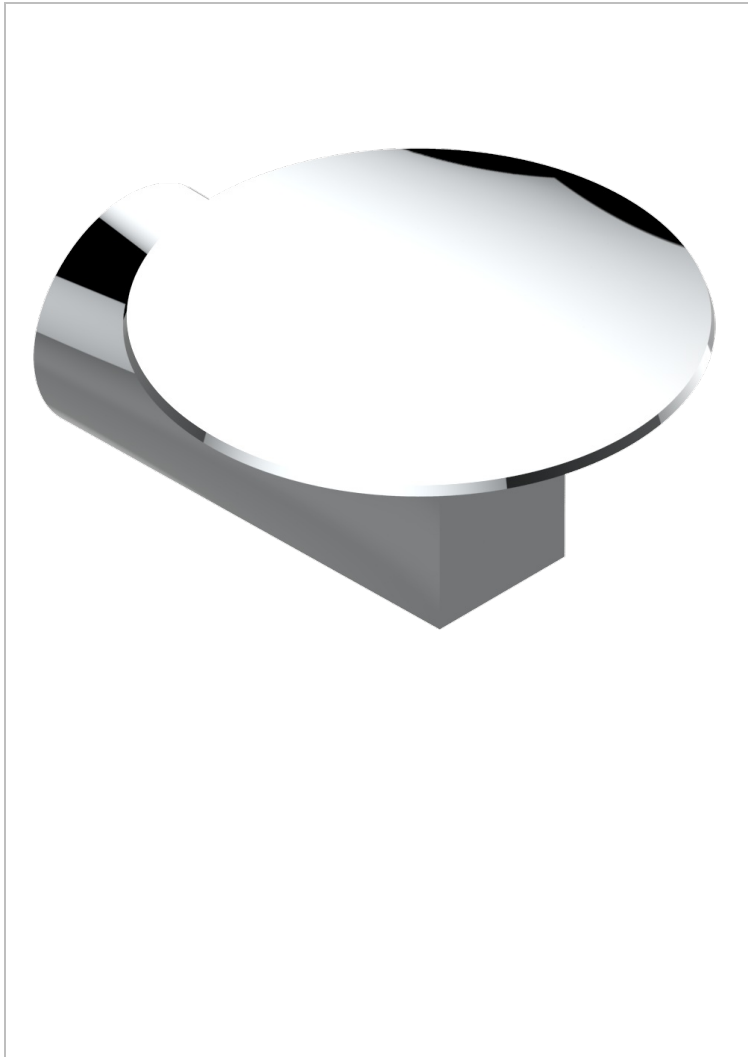

METAMORPHOSE CON MANETAS

G6B-546

Copa mural de laton Ø 100 mm

THG[®]
PARIS

CARACTERÍSTICAS

- Métamorphose con manetas
- Copa mural de laton Ø 100 mm

ACABADOS DISPONIBLES

Bronce claro - D01
Cerámica negra mate - D30
Cobre viejo mate - H07
Cromo - A02
Cromo mate - C02
Dorado - F01

Dorado mate - F07
Dorado pálido - F30
Dorado pálido mate (sin barniz) - F31
Níquel - B01
Níquel mate - C01
Níquel viejo - H28

Pvd blush - H62
Pvd blush mate - H60
Pvd color latón - H49
Pvd color latón mate - H50
Pvd color níquel - H55
Pvd color níquel mate - H56

Pvd color oro - H52
Pvd color oro mate - H53
Pvd grafito - H64
Pvd grafito mate - H65
Pvd marrón bronce - F33
Pvd marrón bronce mate - F34

Pvd umber - H66
Pvd umber mate - H67