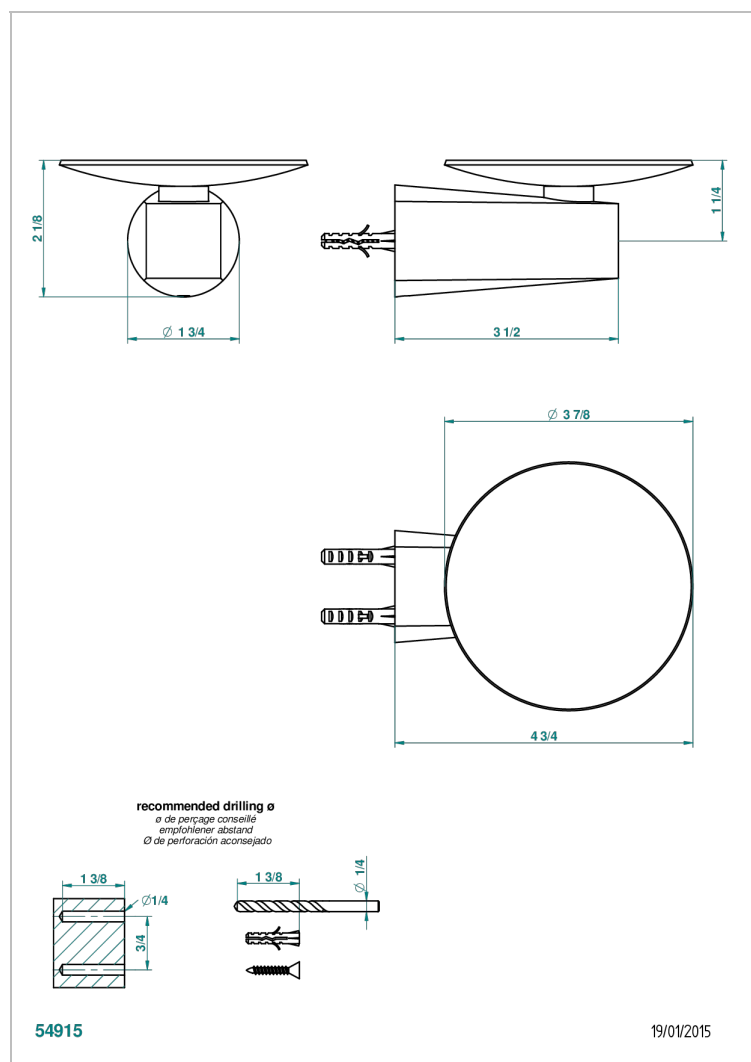

METAMORPHOSE A MANETTES

G6B-546

Coupe murale Ø100 mm

CARACTÉRISTIQUES

- Accessoire en laiton

FINITIONS DISPONIBLES

Bronze clair - D01
Chromé - A02
Chromé mat - C02
Doré brillant - F01
Doré mat - F07
Nickel brillant - B01

Nickel mat - C01
Noir mat céramique - D30
Or pâle - F30
Or pâle mat - F31
Pvd blush - H62
Pvd blush mat - H60

Pvd couleur bronze brown - F33
Pvd couleur bronze brown - mat - F34
Pvd couleur doré - H52
Pvd couleur doré mat - H53
Pvd couleur laiton - H49
Pvd couleur laiton mat - H50