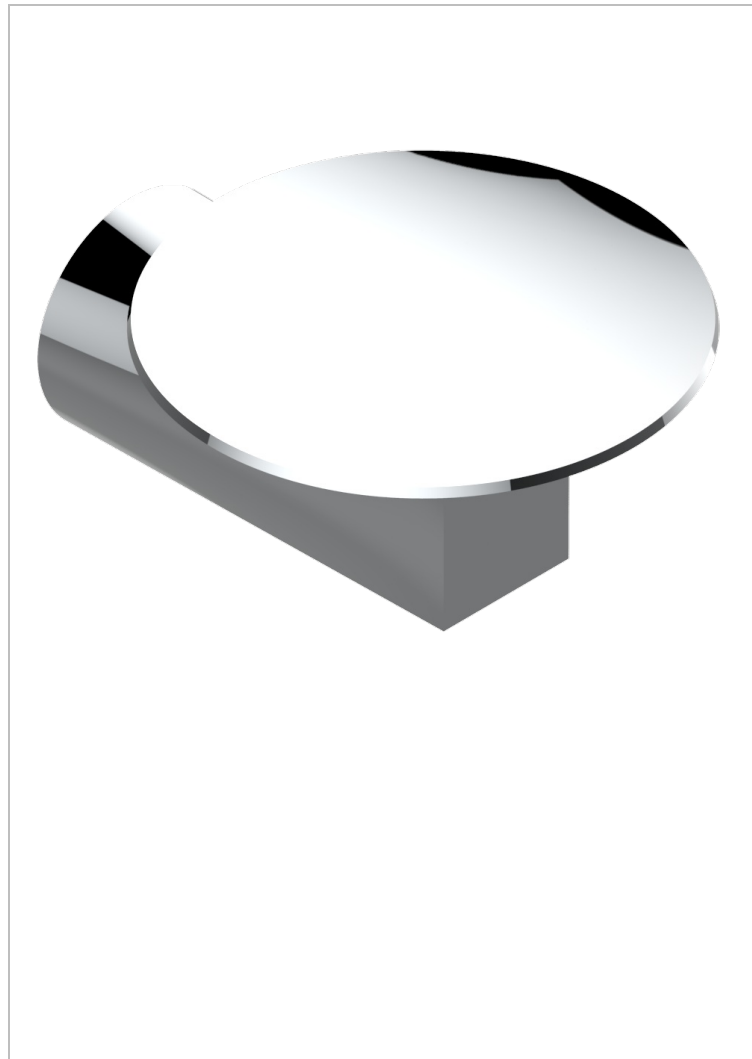

METAMORPHOSE CON MANETAS

G6B-546

Copa mural de laton Ø 100 mm

THG[®]
PARIS

CARACTERÍSTICAS

- Métamorphose con manetas
- Copa mural de laton Ø 100 mm

ACABADOS DISPONIBLES

Bronce claro - D01
Cerámica negra mate - D30
Cobre viejo mate - H07
Cromo - A02
Cromo mate - C02
Dorado - F01

Dorado mate - F07
Dorado pálido - F30
Dorado pálido mate (sin barniz) - F31
Niquel - B01
Niquel mate - C01
Niquel viejo - H28

Pvd blush - H62
Pvd blush mate - H60
Pvd color latón - H49
Pvd color latón mate - H50
Pvd color níquel - H55
Pvd color níquel mate - H56

Pvd color oro - H52
Pvd color oro mate - H53
Pvd grafito - H64
Pvd grafito mate - H65
Pvd marrón bronce - F33
Pvd marrón bronce mate - F34

Pvd umber - H66
Pvd umber mate - H67