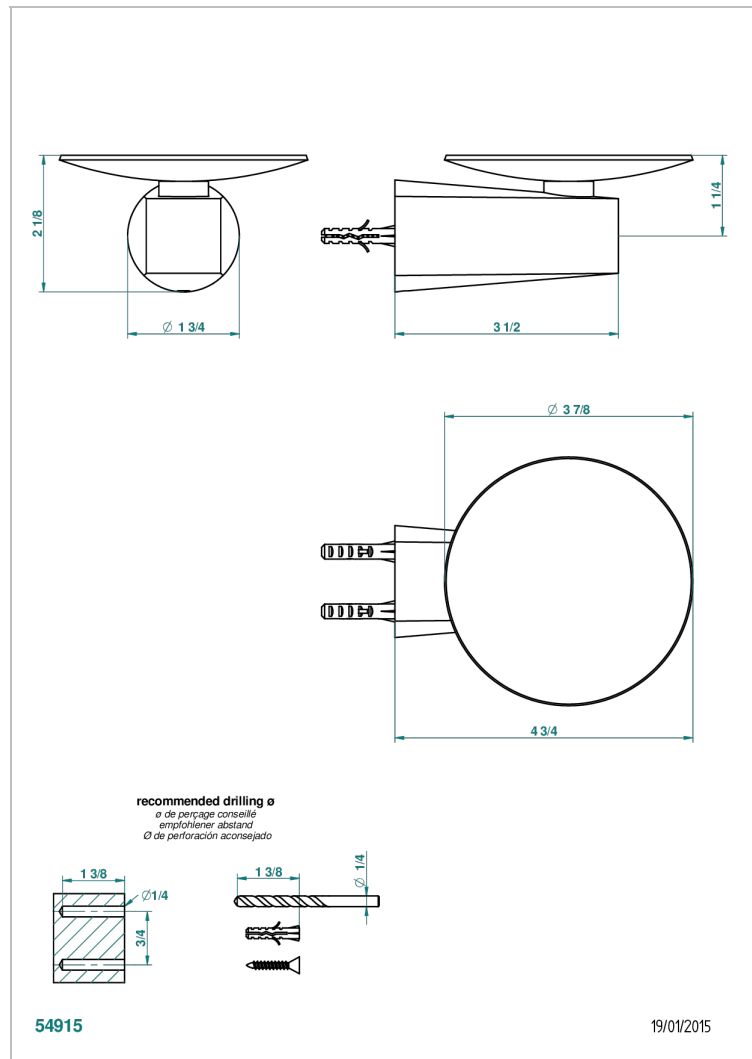

METAMORPHOSE CON MANETAS

G6B-546

Copa mural de laton Ø 100 mm

THG[®]
PARIS

CARACTERÍSTICAS

- Métamorphose con manetas
- Copa mural de laton Ø 100 mm

ACABADOS DISPONIBLES

Bronce claro - D01
Cerámica negra mate - D30
Cobre viejo mate - H07
Cromo - A02
Cromo mate - C02
Dorado - F01