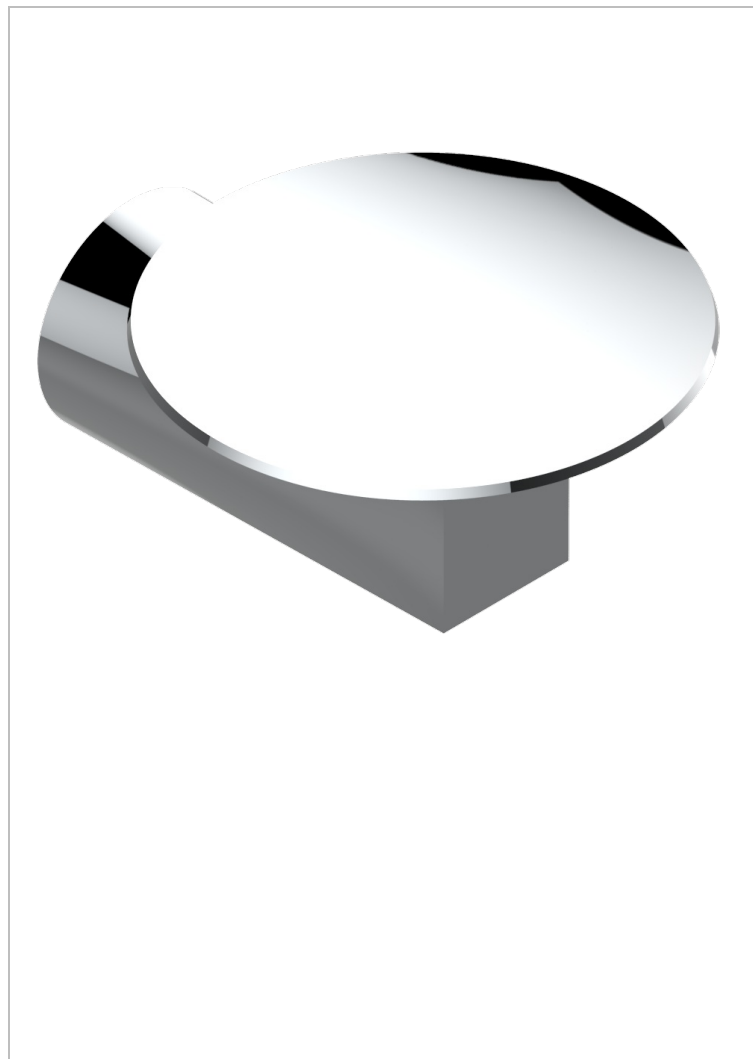

METAMORPHOSE A MANETTES

G6B-546

Coupe murale Ø100 mm

CARACTÉRISTIQUES

- Accessoire en laiton

FINITIONS DISPONIBLES

Bronze clair - D01
Chromé - A02
Chromé mat - C02
Doré brillant - F01
Doré mat - F07
Nickel brillant - B01

Nickel mat - C01
Noir mat céramique - D30
Or pâle - F30
Or pâle mat - F31
Pvd blush - H62
Pvd blush mat - H60

Pvd couleur bronze brown - F33
Pvd couleur bronze brown - mat - F34
Pvd couleur doré - H52
Pvd couleur doré mat - H53
Pvd couleur laiton - H49
Pvd couleur laiton mat - H50

Pvd couleur nickel - H55
Pvd couleur nickel mat - H56
Pvd graphite - H64
Pvd graphite mat - H65
Pvd umber - H66
Pvd umber mat - H67

Vieux cuivre rouge mat - H07
Vieux nickel - H28