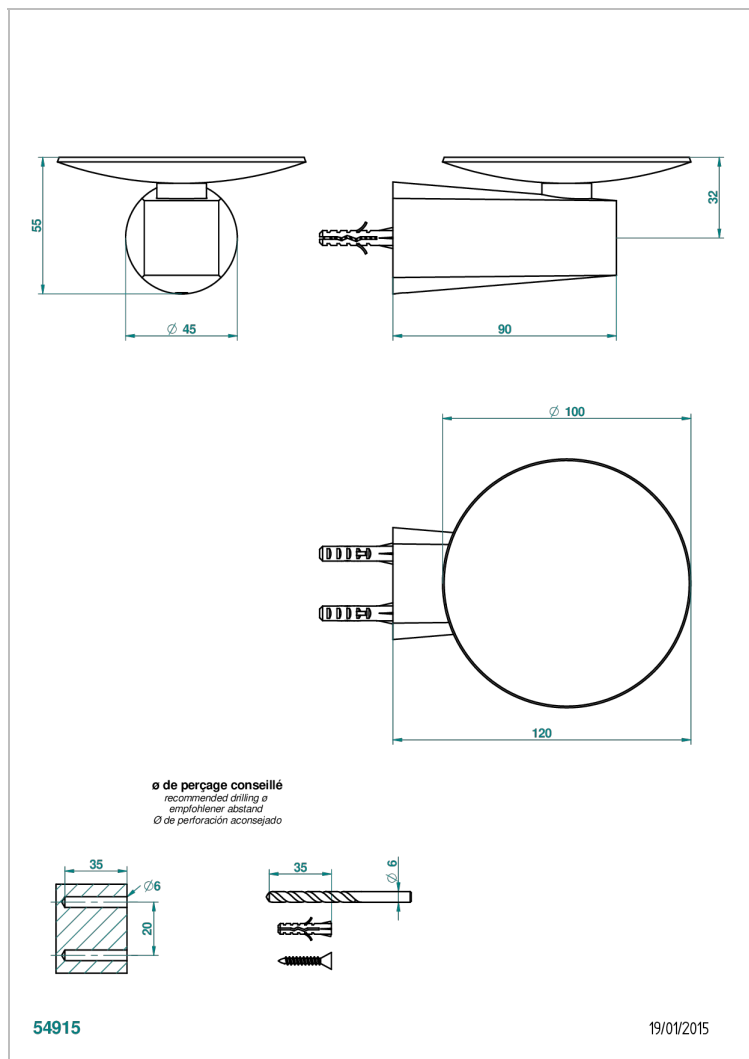

METAMORPHOSE A MANETTES

G6B-546

Coupe murale Ø100 mm

CARACTÉRISTIQUES

- Accessoire en laiton

FINITIONS DISPONIBLES

Bronze clair - D01
Chromé - A02
Chromé mat - C02
Doré brillant - F01
Doré mat - F07
Nickel brillant - B01

Nickel mat - C01
Noir mat céramique - D30
Or pâle - F30
Or pâle mat - F31
Pvd blush - H62
Pvd blush mat - H60

Pvd couleur bronze brown - F33
Pvd couleur bronze brown - mat - F34
Pvd couleur doré - H52
Pvd couleur doré mat - H53
Pvd couleur laiton - H49
Pvd couleur laiton mat - H50