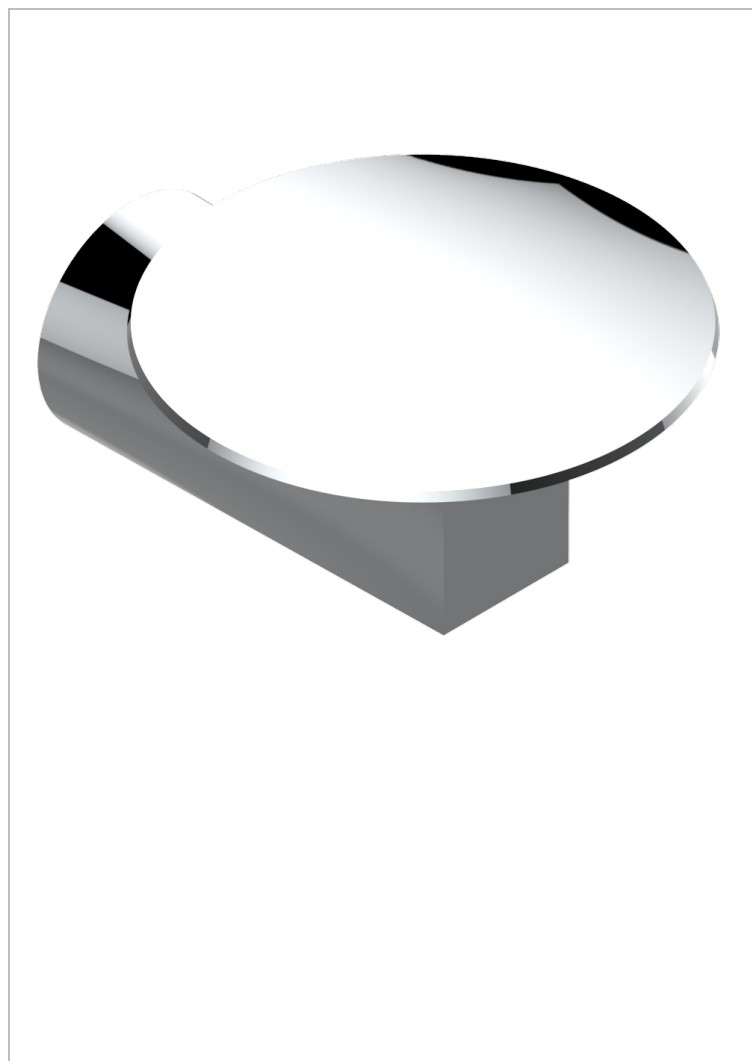

METAMORPHOSE A MANETTES

G6B-546

Coupe murale Ø100 mm

CARACTÉRISTIQUES

- Accessoire en laiton

FINITIONS DISPONIBLES

Bronze clair - D01
Chromé - A02
Chromé mat - C02
Doré brillant - F01
Doré mat - F07
Nickel brillant - B01

Nickel mat - C01
Noir mat céramique - D30
Or pâle - F30
Or pâle mat - F31
Pvd blush - H62
Pvd blush mat - H60

Pvd couleur bronze brown - F33
Pvd couleur bronze brown - mat - F34
Pvd couleur doré - H52
Pvd couleur doré mat - H53
Pvd couleur laiton - H49
Pvd couleur laiton mat - H50

Pvd couleur nickel - H55
Pvd couleur nickel mat - H56
Pvd graphite - H64
Pvd graphite mat - H65
Pvd umber - H66
Pvd umber mat - H67

Vieux cuivre rouge mat - H07
Vieux nickel - H28