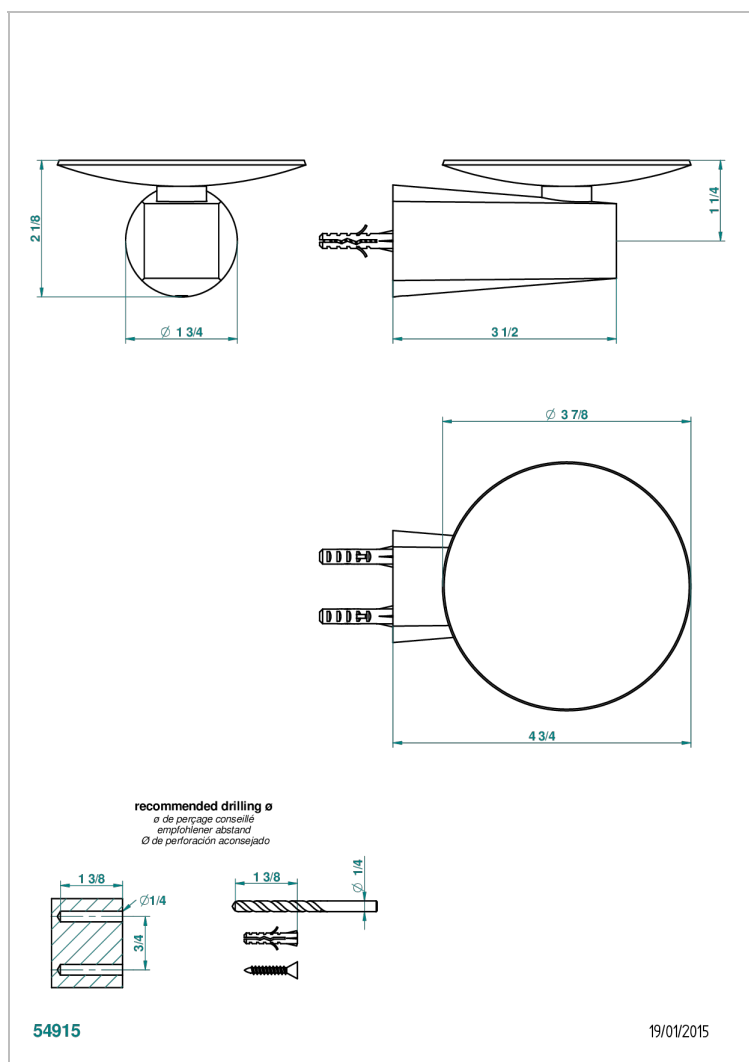

METAMORPHOSE A MANETTES

G6B-546

Coupe murale Ø100 mm

CARACTÉRISTIQUES

- Accessoire en laiton

FINITIONS DISPONIBLES

Bronze clair - D01
Chromé - A02
Chromé mat - C02
Doré brillant - F01
Doré mat - F07
Nickel brillant - B01

Nickel mat - C01
Noir mat céramique - D30
Or pâle - F30
Or pâle mat - F31
Pvd blush - H62
Pvd blush mat - H60

Pvd couleur bronze brown - F33
Pvd couleur bronze brown - mat - F34
Pvd couleur doré - H52
Pvd couleur doré mat - H53
Pvd couleur laiton - H49
Pvd couleur laiton mat - H50