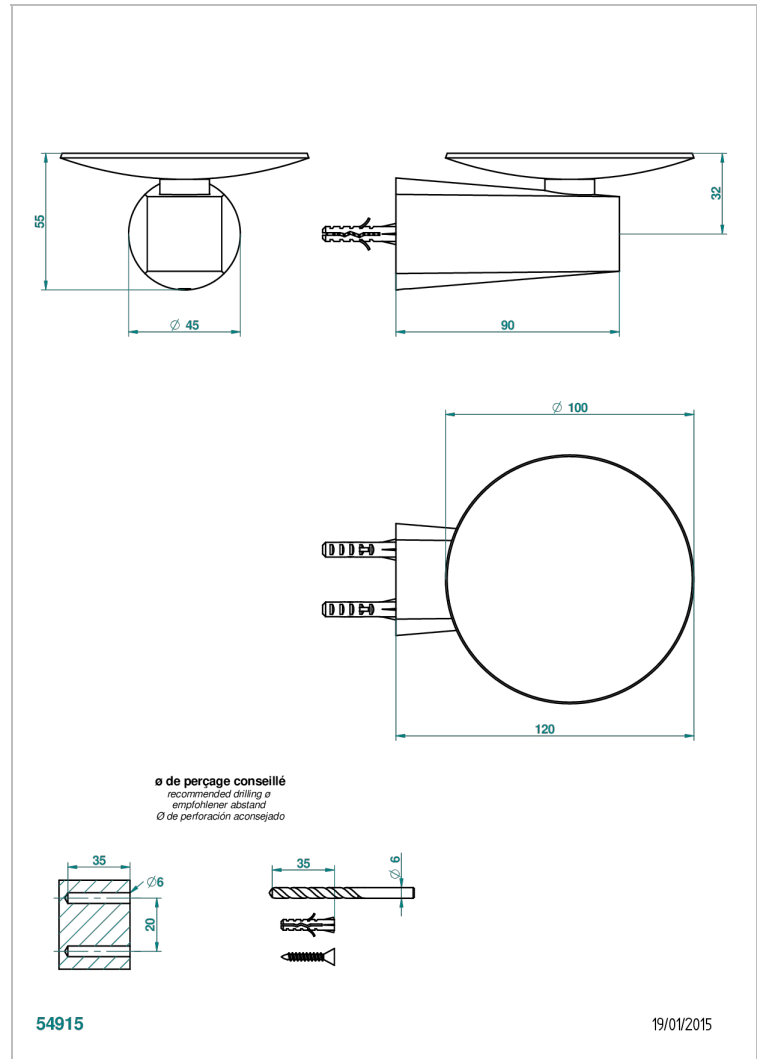

METAMORPHOSE

G6A-546

Coupe murale Ø100 mm

THG[®]
PARIS

CARACTÉRISTIQUES

- Accessoire en laiton

FINITIONS DISPONIBLES

Bronze clair - D01
Chromé - A02
Chromé mat - C02
Doré brillant - F01
Doré mat - F07
Nickel brillant - B01

Nickel mat - C01
Noir mat céramique - D30
Or pâle - F30
Or pâle mat - F31
Pvd blush - H62
Pvd blush mat - H60

Pvd couleur bronze brown - F33
Pvd couleur bronze brown - mat - F34
Pvd couleur doré - H52
Pvd couleur doré mat - H53
Pvd couleur laiton - H49
Pvd couleur laiton mat - H50