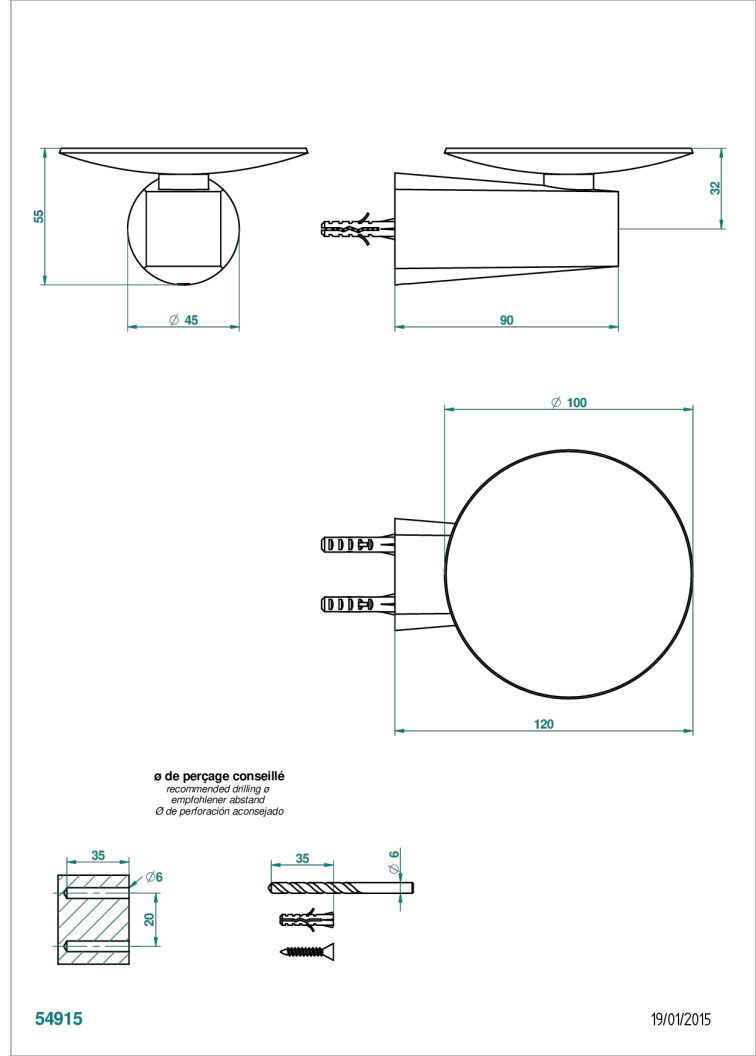

METAMORPHOSE

G6A-546

Copa mural de laton Ø 100 mm

THG[®]
PARIS

CARACTERÍSTICAS

- Métamorphose
- Copa mural de laton Ø 100 mm

ACABADOS DISPONIBLES

Bronce claro - D01
Cerámica negra mate - D30
Cobre viejo mate - H07
Cromo - A02
Cromo mate - C02
Dorado - F01