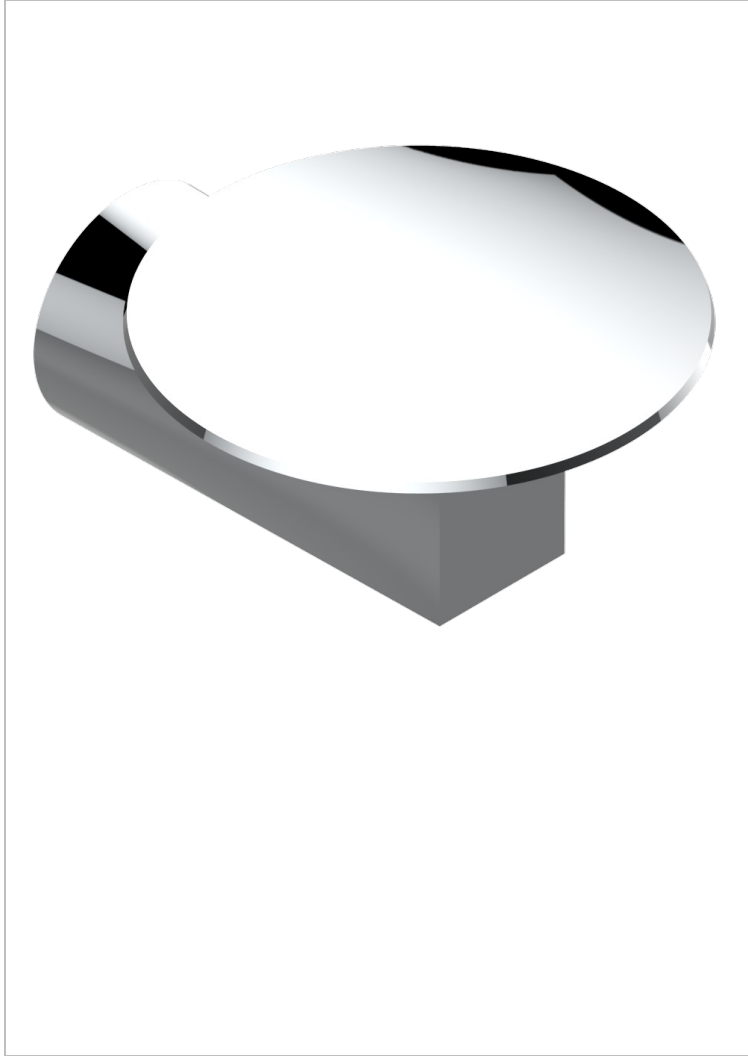

METAMORPHOSE

G6A-546

Copa mural de laton Ø 100 mm

THG[®]
PARIS

CARACTERÍSTICAS

- Métamorphose
- Copa mural de laton Ø 100 mm

ACABADOS DISPONIBLES

Bronce claro - D01
Cerámica negra mate - D30
Cobre viejo mate - H07
Cromo - A02
Cromo mate - C02
Dorado - F01

Dorado mate - F07
Dorado pálido - F30
Dorado pálido mate (sin barniz) - F31
Níquel - B01
Níquel mate - C01
Níquel viejo - H28

Pvd blush - H62
Pvd blush mate - H60
Pvd color latón - H49
Pvd color latón mate - H50
Pvd color níquel - H55
Pvd color níquel mate - H56

Pvd color oro - H52
Pvd color oro mate - H53
Pvd grafito - H64
Pvd grafito mate - H65
Pvd marrón bronce - F33
Pvd marrón bronce mate - F34

Pvd umber - H66
Pvd umber mate - H67