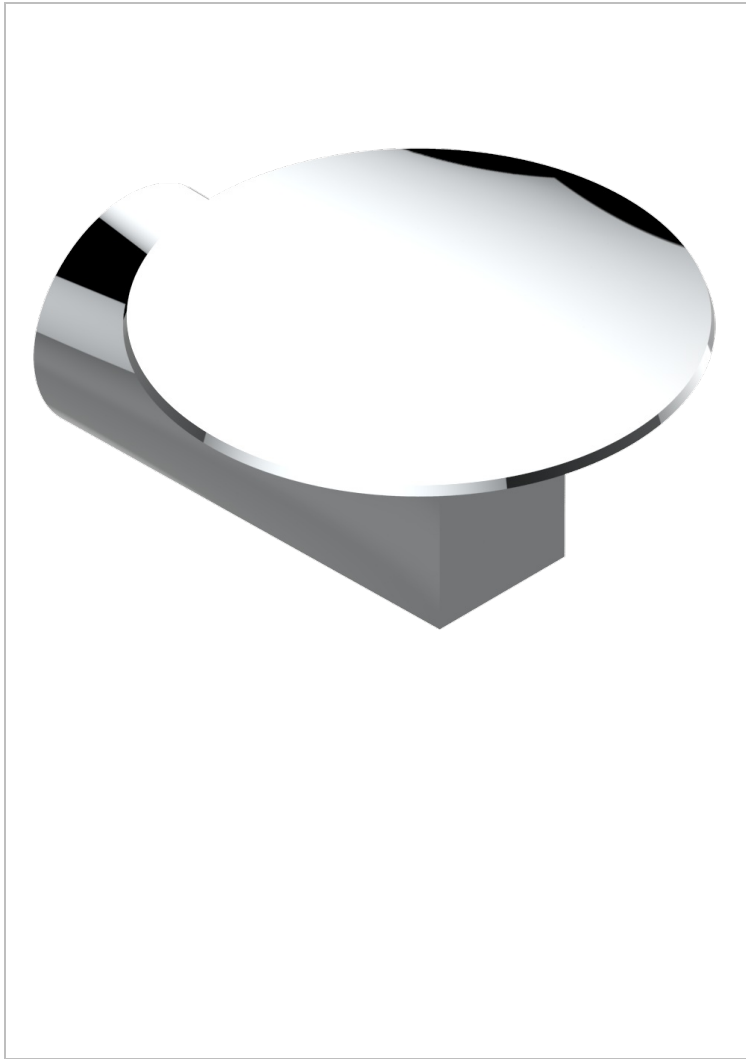

METAMORPHOSE

G6A-546

Coupe murale Ø100 mm

THG[®]
PARIS

CARACTÉRISTIQUES

- Accessoire en laiton

FINITIONS DISPONIBLES

Bronze clair - D01
Chromé - A02
Chromé mat - C02
Doré brillant - F01
Doré mat - F07
Nickel brillant - B01

Nickel mat - C01
Noir mat céramique - D30
Or pâle - F30
Or pâle mat - F31
Pvd blush - H62
Pvd blush mat - H60

Pvd couleur bronze brown - F33
Pvd couleur bronze brown - mat - F34
Pvd couleur doré - H52
Pvd couleur doré mat - H53
Pvd couleur laiton - H49
Pvd couleur laiton mat - H50

Pvd couleur nickel - H55
Pvd couleur nickel mat - H56
Pvd graphite - H64
Pvd graphite mat - H65
Pvd umber - H66
Pvd umber mat - H67

Vieux cuivre rouge mat - H07
Vieux nickel - H28