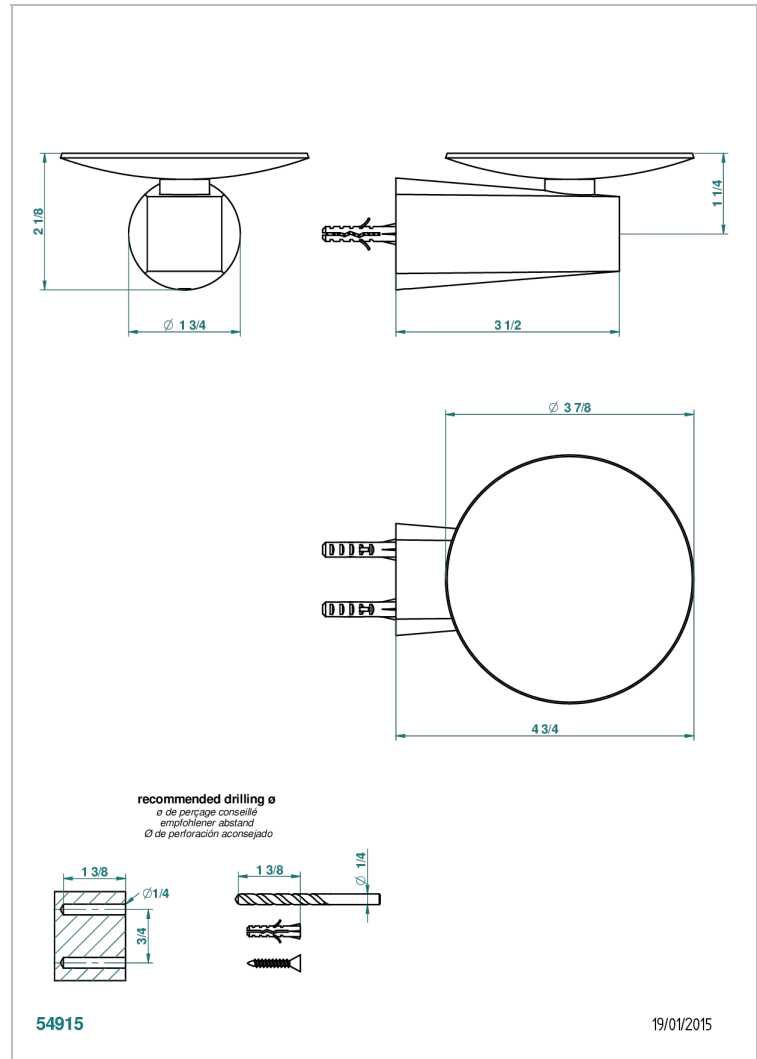

METAMORPHOSE

G6A-546

Coupe murale Ø100 mm

THG[®]
PARIS

CARACTÉRISTIQUES

- Accessoire en laiton

FINITIONS DISPONIBLES

Bronze clair - D01
Chromé - A02
Chromé mat - C02
Doré brillant - F01
Doré mat - F07
Nickel brillant - B01

Nickel mat - C01
Noir mat céramique - D30
Or pâle - F30
Or pâle mat - F31
Pvd blush - H62
Pvd blush mat - H60

Pvd couleur bronze brown - F33
Pvd couleur bronze brown - mat - F34
Pvd couleur doré - H52
Pvd couleur doré mat - H53
Pvd couleur laiton - H49
Pvd couleur laiton mat - H50