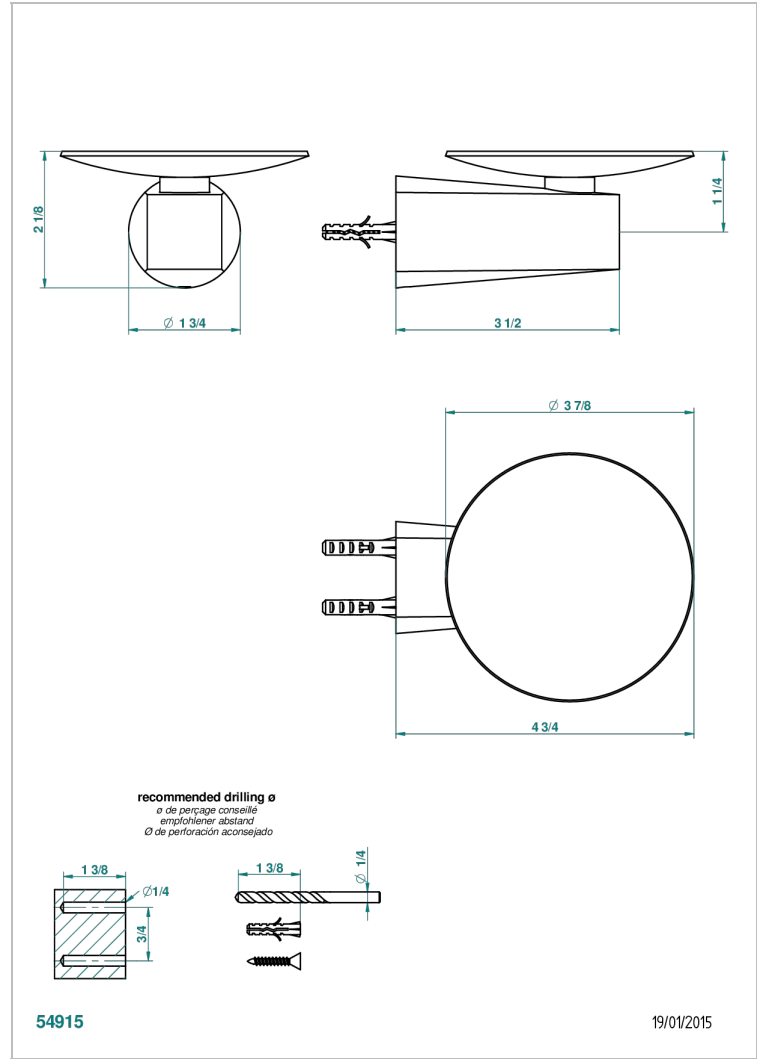

# METAMORPHOSE

G6A-546

Copa mural de laton Ø 100 mm

THG<sup>®</sup>  
PARIS

## CARACTERÍSTICAS

- Métamorphose
- Copa mural de laton Ø 100 mm