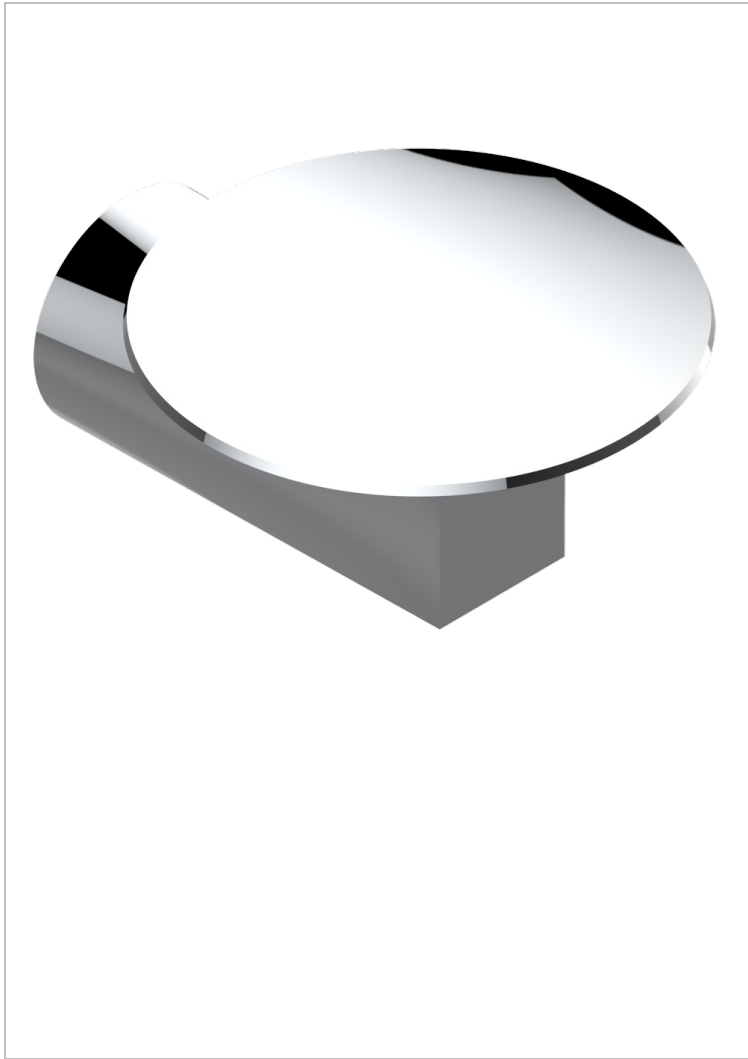

# METAMORPHOSE

G6A-546

Copa mural de laton Ø 100 mm

THG<sup>®</sup>  
PARIS

## CARACTERÍSTICAS

- Métamorphose
- Copa mural de laton Ø 100 mm

## ACABADOS DISPONIBLES

Bronce claro - D01  
Cerámica negra mate - D30  
Cobre viejo mate - H07  
Cromo - A02  
Cromo mate - C02  
Dorado - F01

Dorado mate - F07  
Dorado pálido - F30  
Dorado pálido mate (sin barniz) - F31  
Níquel - B01  
Níquel mate - C01  
Níquel viejo - H28

Pvd blush - H62  
Pvd blush mate - H60  
Pvd color latón - H49  
Pvd color latón mate - H50  
Pvd color níquel - H55  
Pvd color níquel mate - H56

Pvd color oro - H52  
Pvd color oro mate - H53  
Pvd grafito - H64  
Pvd grafito mate - H65  
Pvd marrón bronce - F33  
Pvd marrón bronce mate - F34