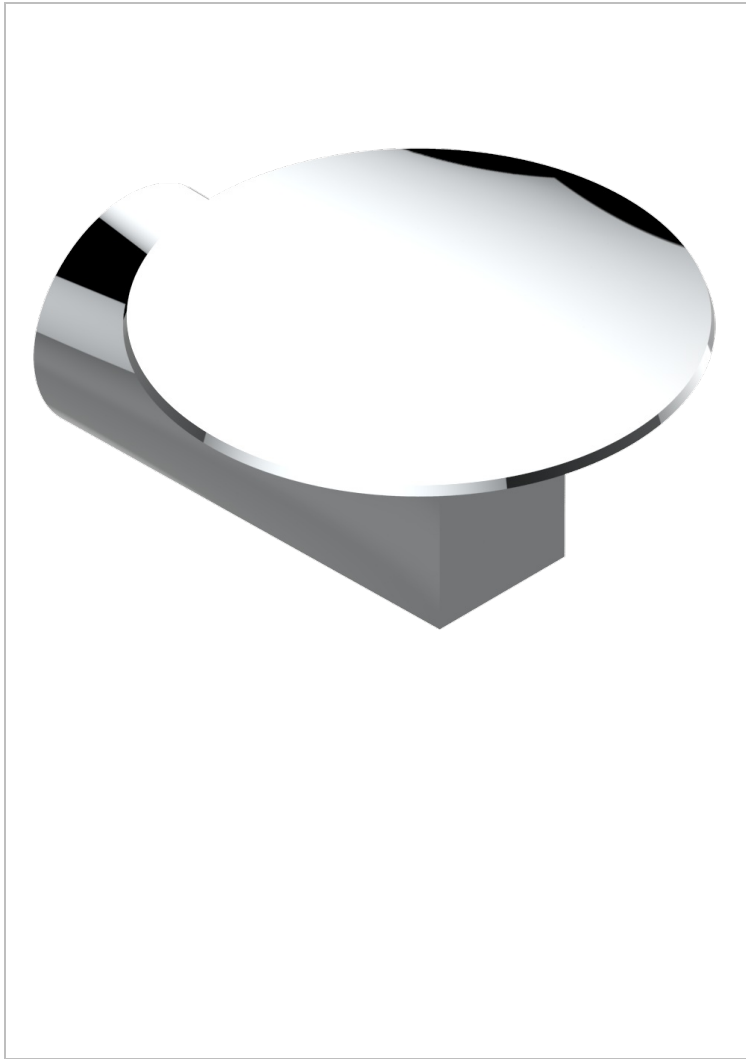

# METAMORPHOSE

G6A-546

Coupe murale Ø100 mm

THG<sup>®</sup>  
PARIS

## CARACTÉRISTIQUES

- Accessoire en laiton

## FINITIONS DISPONIBLES

Bronze clair - D01  
Chromé - A02  
Chromé mat - C02  
Doré brillant - F01  
Doré mat - F07  
Nickel brillant - B01

Nickel mat - C01  
Noir mat céramique - D30  
Or pâle - F30  
Or pâle mat - F31  
Pvd blush - H62  
Pvd blush mat - H60

Vieux cuivre rouge mat - H07  
Vieux nickel - H28