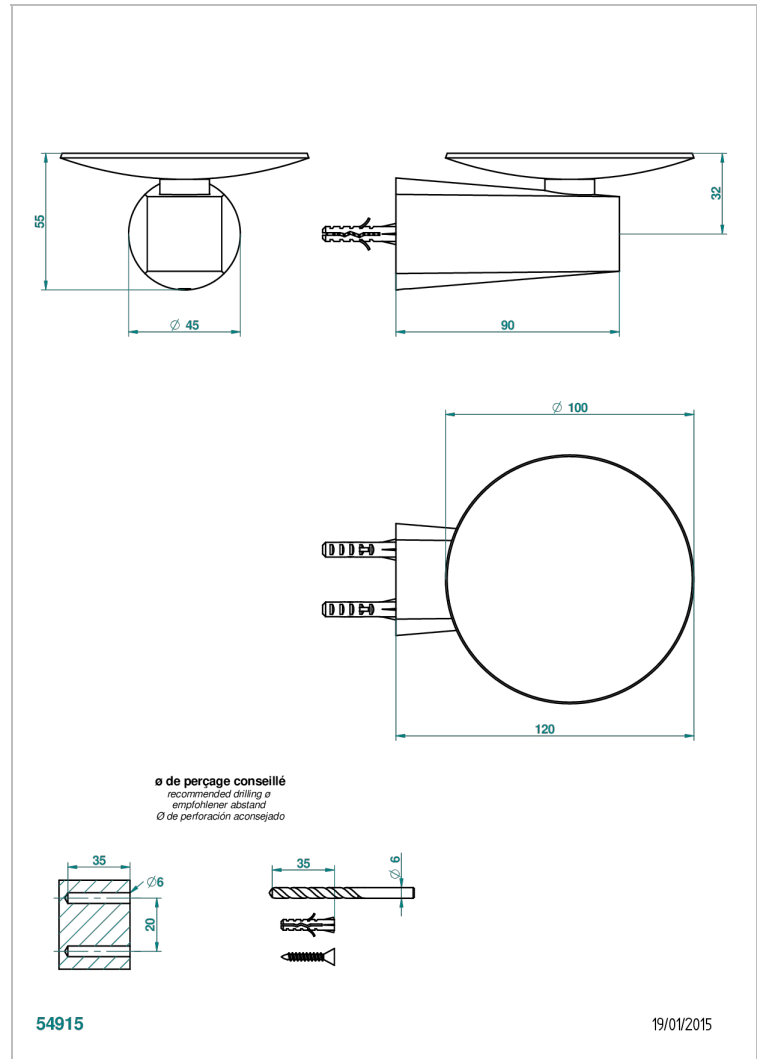

# METAMORPHOSE

G6A-546

Coupe murale Ø100 mm

THG<sup>®</sup>  
PARIS