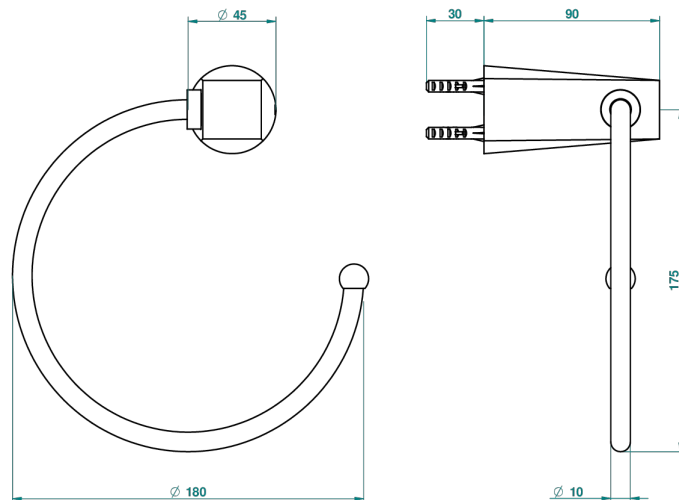

МЕТАМОРФОЗЕ С БЕЛОЙ КЕРАМИКОЙ

G6E-504N

Полотенцедержатель-кольцо-Ø 180 мм одинарное

THG®
PARIS

54910

20/11/2014

ХАРАКТЕРИСТИКИ

- Metamorphose с белой керамикой
- Полотенцедержатель-кольцо-Ø 180 мм одинарное

ДОСТУПНЫЕ ВАРИАНТЫ ПОКРЫТИЙ

Black ceram - D30
Blush PVD - H62
Graphite PVD - H64
Matt Umber PVD - H67
Matt blush PVD - H60
Matt graphite PVD - H65

Umber PVD - H66
Бронза - D01
Золото - F01
Матовая красная старинная медь - H07
Матовое золото - F07
Матовое светлое золото - F31

Матовый никель - C01
Матовый хром - C02
Никель - B01
Покрытие PVD бронза - F33
Покрытие PVD золотистый цвет - H52
Покрытие PVD латунь - H49

Покрытие PVD матовая бронза - F34
Покрытие PVD матовая латунь - H50
Покрытие PVD матовый золотистый - H53
Покрытие PVD матовый никель - H56
Покрытие PVD никель - H55
Светлое золото - F30

Состаренный никель - H28
Хром - A02