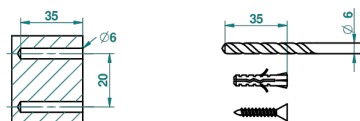

МЕТАМОРФОЗЕ С БЕЛОЙ КЕРАМИКОЙ

G6E-504N

Полотенцедержатель-кольцо-Ø 180 мм одинарное

THG®
PARIS

54910

20/11/2014

ХАРАКТЕРИСТИКИ

- Metamorphose с белой керамикой
- Полотенцедержатель-кольцо-Ø 180 мм одинарное

ДОСТУПНЫЕ ВАРИАНТЫ ПОКРЫТИЙ

Black ceram - D30
Blush PVD - H62
Graphite PVD - H64
Matt Umber PVD - H67
Matt blush PVD - H60
Matt graphite PVD - H65

Umber PVD - H66
Бронза - D01
Золото - F01
Матовая красная старинная медь - H07
Матовое золото - F07
Матовое светлое золото - F31

Матовый никель - C01
Матовый хром - C02
Никель - B01
Покрытие PVD бронза - F33
Покрытие PVD золотистый цвет - H52
Покрытие PVD латунь - H49

Покрытие PVD матовая бронза - F34
Покрытие PVD матовая латунь - H50
Покрытие PVD матовый золотистый - H53
Покрытие PVD матовый никель - H56
Покрытие PVD никель - H55
Светлое золото - F30

Состаренный никель - H28
Хром - A02