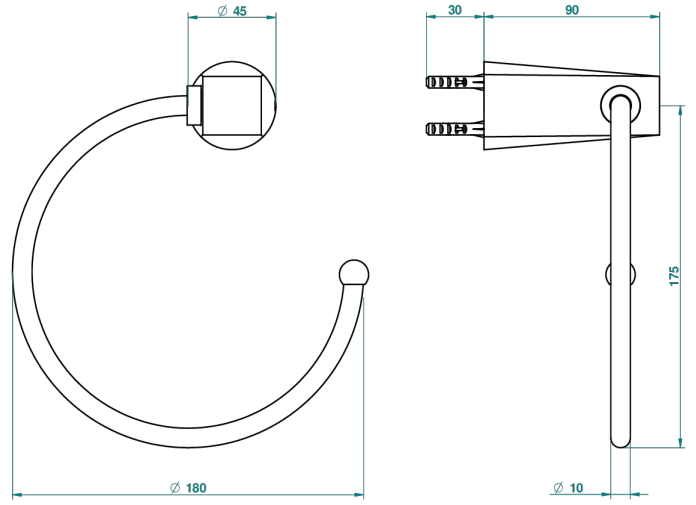

METAMORPHOSE WHITE CERAMIC

G6E-504N

毛巾环

54910

20/11/2014

特色

- Métamorphose White Ceramic
- 毛巾环

可选饰面

Black ceram - D30
Blush PVD - H62
Graphite PVD - H64
Matt Umber PVD - H67
Matt blush PVD - H60
Matt graphite PVD - H65

PVD哑光棕铜 - F34
PVD哑光金 - H53
PVD哑光铜 - H50
PVD哑光镍 - H56
PVD抛光铜 - H49
PVD棕铜 - F33

PVD金色 - H52
PVD镍 - H55
Umber PVD - H66
哑光复古铜 - H07
哑光浅金 - F31
哑光金 - F07

哑光铬 - C02
哑光镍 - C01
复古镍 - H28
抛光金 (24K金) - F01
抛光铬 - A02
抛光镍 - B01

浅金 - F30
漆面铜 - D01