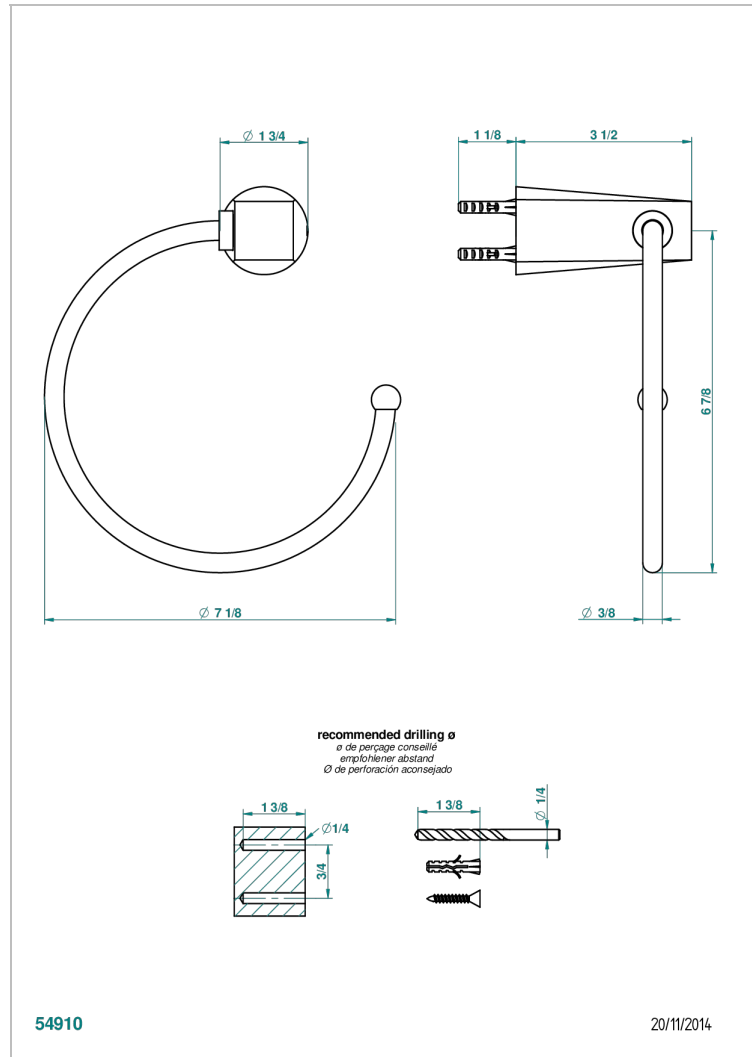

МЕТАМОРФОЗЕ С БЕЛОЙ КЕРАМИКОЙ

G6E-504N

Полотенцедержатель-кольцо-Ø 180 мм одинарное

THG[®]
PARIS

ХАРАКТЕРИСТИКИ

- Metamorphose с белой керамикой
- Полотенцедержатель-кольцо-Ø 180 мм одинарное

ДОСТУПНЫЕ ВАРИАНТЫ ПОКРЫТИЙ