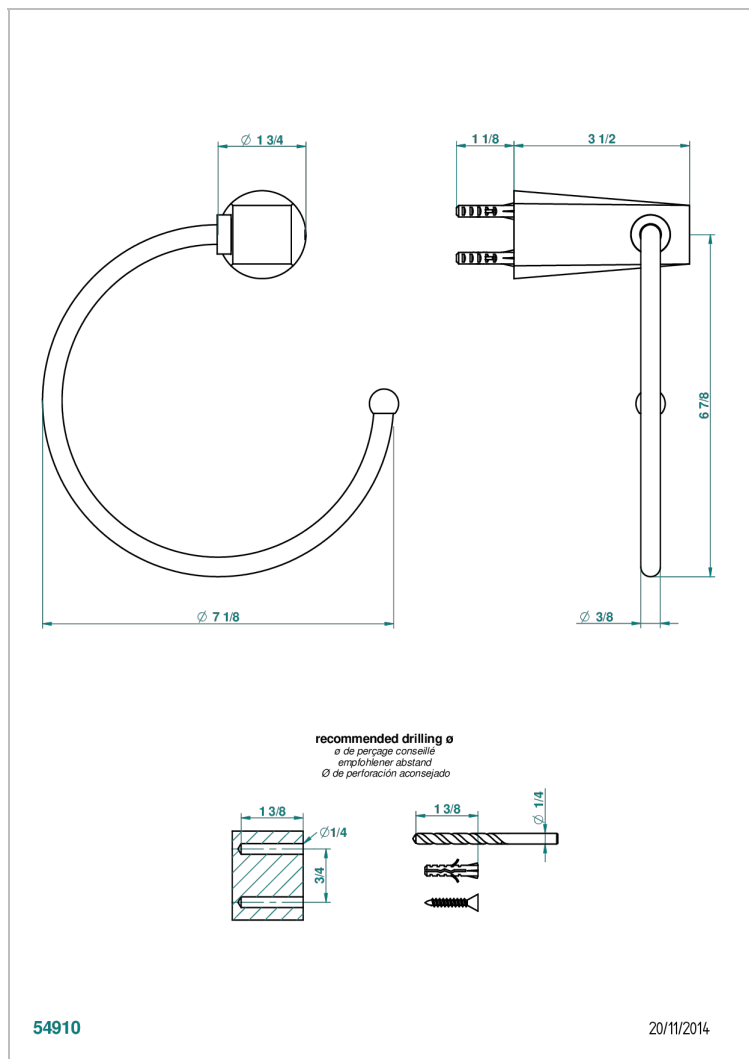

METAMORPHOSE WHITE CERAMIC

G6E-504N

毛巾环

特色

- Métamorphose White Ceramic
- 毛巾环

可选饰面

Black ceram - D30
 Blush PVD - H62
 Graphite PVD - H64
 Matt Umber PVD - H67
 Matt blush PVD - H60
 Matt graphite PVD - H65

浅金 - F30
 漆面铜 - D01