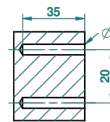

МЕТАМОРФОЗЕ С ЧЕРНОЙ КЕРАМИКОЙ

G6D-504N

Полотенцедержатель-кольцо-Ø 180 мм одинарное

THG®
PARIS

54910

20/11/2014

ХАРАКТЕРИСТИКИ

- Metamorphose с чёрной керамикой
- Полотенцедержатель-кольцо-Ø 180 мм одинарное

ДОСТУПНЫЕ ВАРИАНТЫ ПОКРЫТИЙ

Black ceram - D30
Blush PVD - H62
Graphite PVD - H64
Matt Umber PVD - H67
Matt blush PVD - H60
Matt graphite PVD - H65

Umber PVD - H66
Бронза - D01
Золото - F01
Матовая красная старинная медь - H07
Матовое золото - F07
Матовое светлое золото - F31

Матовый никель - C01
Матовый хром - C02
Никель - B01
Покрытие PVD бронза - F33
Покрытие PVD золотистый цвет - H52
Покрытие PVD латунь - H49

Покрытие PVD матовая бронза - F34
Покрытие PVD матовая латунь - H50
Покрытие PVD матовый золотистый - H53
Покрытие PVD матовый никель - H56
Покрытие PVD никель - H55
Светлое золото - F30

Состаренный никель - H28
Хром - A02