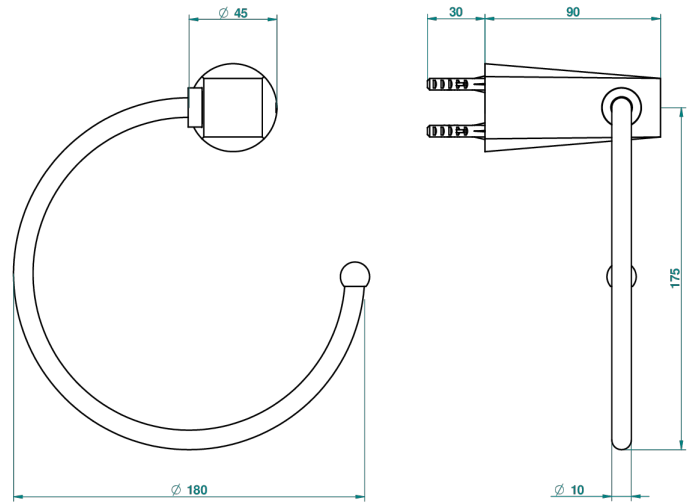

МЕТАМОРФОЗЕ С ЧЕРНОЙ КЕРАМИКОЙ

G6D-504N

Полотенцедержатель-кольцо-Ø 180 мм одинарное

THG®
PARIS

54910

20/11/2014

ХАРАКТЕРИСТИКИ

- Metamorphose с чёрной керамикой
- Полотенцедержатель-кольцо-Ø 180 мм одинарное

ДОСТУПНЫЕ ВАРИАНТЫ ПОКРЫТИЙ

Black ceram - D30
Blush PVD - H62
Graphite PVD - H64
Matt Umber PVD - H67
Matt blush PVD - H60
Matt graphite PVD - H65

Umber PVD - H66
Бронза - D01
Золото - F01
Матовая красная старинная медь - H07
Матовое золото - F07
Матовое светлое золото - F31

Матовый никель - C01
Матовый хром - C02
Никель - B01
Покрытие PVD бронза - F33
Покрытие PVD золотистый цвет - H52
Покрытие PVD латунь - H49

Покрытие PVD матовая бронза - F34
Покрытие PVD матовая латунь - H50
Покрытие PVD матовый золотистый - H53
Покрытие PVD матовый никель - H56
Покрытие PVD никель - H55
Светлое золото - F30

Состаренный никель - H28
Хром - A02